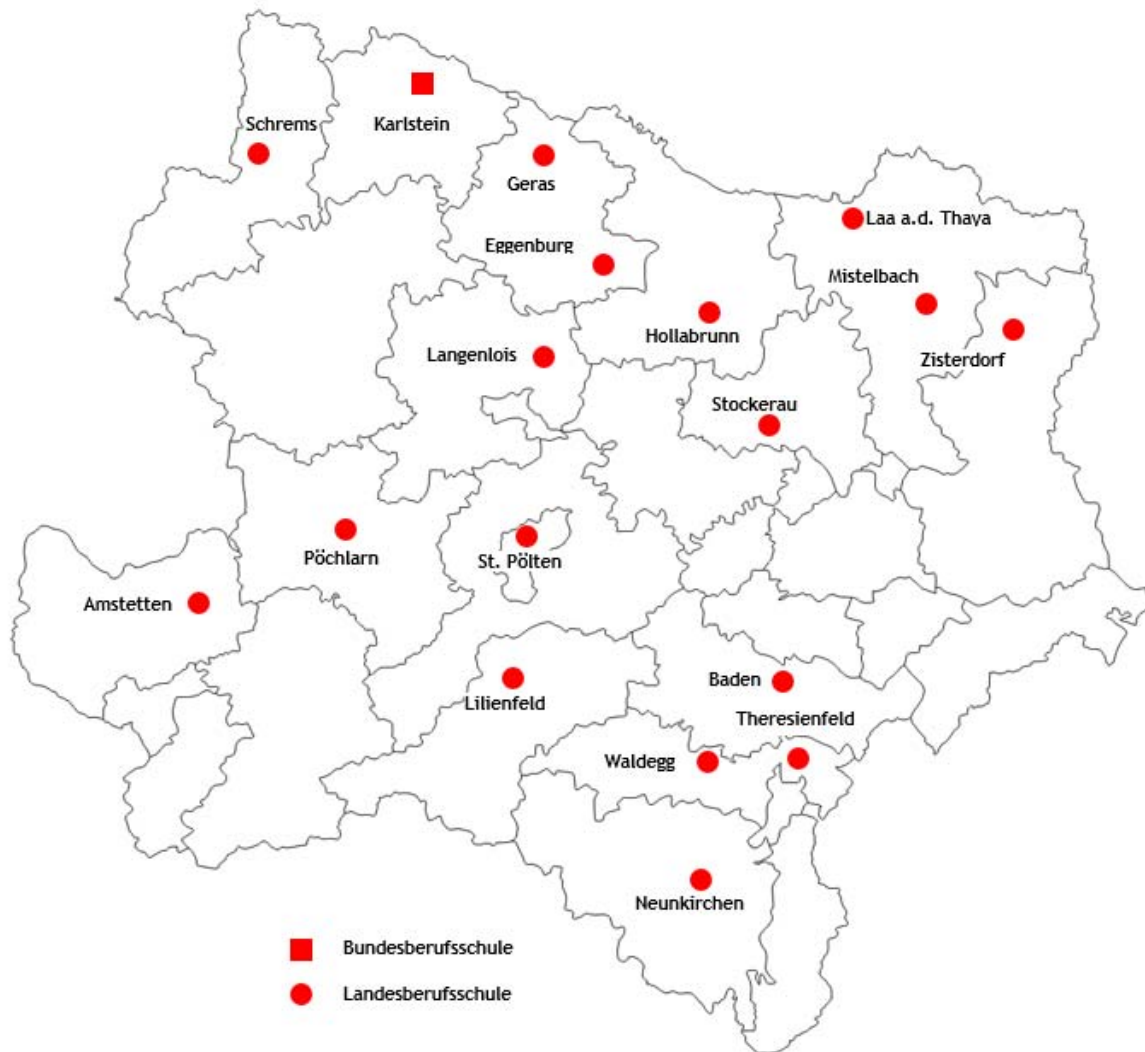

II. DIE BERUFSSCHULEN IN NIEDERÖSTERREICH (www.noeberufsschulen.ac.at)