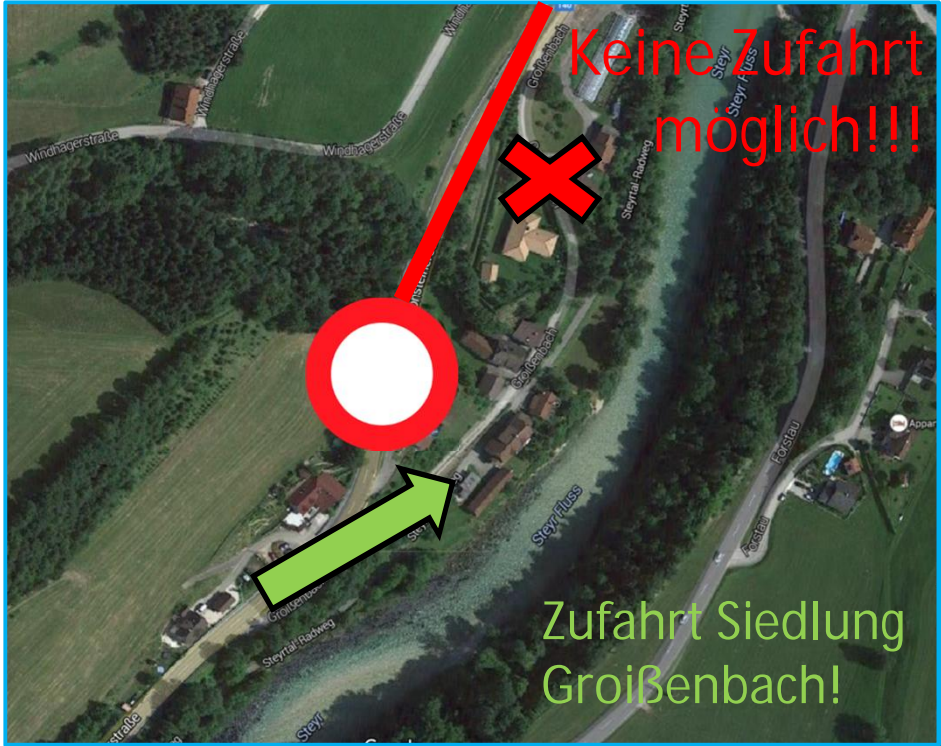

ANRAINERINFO

SPERRE

B 140 Steyrtalstraße

wegen Straßenbauarbeiten
Bereich à **siehe Skizze**

Umleitung

Beginn d. Sperre:
Montag 18. Juli 2016

Ende d. Sperre:
Dienstag 16. August 2016

Wir bitten um Ihr Verständnis!

Umleitung

Gasthaus
„Großer Jäger“ -
Mauerbauer