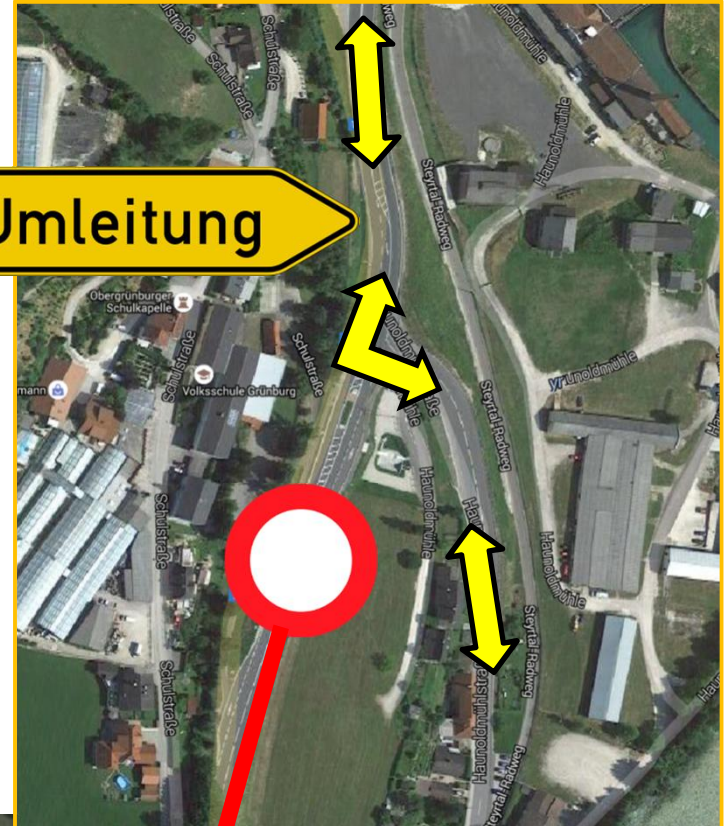

ANRAINERINFO

SPERRE

B 140 Steyrtalstraße

wegen Straßenbauarbeiten
Bereich à **siehe Skizze**

Umleitung

Beginn d. Sperre:
Montag 18. Juli 2016

Ende d. Sperre:
Dienstag 16. August 2016

Wir bitten um Ihr Verständnis!

Umleitung

Gasthaus
„Großer Jäger“ -
Mauerbauer