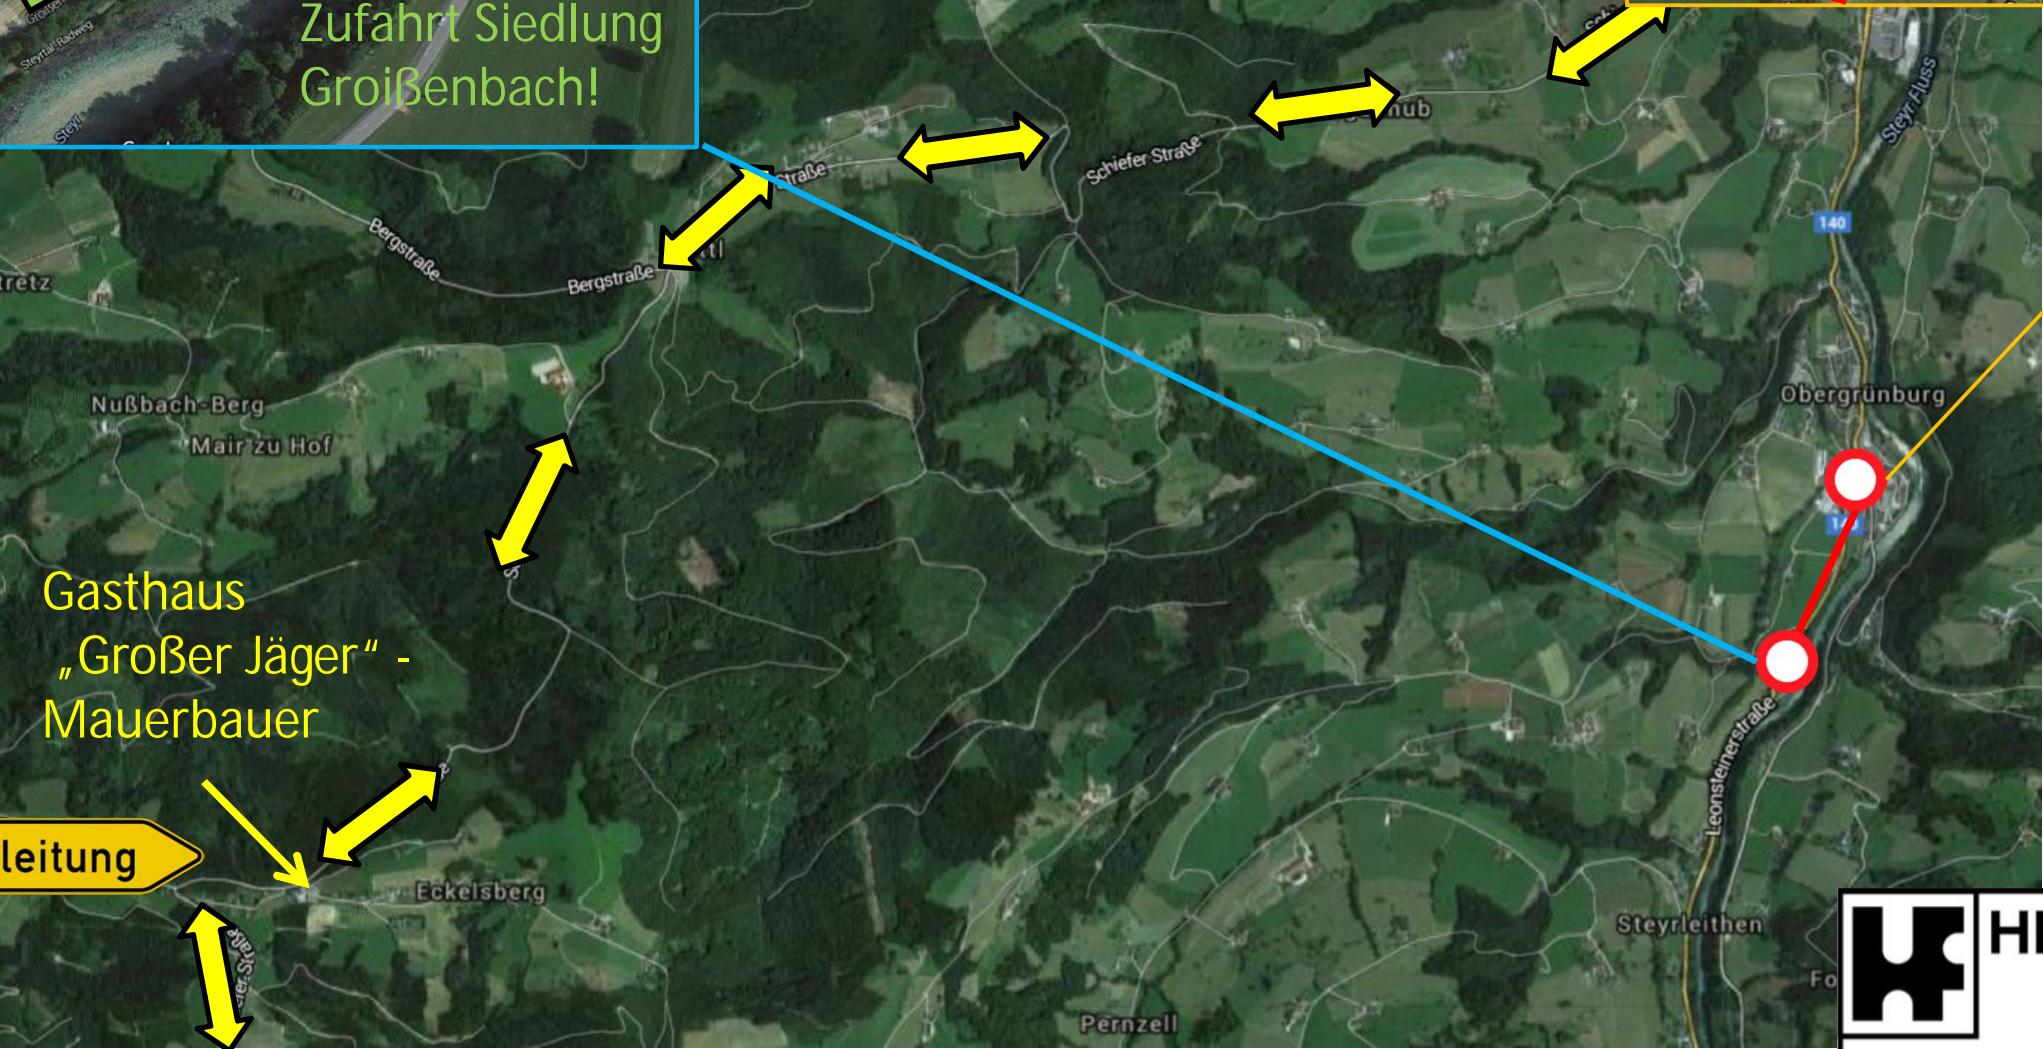

ANRAINERINFO

SPERRE

B 140 Steyrtalstraße

wegen Straßenbauarbeiten
Bereich à **siehe Skizze**

Umleitung

Beginn d. Sperre:
Montag 18. Juli 2016

Ende d. Sperre:
Dienstag 16. August 2016

Wir bitten um Ihr Verständnis!

Umleitung

Gasthaus
„Großer Jäger“ -
Mauerbauer