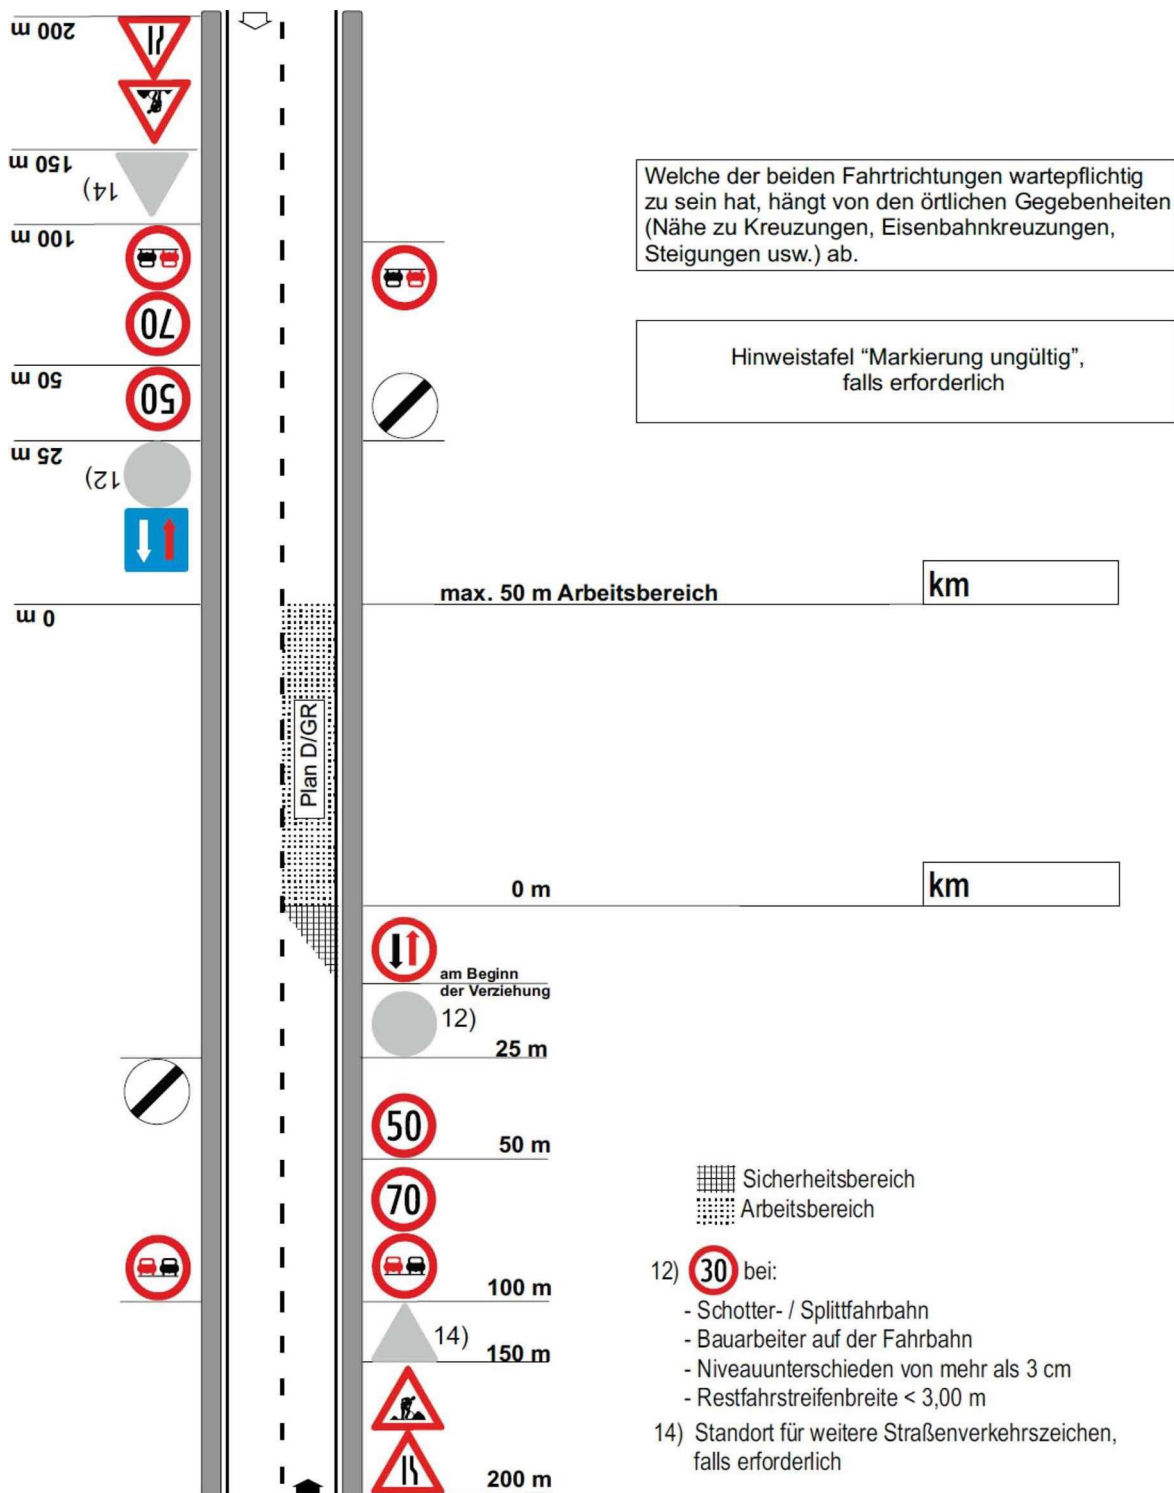

LF3

Arbeitsstellen von längerer Dauer
 Sperre eines Fahrstreifens
 Regelung mittels Wartepflicht

Personalisiert für: Amt der OÖ Landesregierung, LBDirektion, BAUZP-Bibliothek, Linz am 15.03.2016