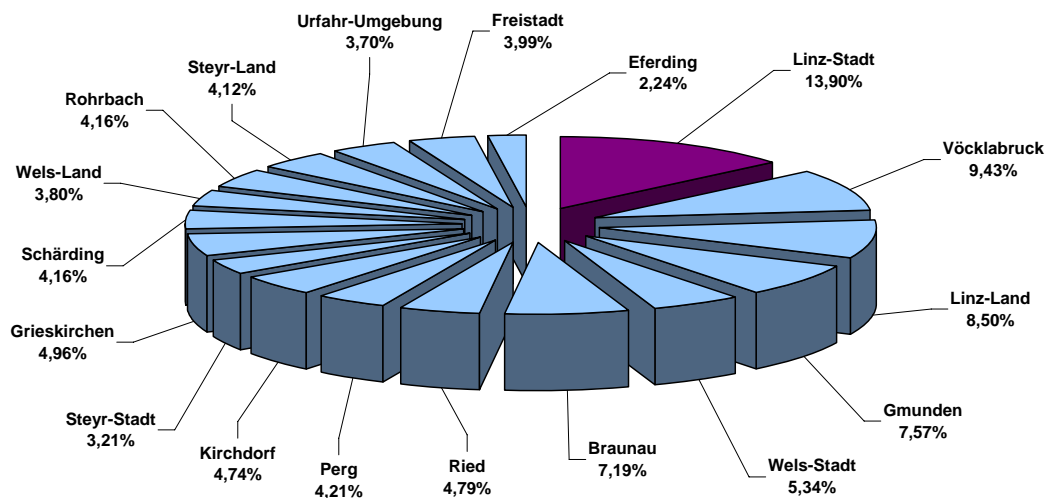

Ausbildungsbetriebe in den öö. Bezirken:

Bezirk	Betriebe per 31.12.2006	Veränderung zu 2005 in %	Anteil OÖ
Linz-Stadt	1.146	0,26%	13,90%
Vöcklabruck	778	-3,71%	9,43%
Linz-Land	701	-0,14%	8,50%
Gmunden	624	2,63%	7,57%
Wels-Stadt	440	3,29%	5,34%
Braunau	593	4,96%	7,19%
Ried	395	3,67%	4,79%
Perg	347	-8,92%	4,21%
Kirchdorf	391	2,09%	4,74%
Steyr-Stadt	265	-5,69%	3,21%
Grieskirchen	409	2,00%	4,96%
Schärding	343	0,29%	4,16%
Wels-Land	313	0,00%	3,80%
Rohrbach	343	3,31%	4,16%
Steyr-Land	340	5,92%	4,12%
Urfahr-Umgebung	305	-0,65%	3,70%
Freistadt	329	-0,90%	3,99%
Eferding	185	1,65%	2,24%
Summe	8.247		100,00%

*Zählweise: mehrfach in Bezirk