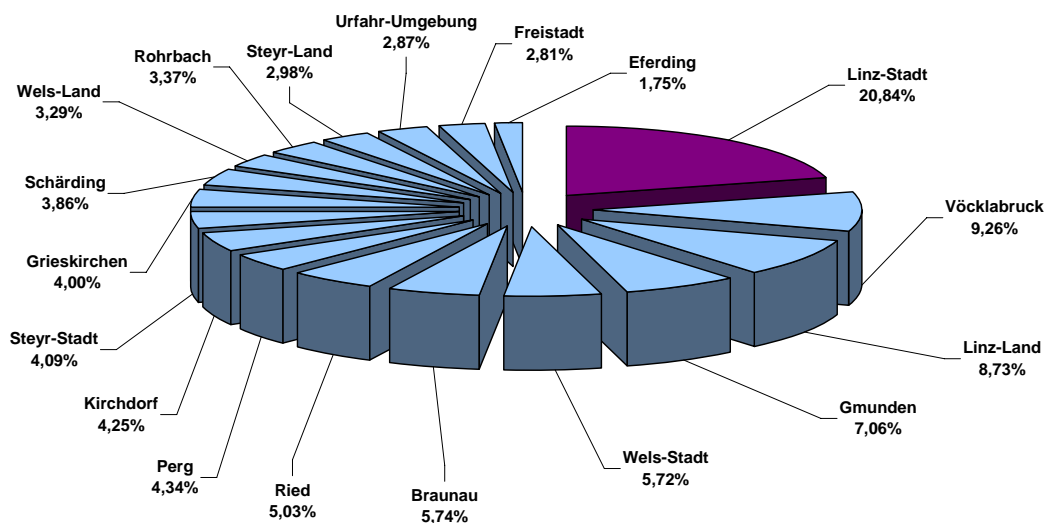

Lehrlinge in den öö. Bezirken:

Bezirk	Lehrlinge per 31.12.2006	Veränderung zu 2005 in %	Anteil Lehrlinge OÖ
Linz-Stadt	5.569	1,81%	20,84%
Vöcklabruck	2.475	1,14%	9,26%
Linz-Land	2.333	1,00%	8,73%
Gmunden	1.887	-1,15%	7,06%
Wels-Stadt	1.530	-0,78%	5,72%
Braunau	1.533	2,34%	5,74%
Ried	1.345	2,13%	5,03%
Perg	1.161	0,78%	4,34%
Kirchdorf	1.137	-1,30%	4,25%
Steyr-Stadt	1.092	-1,53%	4,09%
Grieskirchen	1.068	2,01%	4,00%
Schärding	1.031	1,08%	3,86%
Wels-Land	880	-2,44%	3,29%
Rohrbach	901	2,27%	3,37%
Steyr-Land	797	0,63%	2,98%
Urfahr-Umgebung	766	-2,67%	2,87%
Freistadt	752	5,47%	2,81%
Eferding	469	-4,67%	1,75%
Summe	26.726		100,00%

Lehrlinge in den Bezirken