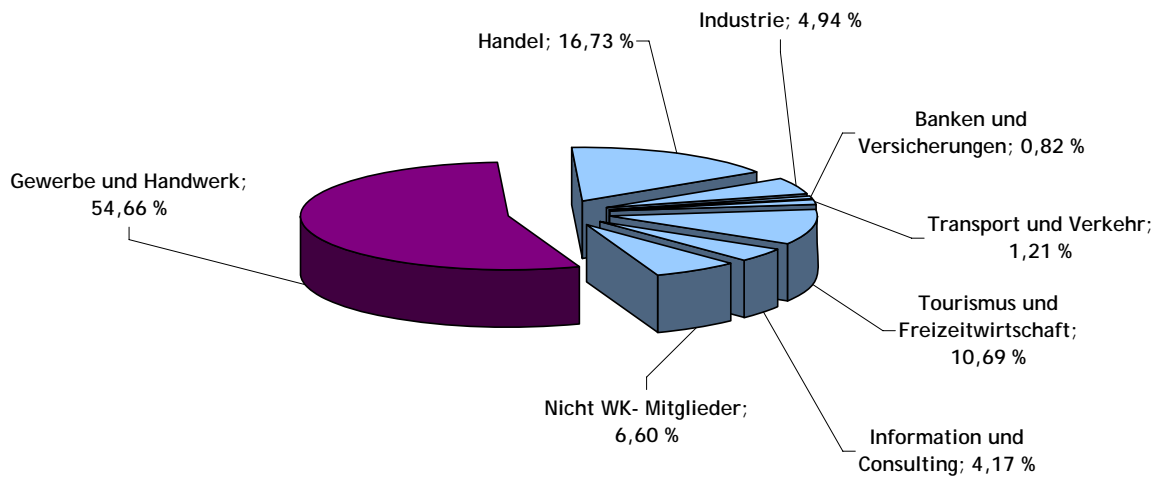

Unternehmen nach Sparten/Wirtschaftszweigen im 1. Lehrjahr:

	Lehrbetriebe	in %
Gewerbe und Handwerk	4.375	54,66 %
Handel	1.339	16,73 %
Industrie	395	4,94 %
Banken und Versicherungen	66	0,82 %
Transport und Verkehr	97	1,21 %
Tourismus und Freizeitwirtschaft	856	10,69 %
Information und Consulting	334	4,17 %
Nicht WK- Mitglieder	528	6,60 %
NAP, Stiftungen, § 8b Einrichtungen	14	0,17 %
Summe:	8.004*	100,00 %

*mehrfache Spartenzugehörigkeit möglich