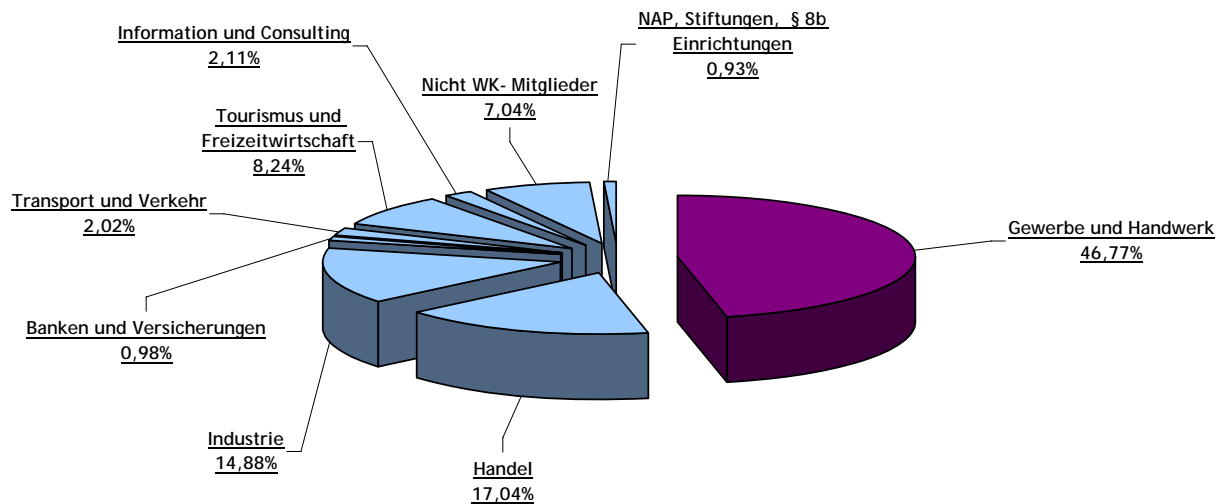

Lehranfänger* nach Sparten/Wirtschaftszweigen:

8.305 Jugendliche standen zum Jahreswechsel 2006/2007 bei oberösterreichischen Lehrbetrieben im ersten Jahr ihrer Ausbildung. Gegenüber dem Vergleichszeitpunkt des Vorjahres bedeutet dies ein Plus von 165 Lehrlingen bzw. 2 %. Die LehranfängerInnen verteilen sich auf die Sparten/Wirtschaftszweige wie folgt:

	Lehrlinge	in %
Gewerbe und Handwerk	3.884	46,77 %
Handel	1.415	17,04 %
Industrie	1.236	14,88 %
Banken und Versicherungen	81	0,98 %
Transport und Verkehr	168	2,02 %
Tourismus und Freizeitwirtschaft	684	8,24 %
Information und Consulting	175	2,11 %
Nicht WK- Mitglieder	585	7,04 %
NAP, Stiftungen, § 8b Einrichtungen	77	0,93 %
Summe:	8.305	100,00 %

*Lehranfänger sind all jene Lehrlinge, die zum ersten Mal eine Lehre beginnen.