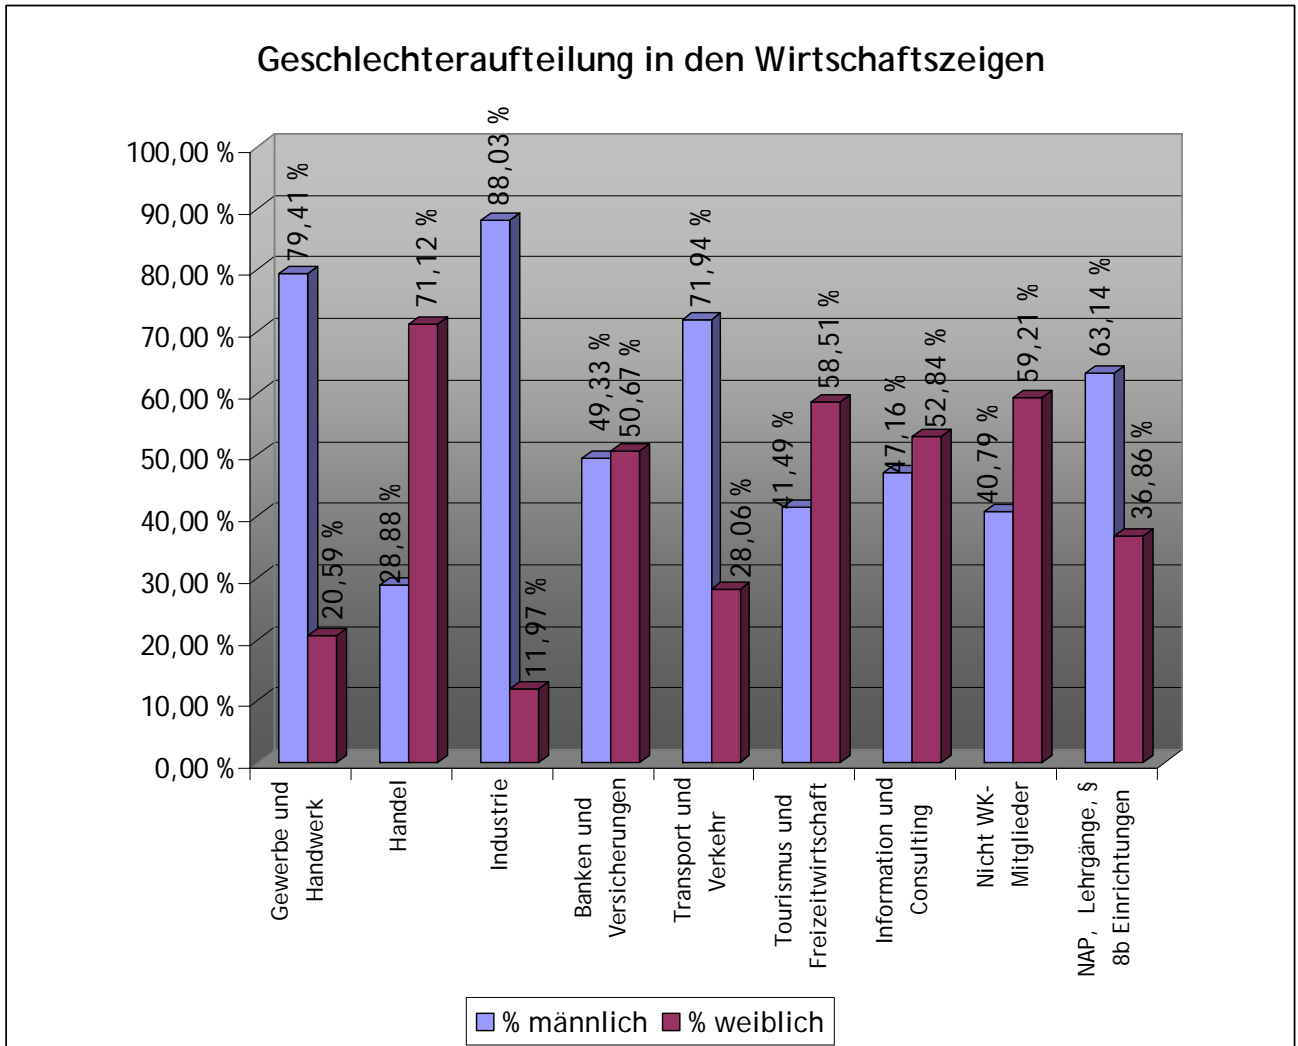

Integrative Berufsausbildung 2006

Beginn der Integrativen Berufsausbildung seit 01.09.2003.

(Verlängerung der Lehrzeit) § 8b (1) gesamt 355 / in Unternehmen 318 / in Einrichtungen 37
(Teilqualifizierung) § 8b (2) gesamt 297 / in Unternehmen 83 / in Einrichtungen 214

Lehranfänger* nach Sparten/Wirtschaftszweigen:

8.305 Jugendliche standen zum Jahreswechsel 2006/2007 bei oberösterreichischen Lehrbetrieben im ersten Jahr ihrer Ausbildung. Gegenüber dem Vergleichszeitpunkt des Vorjahres bedeutet dies ein Plus von 165 Lehrlingen bzw. 2 %. Die LehranfängerInnen verteilen sich auf die Sparten/Wirtschaftszweige wie folgt:

	Lehrlinge	in %
Gewerbe und Handwerk	3.884	46,77 %
Handel	1.415	17,04 %
Industrie	1.236	14,88 %
Banken und Versicherungen	81	0,98 %
Transport und Verkehr	168	2,02 %
Tourismus und Freizeitwirtschaft	684	8,24 %
Information und Consulting	175	2,11 %
Nicht WK- Mitglieder	585	7,04 %
NAP, Stiftungen, § 8b Einrichtungen	77	0,93 %
Summe:	8.305	100,00 %

*Lehranfänger sind all jene Lehrlinge, die zum ersten Mal eine Lehre beginnen.