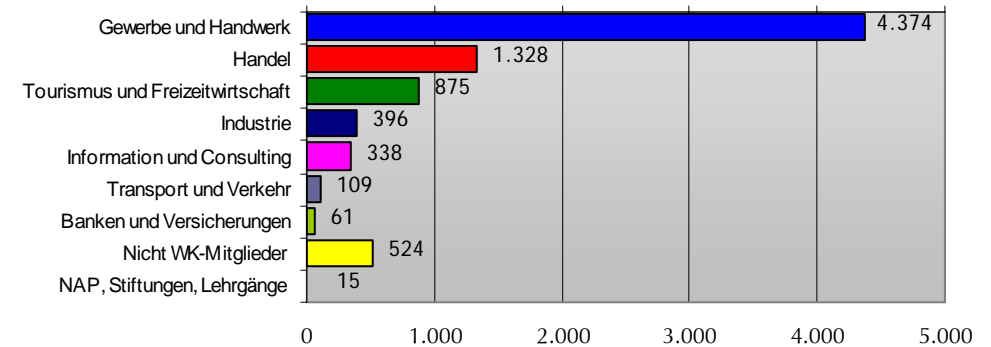

Lehrbetriebe nach Sparten

Mit Jahresende 2007 gab es in OÖ **8.253** Ausbildungsbetriebe. Zu beachten ist, dass 2005 mit der Einführung eines neuen IT- Systems die Zählweise auf Mitglieder der Wirtschaftskammer und sonstige Ausbildungseinrichtungen umgestellt wurde.

Integrative Berufsausbildung 2007

Beginn der Integrativen Berufsausbildung seit 01.09.2003.

(Verlängerung der Lehrzeit) § 8b (1) gesamt **472** / in Unternehmen **419** / in Einrichtungen **53**
(Teilqualifizierung) § 8b (2) gesamt **279** / in Unternehmen **111** / in Einrichtungen **168**