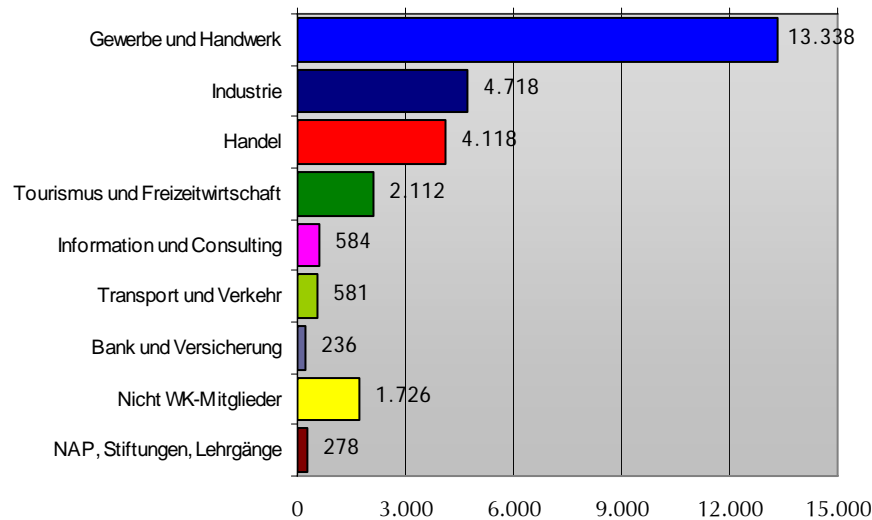

*Daten zu
Lehrabschlussprüfungen
Meisterprüfungen
Befähigungsprüfungen
Unternehmerprüfungen
Ausbilderprüfungen
sind Sie demnächst im Internet
<http://wko.at/ooe/bp> | Lehrling | Prüfungsstatistik und Statistik
Lehrlingszahlen <http://www.lehrvertrag.at> | Zahlen, Daten, Fakten

KARRIERE-REPORT 2007

Lehrlingsausbildung und Prüfungswesen
in Oberösterreich

Details zum
Karriere-Report 2007:
<http://www.lehrvertrag.at>

ONLINE zum Lehrvertrag
mit der 24-Stunden-Garantie
www.lehrvertrag.at

Lehrlingsausbildung nach Sparten

Mit Jahresende 2007 waren im Bundesland OÖ insgesamt **27.691** Lehrlinge in Ausbildung, davon **18.394** männliche und **9.297** weibliche Lehrlinge. Gegenüber dem Vorjahr bedeutet das eine Steigerung um **965** Lehrlinge bzw. **3,61 %**.