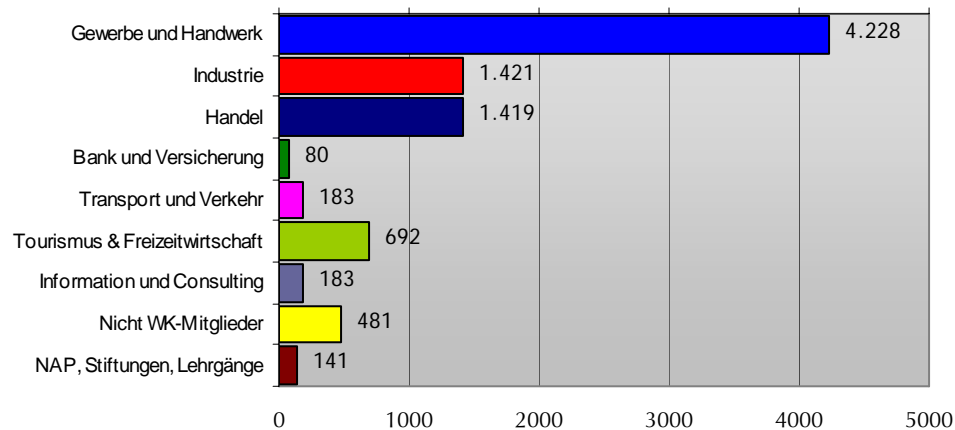

Lehrlinge 1. Lehrjahr gegliedert nach Sparten

In OÖ wurden zum Jahreswechsel 2007/2008 insgesamt **8.828** Lehrlinge im 1. Lehrjahr ausgebildet, davon **5.653** männliche und **3.175** weibliche Lehrlinge. Gegenüber dem Vorjahr bedeutet das eine Steigerung von **591** Lehrlinge bzw. **7,17 %**.

Lehrlinge und Lehrbetriebe nach Bezirken

Die insgesamt **27.691** Lehrlinge und **8.253** Ausbildungsbetriebe (ohne einjährige Ausbildungslehrgänge) verteilen sich zum Jahresende 2007 wie folgt auf die einzelnen Bezirke.

Bezirk	Lehrlinge	Veränderung zu 2006 in %	Lehrbetriebe
Linz-Stadt	5.671	+1,83	1.148
Vöcklabruck	2.612	+5,54	775
Linz-Land	2.451	+5,06	699
Gmunden	1.905	+0,95	608
Wels-Stadt	1.670	+9,15	456
Braunau	1.600	+4,37	576
Ried	1.439	+6,99	409
Steyr-Stadt	1.168	+6,96	264
Grieskirchen	1.158	+8,43	426
Kirchdorf	1.151	+1,23	385
Perg	1.131	-2,58	346
Schärding	1.060	+2,81	354
Rohrbach	934	+3,66	357
Wels-Land	906	+2,95	305
Steyr-Land	810	+1,63	333
Urfahr-Umgebung	790	+3,13	311
Freistadt	756	+0,53	328
Eferding	479	+2,13	173