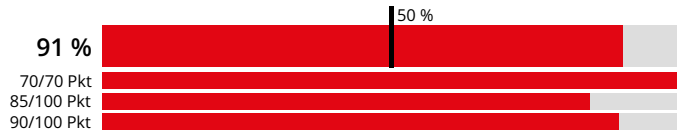

Max Mustermann

Geschlecht: männlich
 Geburtsdatum: 01.01.2000
 E-Mail:

Adresse: Musterstraße 1
 PLZ / Ort: 1000 Musterhausen

Rechnen für technische Berufe

Grundrechnen
 Praktisches Rechnen
 Textaufgaben

Deutsch – Kurzversion

Rechtschreibung/Grammatik
 Textverständnis

Logisches Denken

Bildfolgen
 Verbal

Form- und Raumgefühl

Abwicklungsflächen
 Standortsuche
 Würfel

Physikalisch-technisches Verständnis

Physikalisch Technisches Verständnis