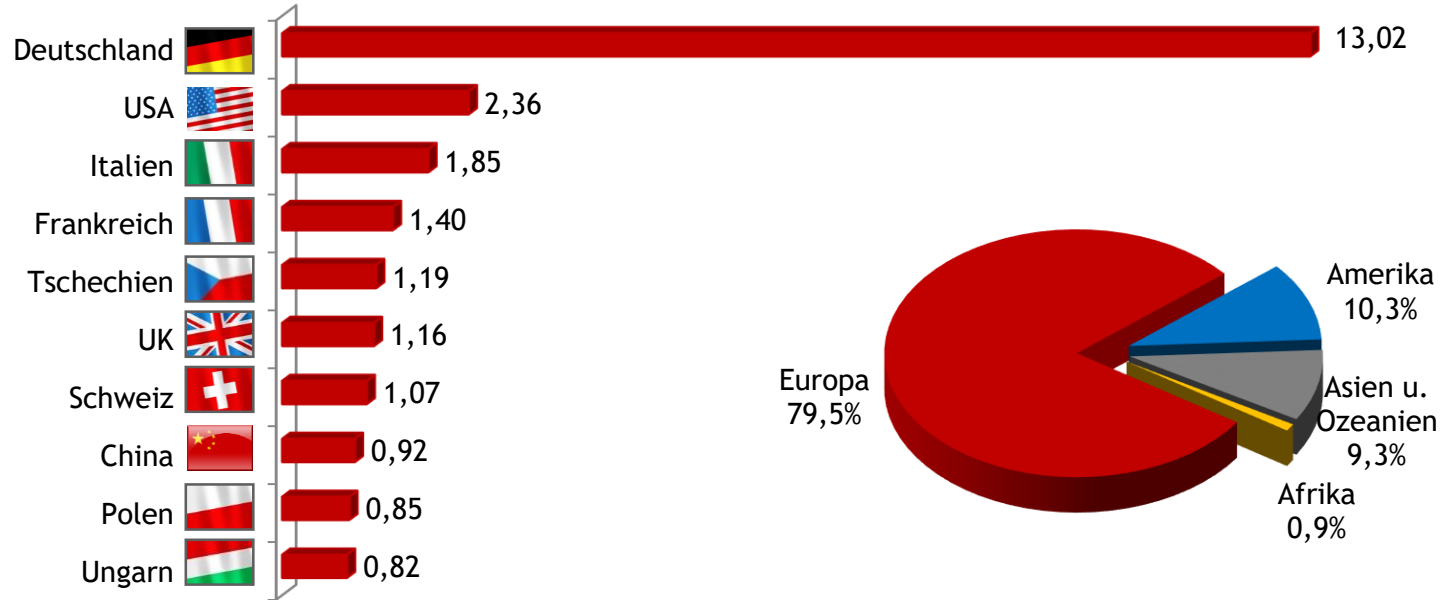

WIRTSCHAFTSSTANDORT OÖ

WKO OBERÖSTERREICH

OBERÖSTERREICH - IM ZENTRUM EUROPAS

Kennzahlen im Überblick

11.980 km²

1.475.272 Einwohner in OÖ

205.921 Einwohner in Linz

97.367 Unternehmen

671.000 Beschäftigte

WIRTSCHAFTLICHE KENNZAHLEN

	Oberösterreich	%-Anteil	Position	Österreich
BIP/Regionales BIP* (2018, in Mrd. €, laufende Preise)	65,9	17,0	2	387,3
Wachstum BIP* (2018, real)	4,0%			3,2%
Neugründungen (2017, inkl. Personenbetreuer)	5.648	13,8	4	39.965
Beschäftigte* (Juni 2018)	671.000	17,8	2	3.774.000
Arbeitslosenquote* (Juni 2018)	4,2%		3	6,8%
Exporte* (Waren 2017, Mrd. €)	36,7	25,9	1	141,9
Exportquote* (Warenexporte in % des BIP 2017)	58,5 %		1	38,4 %
Industrieproduktion* (abgesetzte Produktion 2017, Mrd. €)	39,4	25,7	1	153,1

*vorläufige Zahlen, Prognose, Schätzung

Quellen: AMS, WKO-Statistik, Statistik Austria, WIFO 2018

WICHTIGE INDUSTRIEZWEIGE 2017

	In Mrd. Euro	Oberösterreich	%-Anteil	Österreich
Maschinen- und Metallwaren		11,5	31,0	37,1
Fahrzeuge (Automotive)		8,1	55,1	14,6
Chemische Industrie		5,0	34,0	14,9
NE-Metallindustrie		2,2	47,6	4,5
Lebensmittelindustrie		2,1	20,9	9,9
Bauindustrie		1,9	28,9	6,5
Elektro- und Elektronikindustrie		1,7	9,6	17,4

ZENTRALE LAGE IN EUROPA

In ca. 3 Stunden nach Prag,
München, Wien, Bratislava,...

In ca. 6 Stunden nach Zürich,
Budapest, Frankfurt, Bozen,
Laibach, Zagreb,...

OÖ TOP 10 EXPORTDESTINATIONEN UND EXPORTE NACH KONTINENTEN 2016