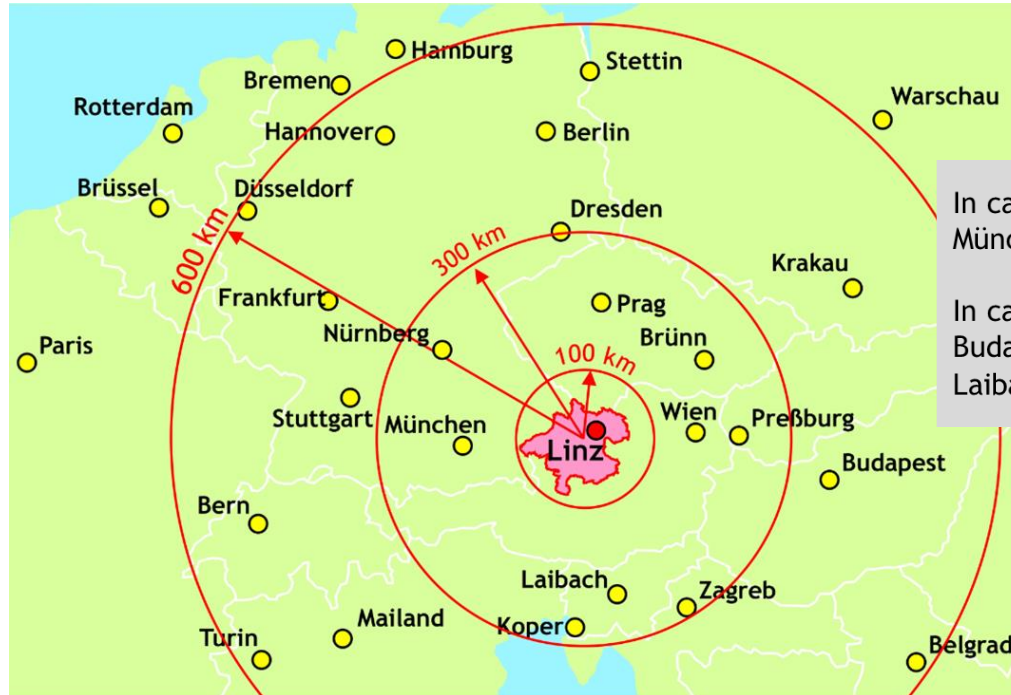

WIRTSCHAFTSSTANDORT OÖ

WKO OBERÖSTERREICH

OBERÖSTERREICH - IM ZENTRUM EUROPAS

Kennzahlen im Überblick

11.980 km²

1.475.272 Einwohner in OÖ

205.921 Einwohner in Linz

97.367 Unternehmen

671.000 Beschäftigte

WIRTSCHAFTLICHE KENNZAHLEN

	Oberösterreich	%-Anteil	Position	Österreich
BIP/Regionales BIP* (2018, in Mrd. €, laufende Preise)	65,9	17,0	2	387,3
Wachstum BIP* (2018, real)	4,0%			3,2%
Neugründungen (2017, inkl. Personenbetreuer)	5.648	13,8	4	39.965
Beschäftigte* (Juni 2018)	671.000	17,8	2	3.774.000
Arbeitslosenquote* (Juni 2018)	4,2%		3	6,8%
Exporte* (Waren 2017, Mrd. €)	36,7	25,9	1	141,9
Exportquote* (Warenexporte in % des BIP 2017)	58,5 %		1	38,4 %
Industrieproduktion* (abgesetzte Produktion 2017, Mrd. €)	39,4	25,7	1	153,1

*vorläufige Zahlen, Prognose, Schätzung

Quellen: AMS, WKO-Statistik, Statistik Austria, WIFO 2018

WICHTIGE INDUSTRIEZWEIGE 2017

	In Mrd. Euro	Oberösterreich	%-Anteil	Österreich
Maschinen- und Metallwaren		11,5	31,0	37,1
Fahrzeuge (Automotive)		8,1	55,1	14,6
Chemische Industrie		5,0	34,0	14,9
NE-Metallindustrie		2,2	47,6	4,5
Lebensmittelindustrie		2,1	20,9	9,9
Bauindustrie		1,9	28,9	6,5
Elektro- und Elektronikindustrie		1,7	9,6	17,4

ZENTRALE LAGE IN EUROPA

In ca. 3 Stunden nach Prag,
München, Wien, Bratislava,...

In ca. 6 Stunden nach Zürich,
Budapest, Frankfurt, Bozen,
Laibach, Zagreb,...

OÖ TOP 10 EXPORTDESTINATIONEN UND EXPORTE NACH KONTINENTEN 2016