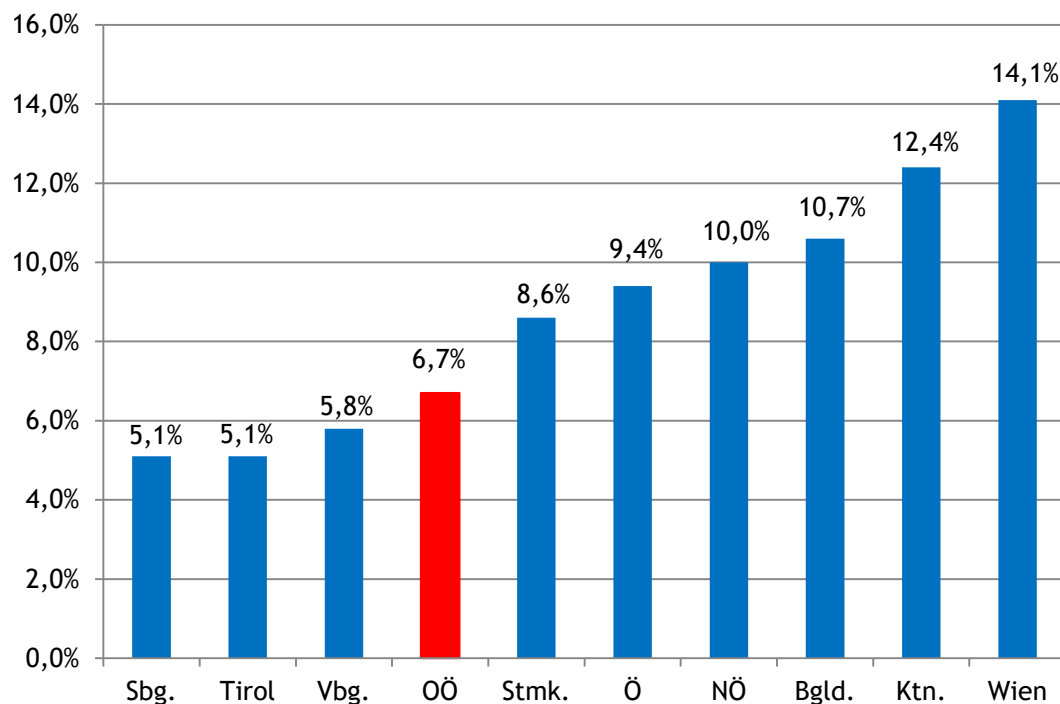

# Arbeitslose und Arbeitslosenquoten nach Bundesländern Dezember 2017\*

Land	Arbeitslose
Vbg.	10.267
Bgld.	11.786
Sbg.	14.165
Tirol	18.727
Ktn.	28.917
OÖ	46.576
Stmk.	47.111
NÖ	65.987
Wien	135.205
Ö	378.741

\*endgültige Zahlen

Quelle: AMS  
Letzte Aktualisierung: 25.1.2018