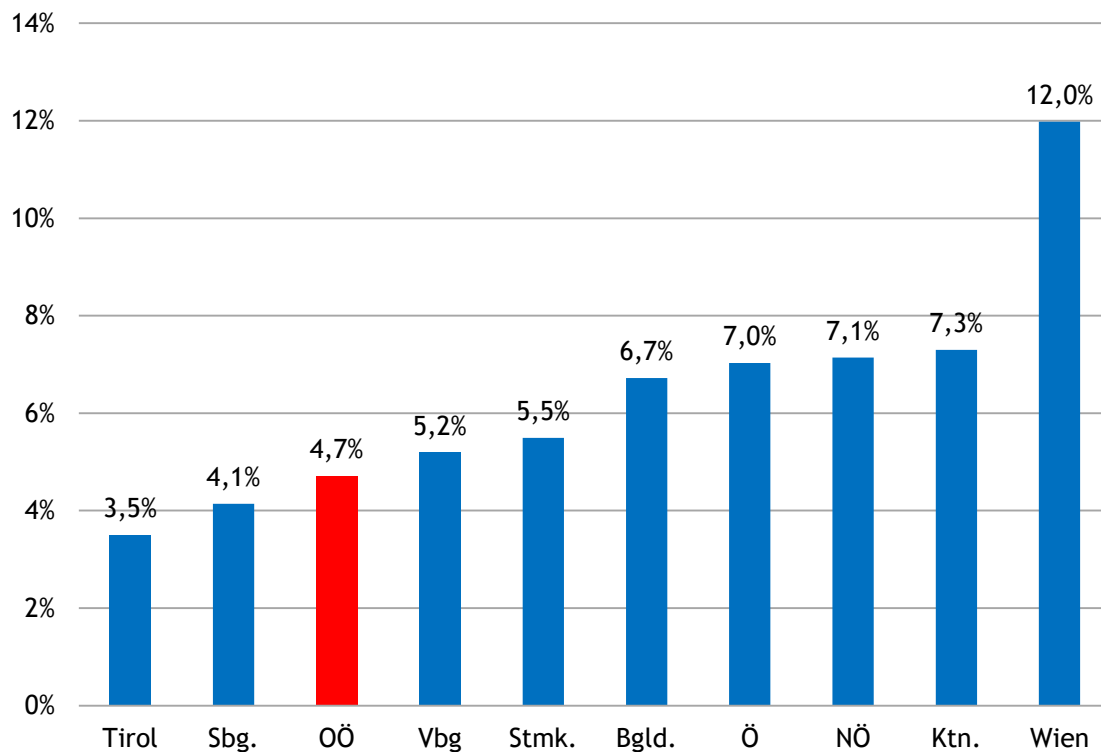

# Arbeitslose und Arbeitslosenquoten nach Bundesländern August 2018\*

Land	Arbeitslose
Bgld.	7.781
Vbg	9.202
Sbg.	11.406
Tirol	12.551
Ktn.	17.587
Stmk.	31.159
OÖ	33.439
NÖ	48.697
Wien	116.364
Ö	288.186

\*endgültige Zahlen

Quelle: AMS  
 Letzte Aktualisierung: 18.9.2018