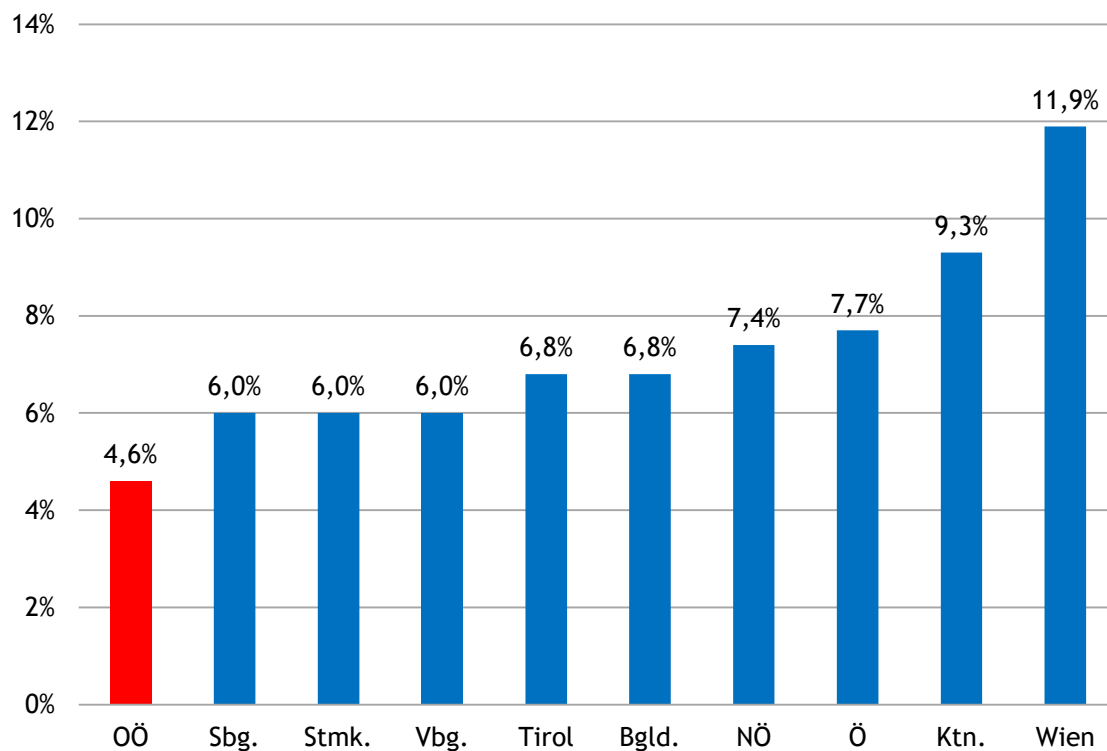

Arbeitslose und Arbeitslosenquoten nach Bundesländern April 2018*

Land	Arbeitslose
Bgld.	7.700
Vbg.	10.344
Sbg.	15.952
Ktn.	21.694
Tirol	23.429
OÖ	32.361
Stmk.	33.118
NÖ	49.281
Wien	114.980
Ö	308.859

*endgültige Zahlen

Quelle: AMS
 Letzte Aktualisierung: 18.5.2018