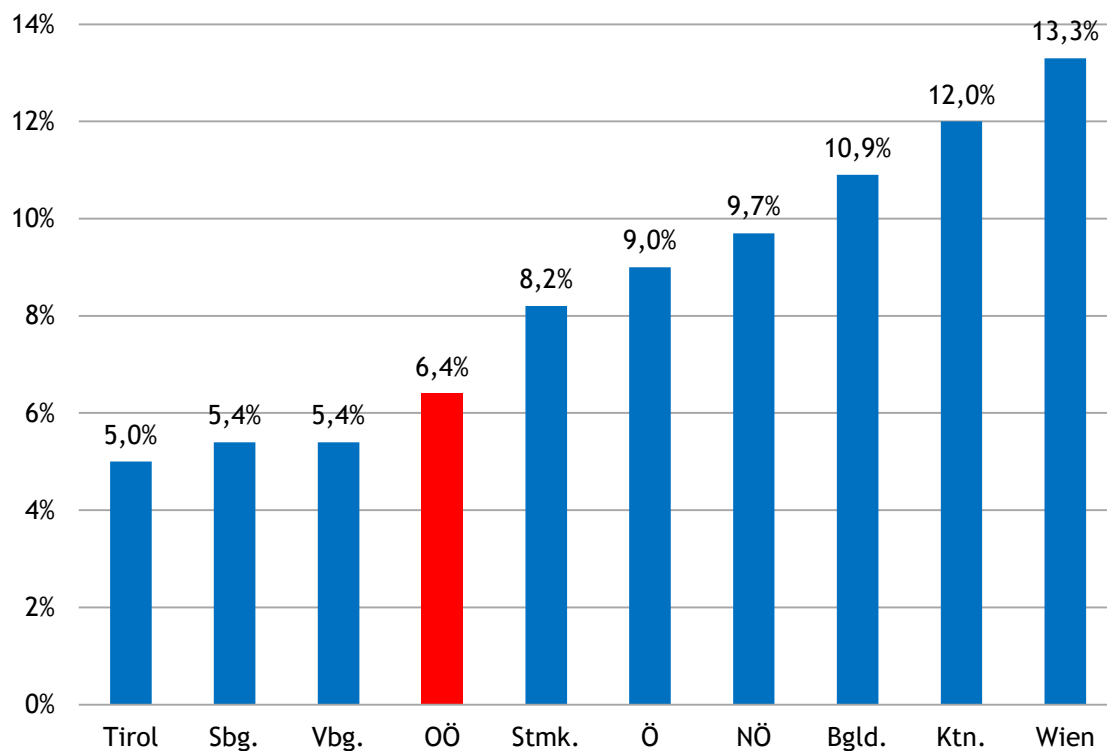

Arbeitslose und Arbeitslosenquoten nach Bundesländern Februar 2018*

Land	Arbeitslose
Vbg.	9.630
Bgld.	12.174
Sbg.	14.873
Tirol	18.299
Ktn.	28.115
OÖ	44.289
Stmk.	45.332
NÖ	64.397
Wien	127.541
Ö	364.650

*vorläufige Zahlen

Quelle: AMS
 Letzte Aktualisierung: 1.3.2018