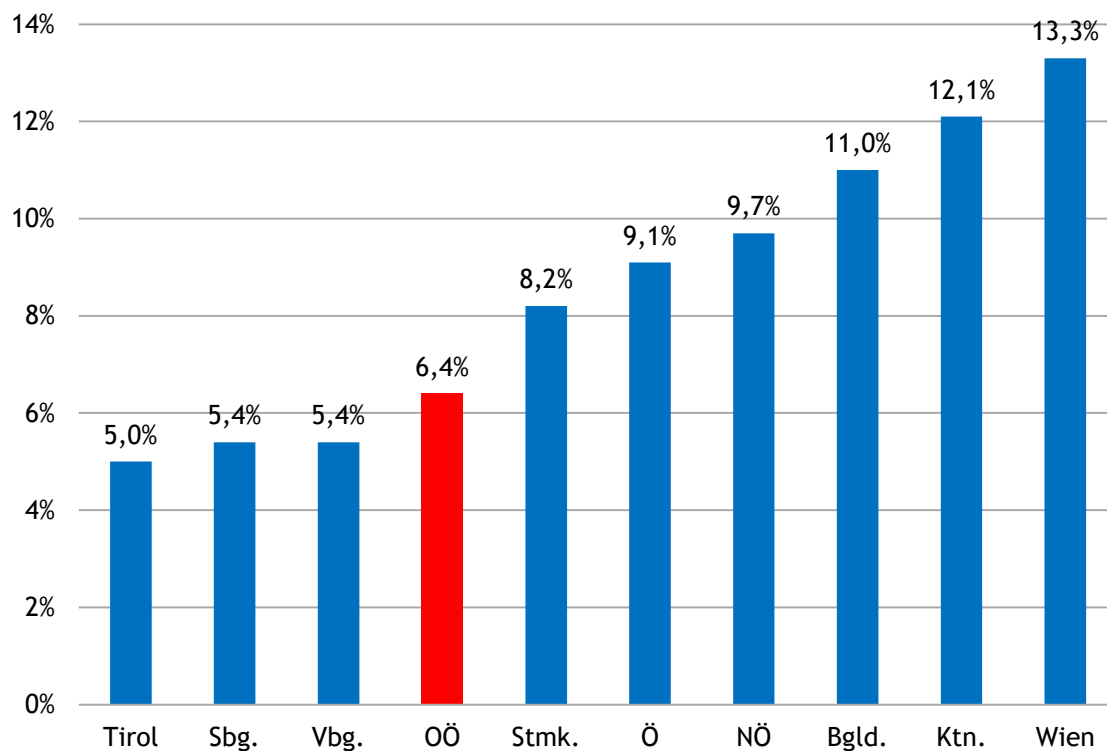

Arbeitslose und Arbeitslosenquoten nach Bundesländern Februar 2018*

Land	Arbeitslose
Vbg.	9.630
Bgld.	12.174
Sbg.	14.873
Tirol	18.299
Ktn.	28.115
OÖ	44.289
Stmk.	45.332
NÖ	64.397
Wien	127.541
Ö	364.650

*endgültige Zahlen

Quelle: AMS
Letzte Aktualisierung: 23.3.2018