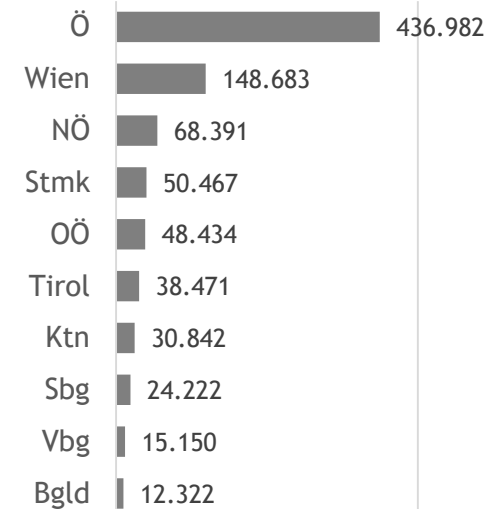

Arbeitsmarkt

ARBEITSLOSE UND ARBEITSLOSENQUOTEN NACH BUNDESLÄNDERN FEBRUAR 2021*

Arbeitslose

*vorläufige Zahlen

Quelle: AMS

Letzte Aktualisierung: 01.03.2021

Arbeitsmarkt

VERÄNDERUNG DER ARBEITSLOSIGKEIT IM VERGLEICH FEBRUAR 2020 AUF FEBRUAR 2021

*vorläufige Zahlen

Quelle: AMS

Letzte Aktualisierung: 01.03.2021

Veränderung Arbeitslose

Arbeitsmarkt

ARBEITSLOSENQUOTEN NACH OBERÖSTERREICHS ARBEITSMARKTBEZIRKEN FEBRUAR 2021*

*vorläufige Zahlen

Quelle: AMS