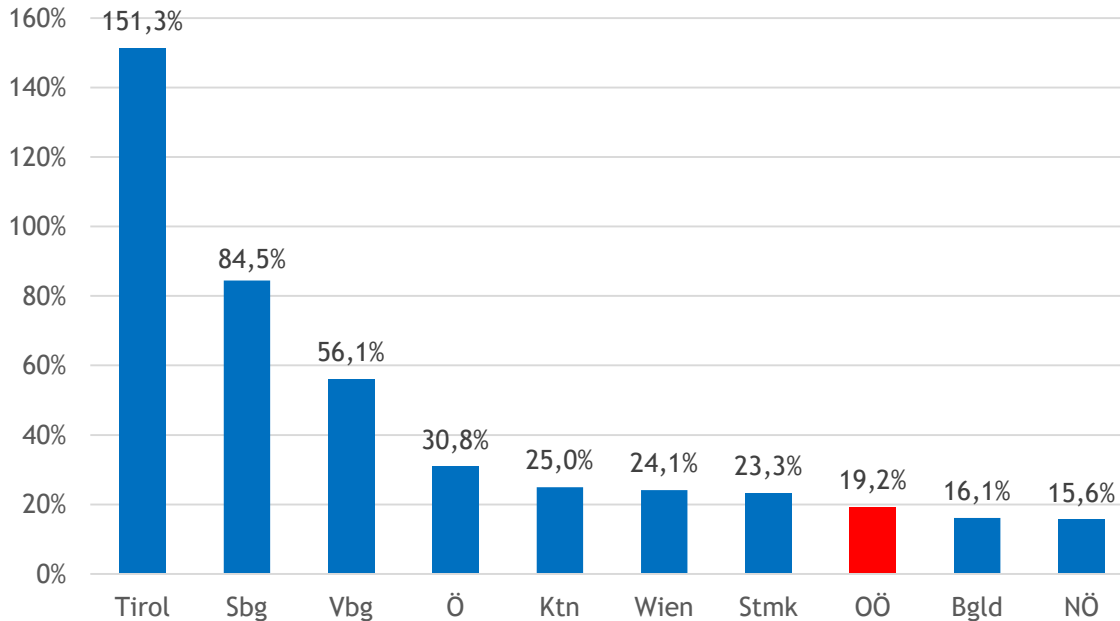

Arbeitsmarkt

ARBEITSLOSE UND ARBEITSLOSENQUOTEN NACH BUNDESLÄNDERN FEBRUAR 2021*

Arbeitslose

*vorläufige Zahlen

Quelle: AMS

Letzte Aktualisierung: 01.03.2021

Arbeitsmarkt

VERÄNDERUNG DER ARBEITSLOSIGKEIT IM VERGLEICH FEBRUAR 2020 AUF FEBRUAR 2021