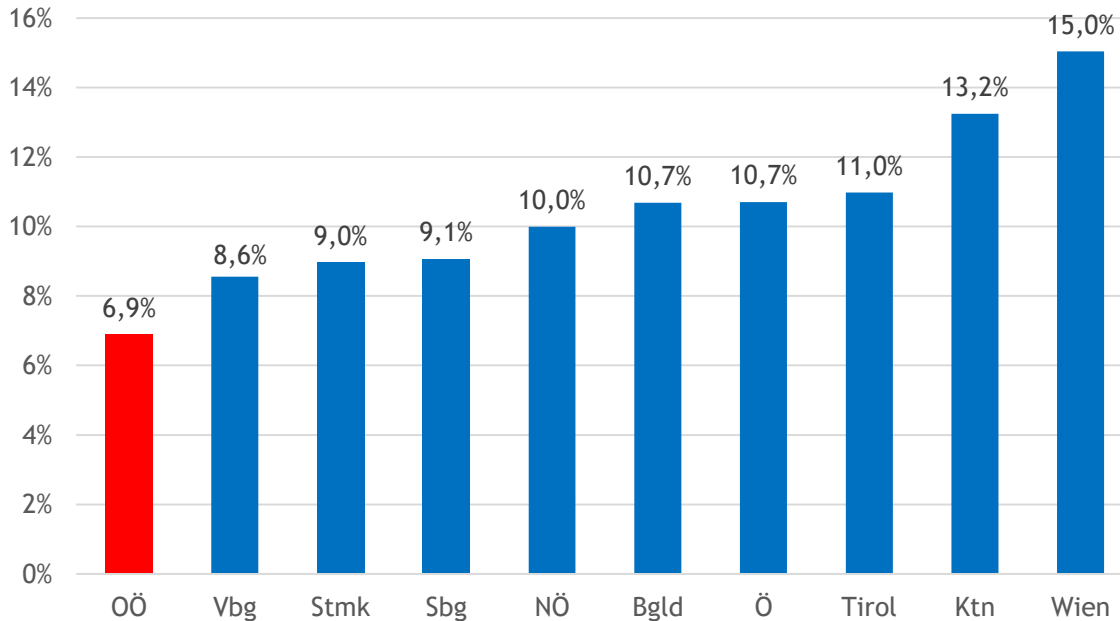

Arbeitsmarkt

ARBEITSLOSE UND ARBEITSLOSENQUOTEN NACH BUNDESLÄNDERN FEBRUAR 2021*

Arbeitslose

*vorläufige Zahlen

Quelle: AMS

Letzte Aktualisierung: 01.03.2021

Arbeitsmarkt

VERÄNDERUNG DER ARBEITSLOSIGKEIT IM VERGLEICH FEBRUAR 2020 AUF FEBRUAR 2021

*vorläufige Zahlen

Quelle: AMS

Letzte Aktualisierung: 01.03.2021

Veränderung Arbeitslose

Arbeitsmarkt

ARBEITSLOSENQUOTEN NACH OBERÖSTERREICHS ARBEITSMARKTBEZIRKEN FEBRUAR 2021*

*vorläufige Zahlen

Quelle: AMS