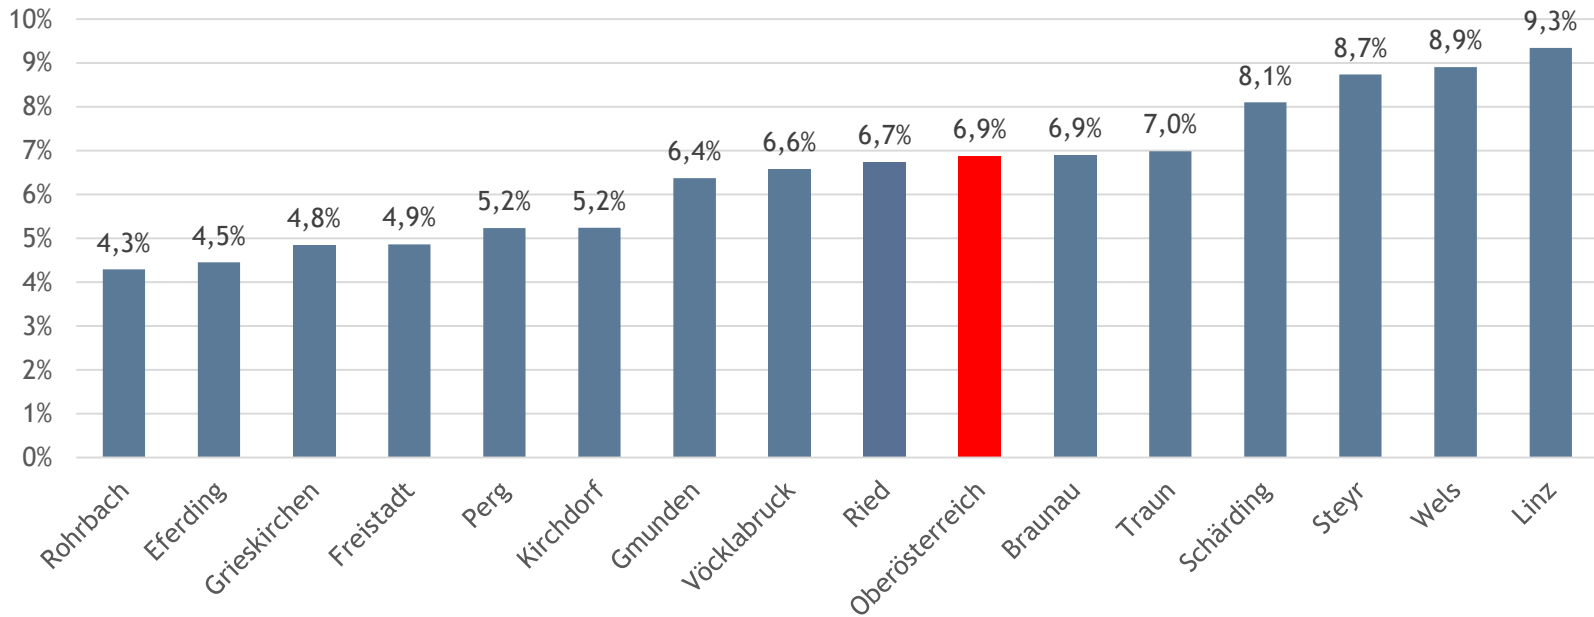

*vorläufige Zahlen

Quelle: AMS

Letzte Aktualisierung: 01.03.2021

Veränderung Arbeitslose

Arbeitsmarkt

ARBEITSLOSENQUOTEN NACH OBERÖSTERREICHS ARBEITSMARKTBEZIRKEN FEBRUAR 2021*

*vorläufige Zahlen

Quelle: AMS