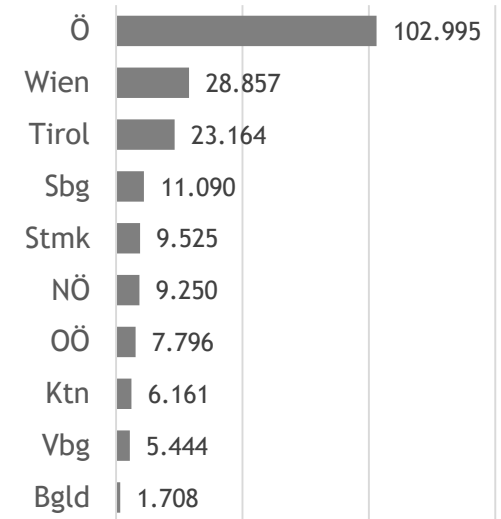

Arbeitsmarkt

ARBEITSLOSE UND ARBEITSLOSENQUOTEN NACH BUNDESLÄNDERN FEBRUAR 2021*

Arbeitslose

*vorläufige Zahlen

Quelle: AMS

Letzte Aktualisierung: 01.03.2021

Arbeitsmarkt

VERÄNDERUNG DER ARBEITSLOSIGKEIT IM VERGLEICH FEBRUAR 2020 AUF FEBRUAR 2021

*vorläufige Zahlen

Quelle: AMS

Letzte Aktualisierung: 01.03.2021

Veränderung Arbeitslose

Arbeitsmarkt

ARBEITSLOSENQUOTEN NACH OBERÖSTERREICHS ARBEITSMARKTBEZIRKEN FEBRUAR 2021*

*vorläufige Zahlen

Quelle: AMS