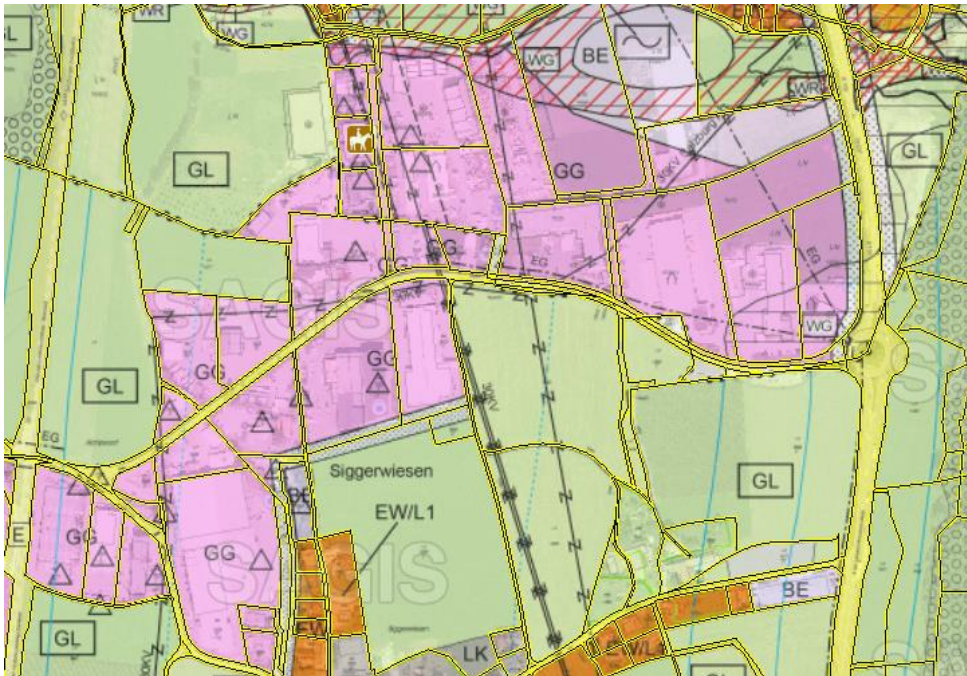

SAGISonline Funktionen

- Direktzugriff auf über 200 Datenschichten
- Datenschichten (fast) beliebig kombinierbar

SAGISonline – Ausschnitt Bergheim, Flächenwidmung etc.