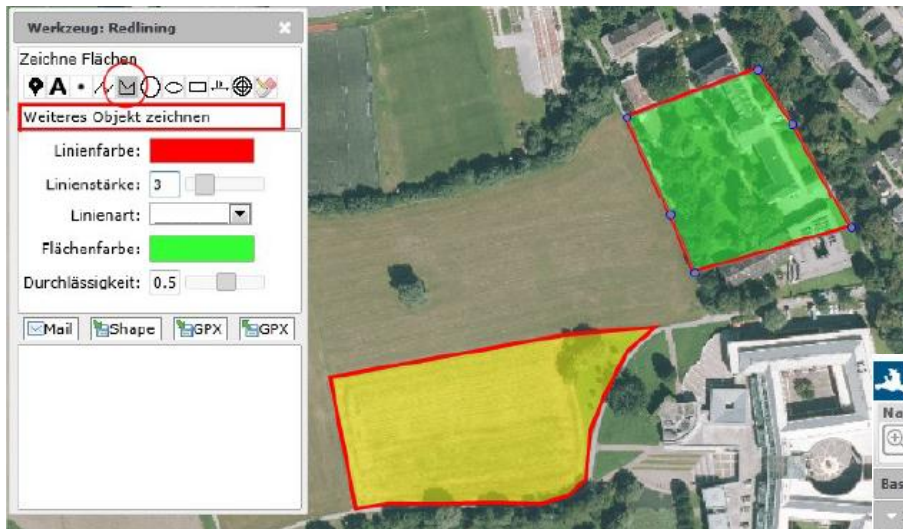

SAGISonline Funktionen

- Mess- und Zeichenwerkzeuge
- Druckmöglichkeiten

SAGISonline - Zeichnen