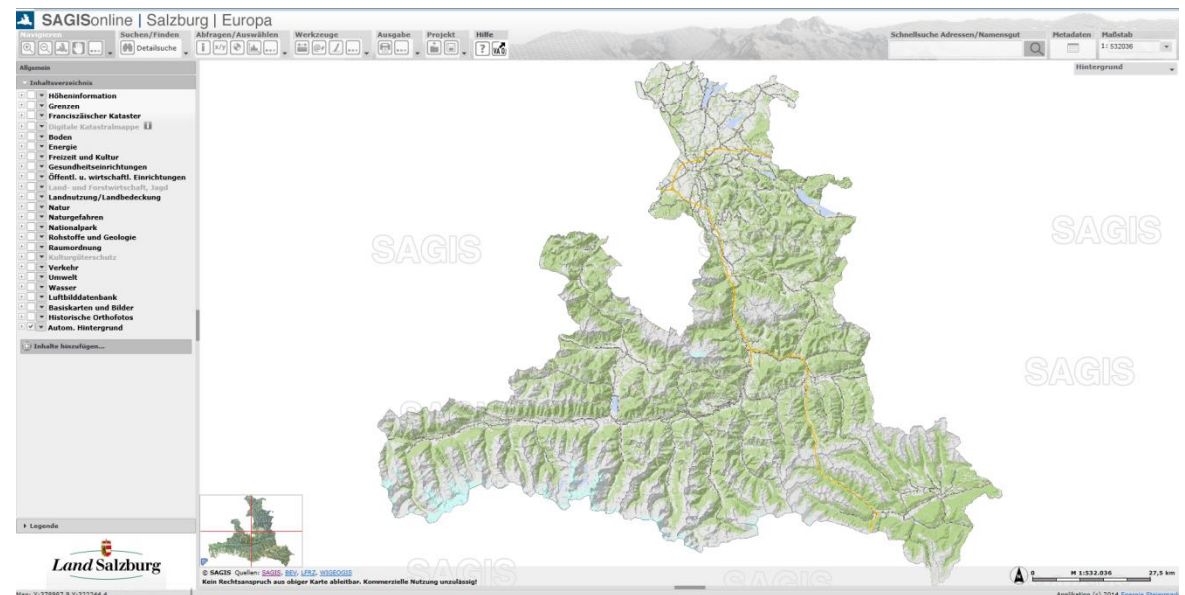

# SAGISonline als Planungswerkzeug und Entscheidungsgrundlage - Beispiel Solarpotenzial

**Mag. Michaela Rinnerberger**  
**Land Salzburg**  
**28.11.2014**

*SAGISonline – Solarpotenzial, Ausschnitt Seekirchen*

# SAGISonline als Planungswerkzeug

- Geodaten-Viewer des Landes Salzburg
- Visualisierung von geografischen Basis- und Fachdaten der Salzburger Landesverwaltung

SAGISonline – Ausschnitt Themeneinstiege

SAGISonline – Startbild