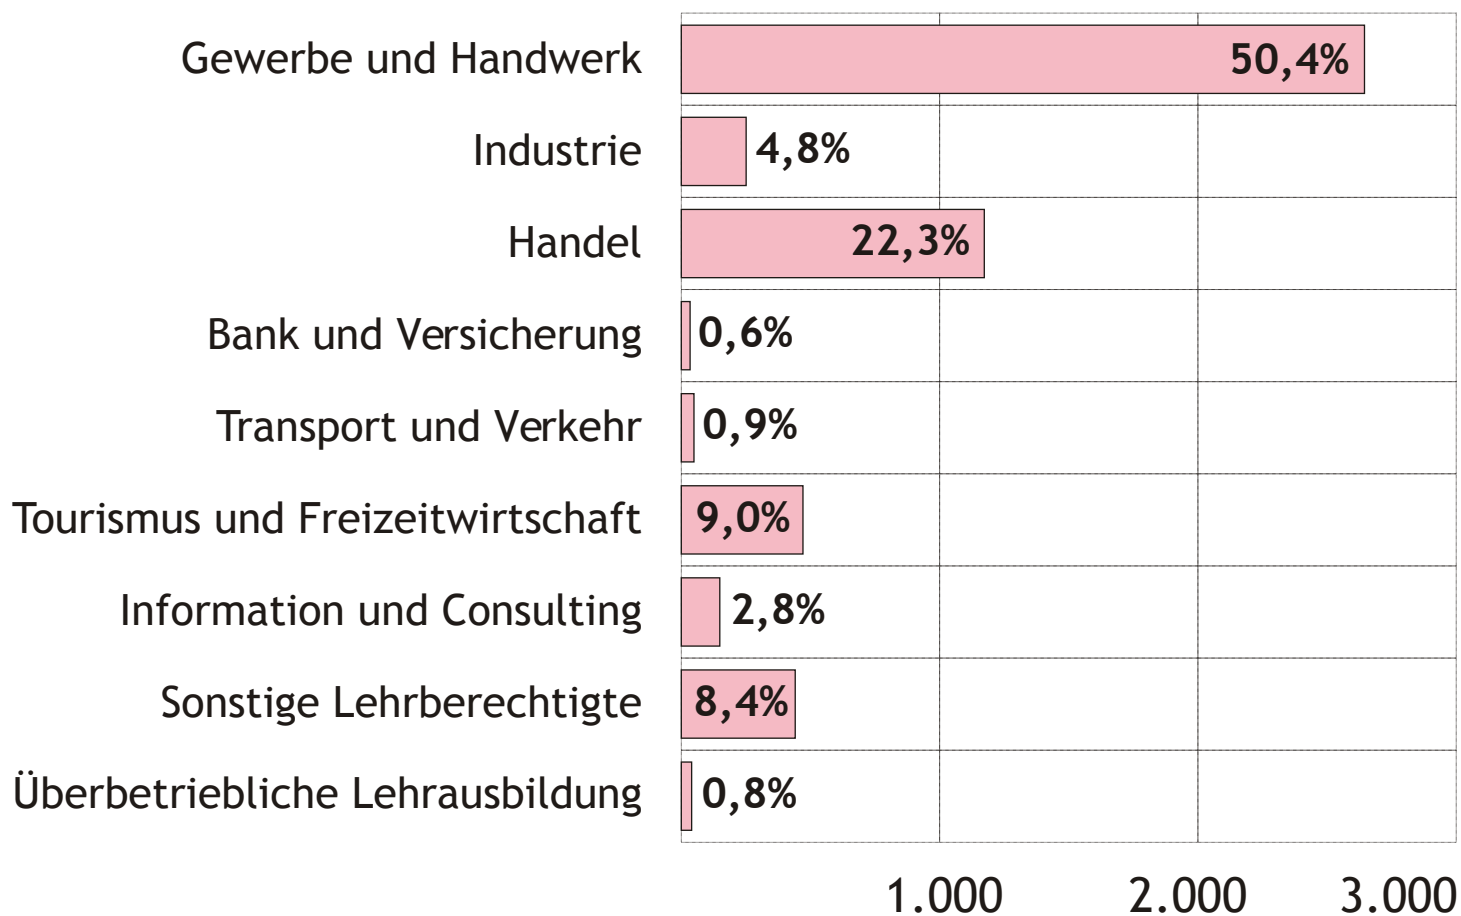

## Lehrbetriebe (alle Ausbildungsstätten) nach Sparten 2016 Gesamtzahlen\*

Sparte	Betriebe
Gewerbe und Handwerk	2.645
Industrie	251
Handel	1.173
Bank und Versicherung	34
Transport und Verkehr	49
Tourismus und Freizeitwirtschaft	471
Information und Consulting	149
Sonstige Lehrberechtigte	441
Überbetriebliche Lehrausbildung	40
<b>Summe</b>	<b>5.253</b>

\* Lehrbetriebe, die Lehrberufe in mehreren Sparten ausbilden, werden mehrfach erfasst.