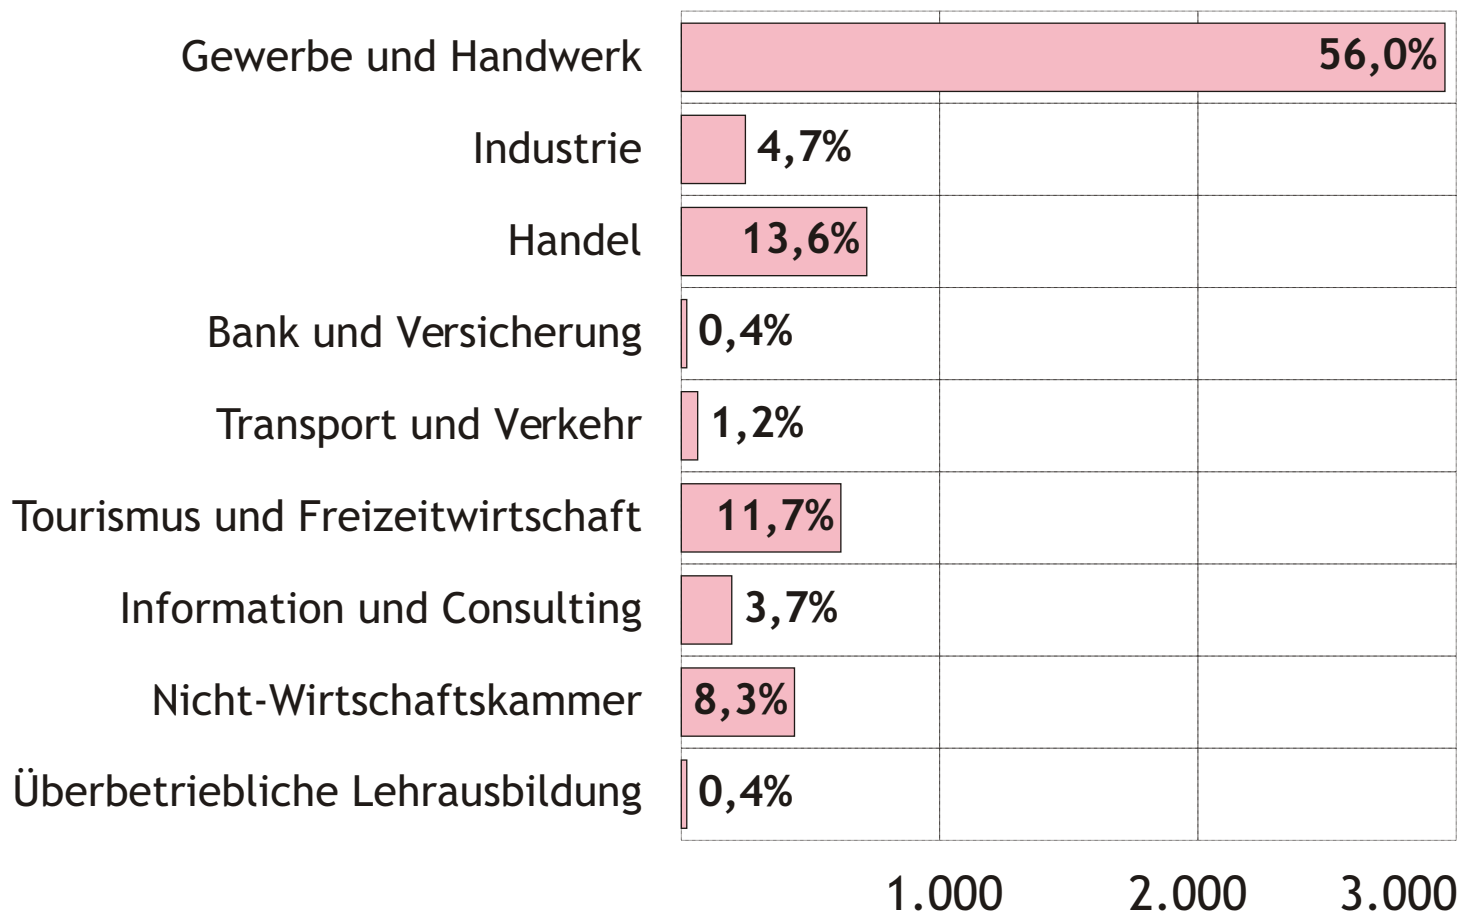

Lehrbetriebe nach Sparten 2011

Gesamtzahlen

Sparte	Betriebe
Gewerbe und Handwerk	2.927
Industrie	244
Handel	711
Bank und Versicherung	21
Transport und Verkehr	61
Tourismus und Freizeitwirtschaft	612
Information und Consulting	196
Nicht-Wirtschaftskammer	433
Überbetriebliche Lehrausbildung	23
Summe	5.228