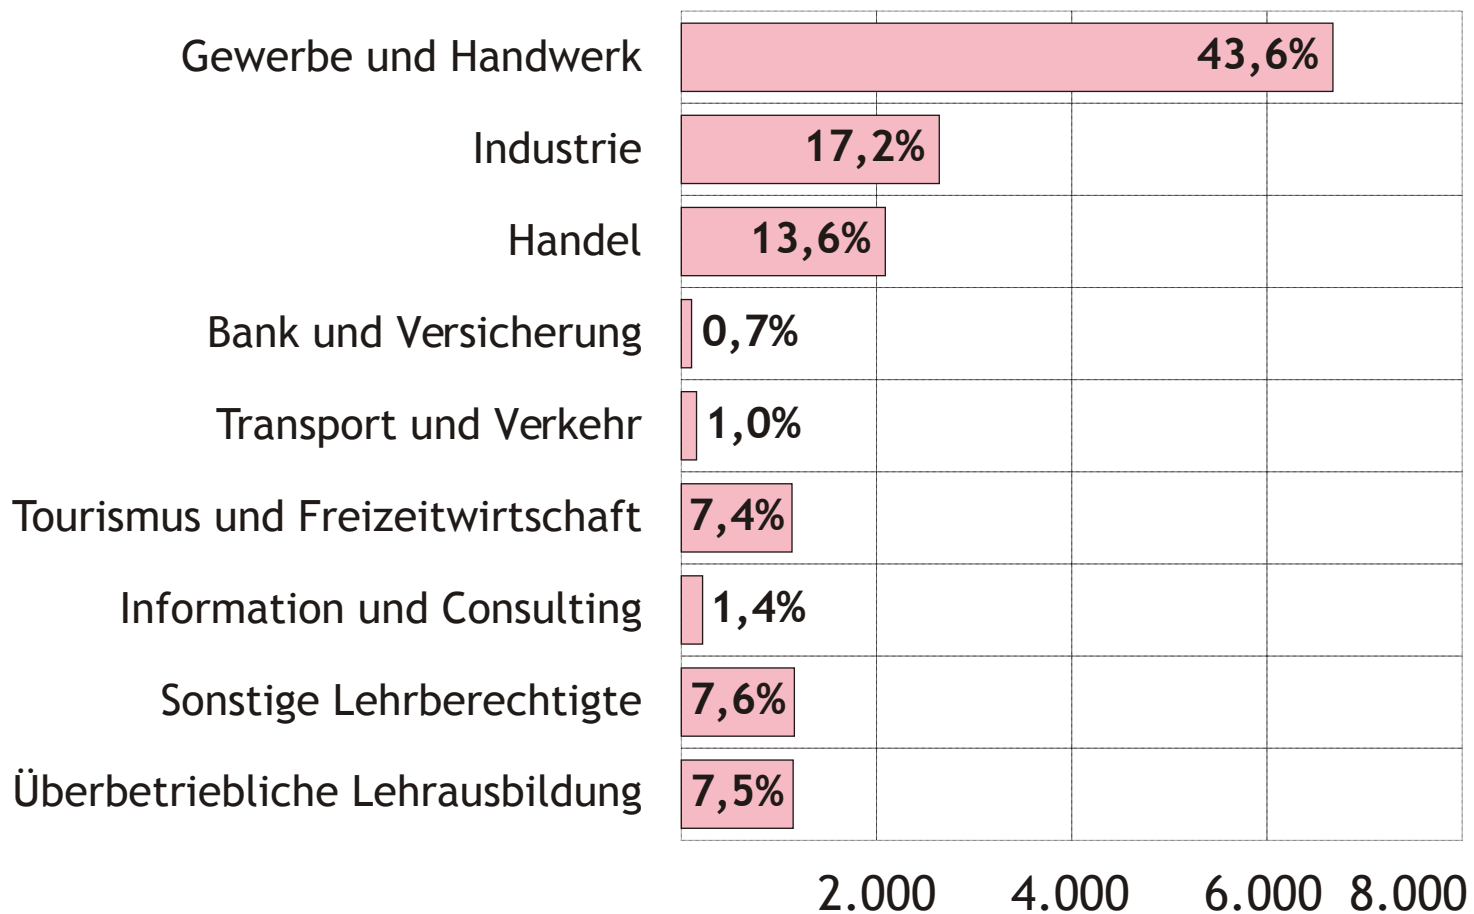

Lehrlinge nach Sparten 2016

Gesamt

Sparte	Lehrlinge gesamt
Gewerbe und Handwerk	6.676
Industrie	2.643
Handel	2.090
Bank und Versicherung	105
Transport und Verkehr	156
Tourismus und Freizeitwirtschaft	1.134
Information und Consulting	218
Sonstige Lehrberechtigte	1.158
Überbetriebliche Lehrausbildung	1.146
Summe	15.326