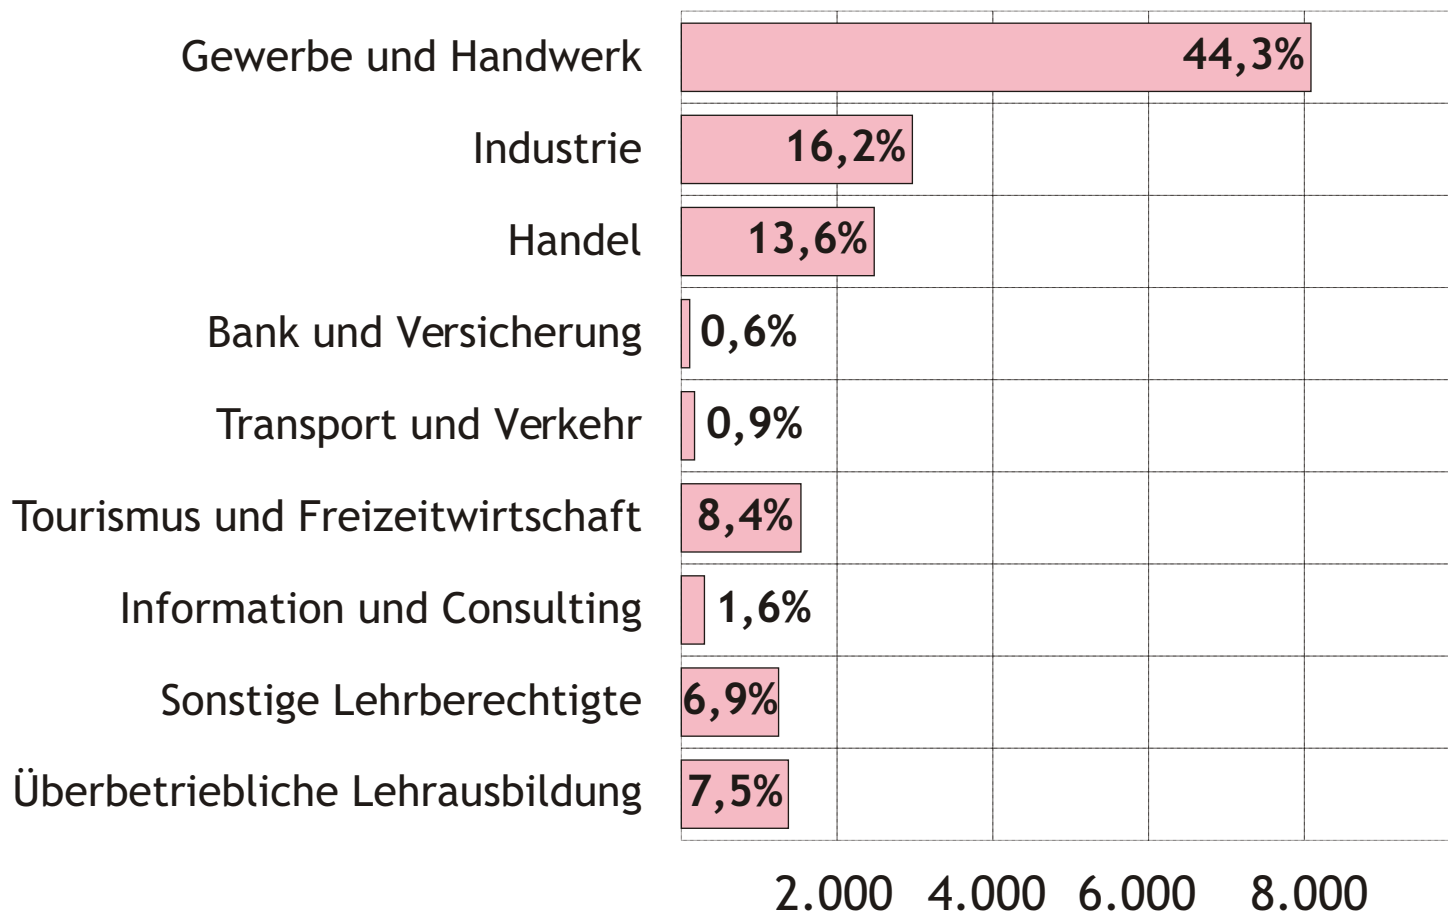

# Lehrlinge nach Sparten 2012

## Gesamt

Sparte	Lehrlinge gesamt
Gewerbe und Handwerk	8.085
Industrie	2.967
Handel	2.477
Bank und Versicherung	108
Transport und Verkehr	170
Tourismus und Freizeitwirtschaft	1.536
Information und Consulting	297
Sonstige Lehrberechtigte	1.249
Überbetriebliche Lehrausbildung	1.375
<b>Summe</b>	<b>18.264</b>