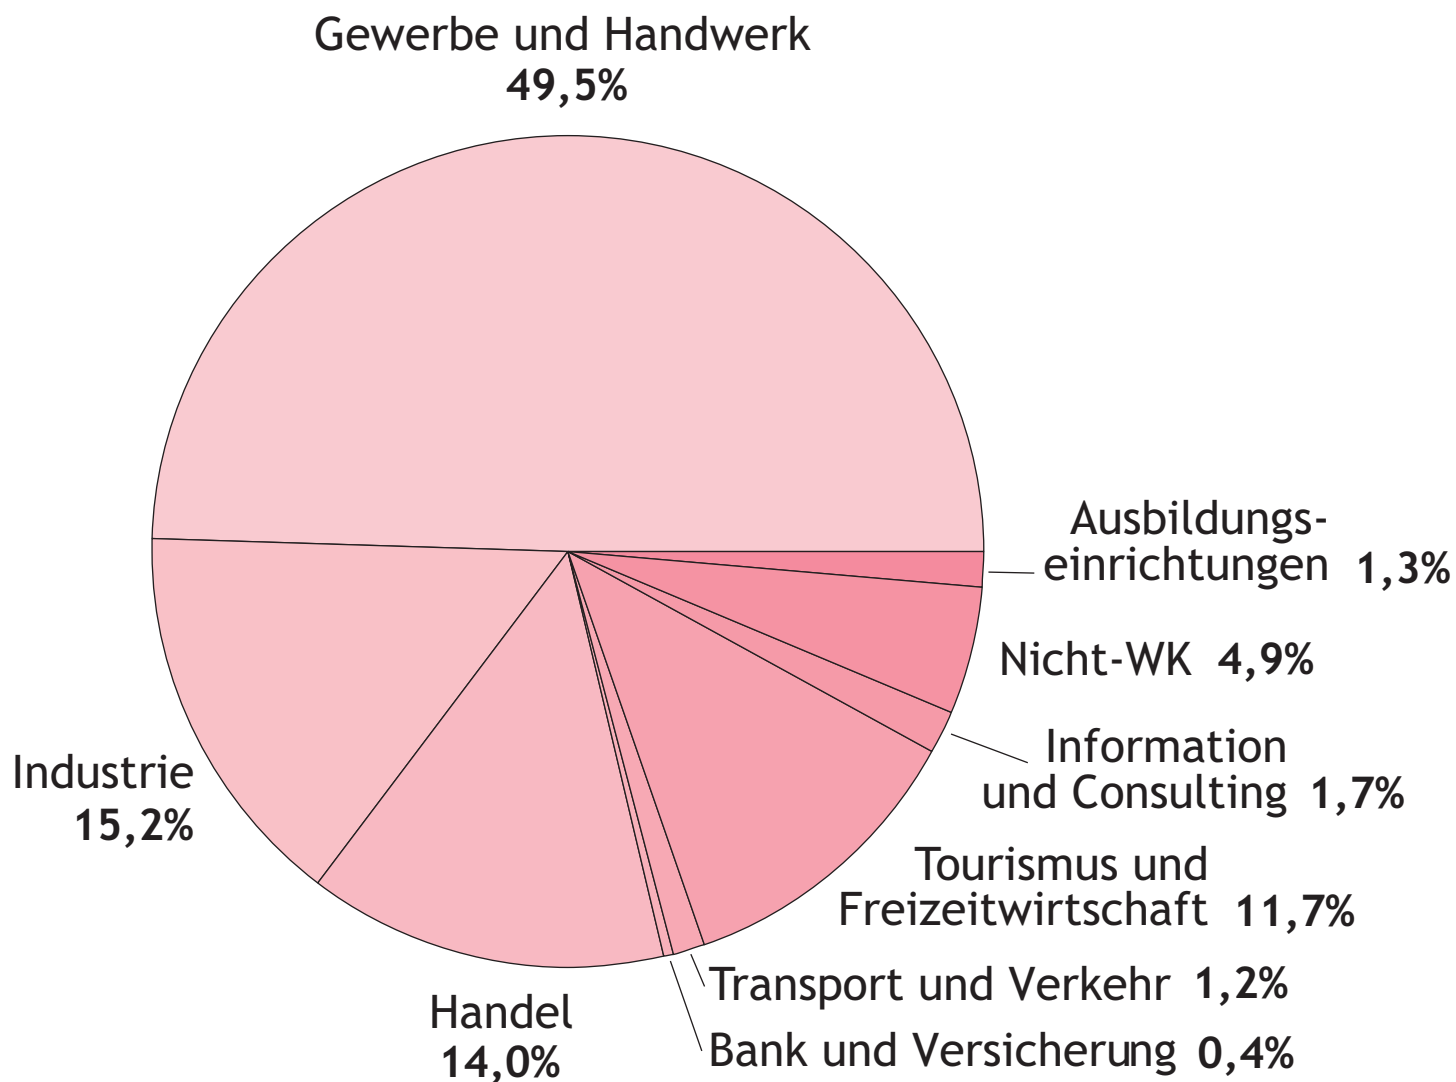

Lehrlinge nach Sparten Gesamt

Sparte	Lehrlinge gesamt
Gewerbe und Handwerk	9.080
Industrie	2.785
Handel	2.569
Bank und Versicherung	81
Transport und Verkehr	228
Tourismus und Freizeitwirtschaft	2.142
Information und Consulting	318
Nicht-Wirtschafts- kammer	906
Ausbildungs- einrichtungen	235
Summe	18.344