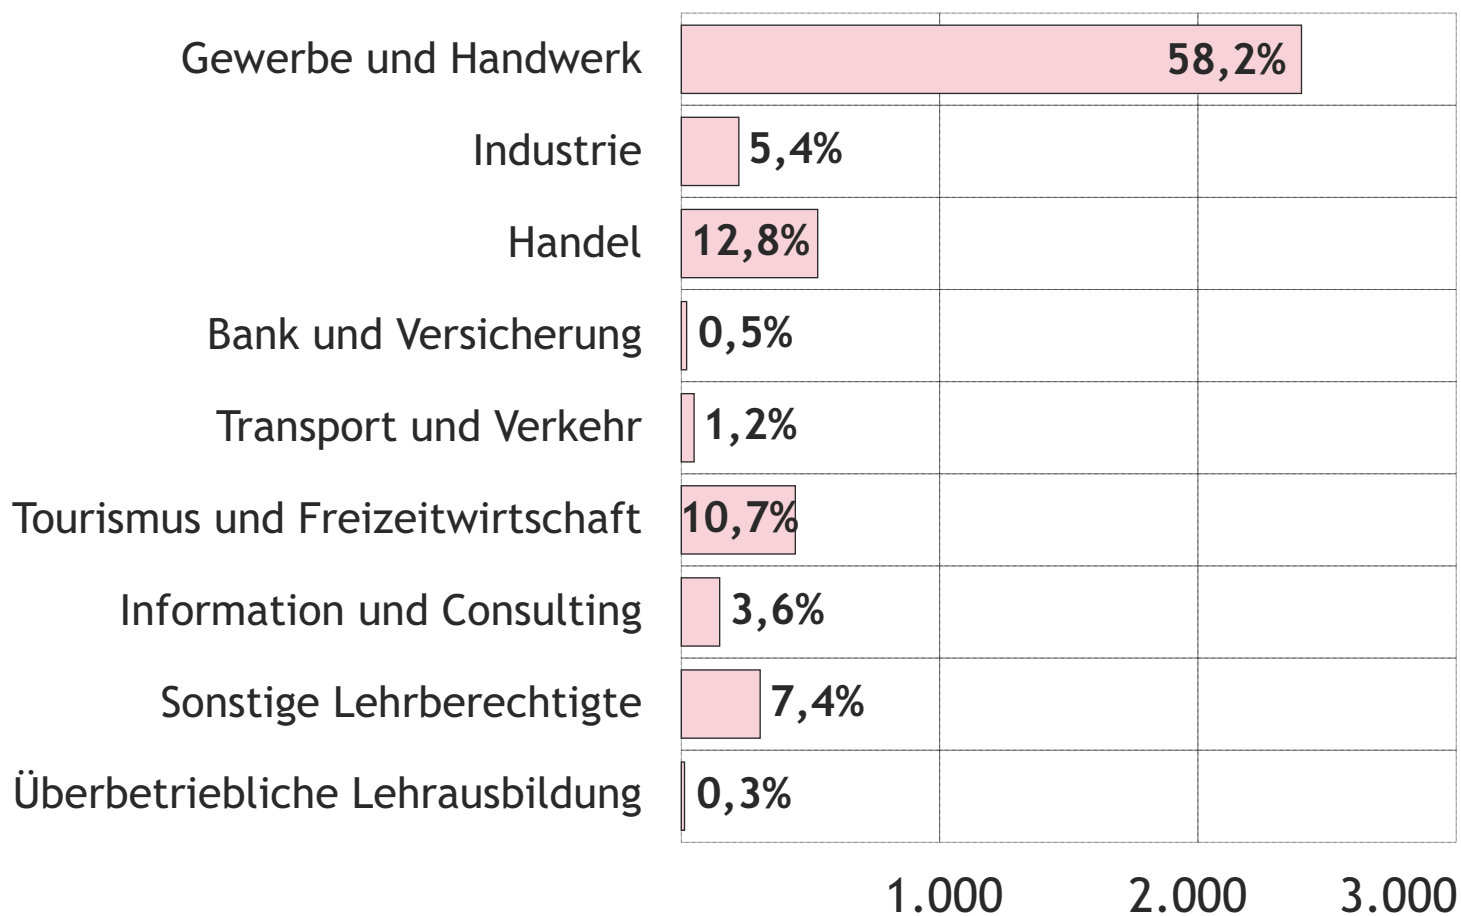

# Lehrbetriebe nach Sparten 2017

## Gesamtzahlen

Sparte	Betriebe
Gewerbe und Handwerk	2.397
Industrie	222
Handel	526
Bank und Versicherung	19
Transport und Verkehr	48
Tourismus und Freizeitwirtschaft	440
Information und Consulting	150
Sonstige Lehrberechtigte	304
Überbetriebliche Lehrausbildung	12
<b>Summe</b>	<b>4.118*</b>