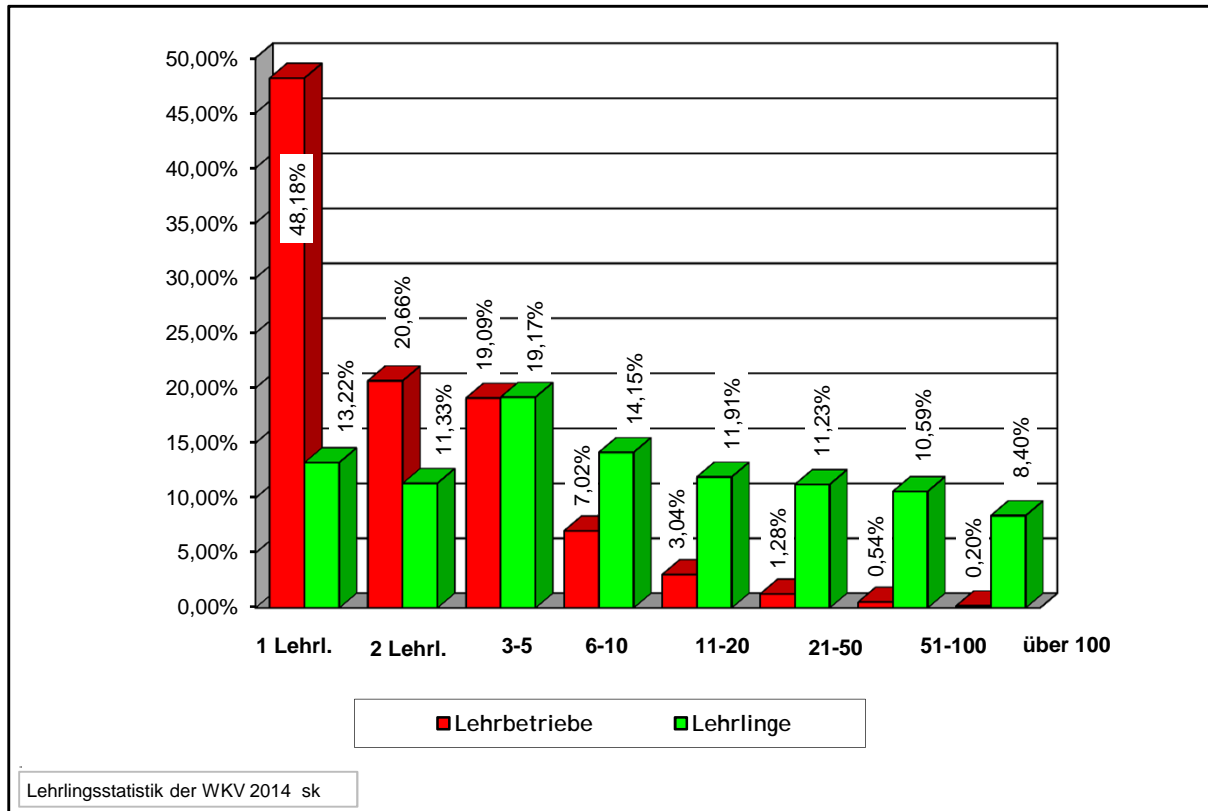

G 28: Anzahl der Lehrlinge pro Lehrbetrieb 2014

Lehrlinge je Betrieb	Anzahl Betriebe	%	Anzahl Lehrlinge	%
1	982	48,18%	982	13,22%
2	421	20,66%	842	11,33%
3 - 5	389	19,09%	1424	19,17%
6 - 10	143	7,02%	1051	14,15%
11 - 20	62	3,04%	885	11,91%
21 - 50	26	1,28%	834	11,23%
51 - 100	11	0,54%	787	10,59%
über 100	4	0,20%	624	8,40%
	2038		7429	

- Die Gesamtzahl der Lehrbetriebe ist im Jahr 2014 gegenüber dem Jahr 2013 um 105 Betriebe gesunken.
- Von den Mitgliedsbetrieben der Wirtschaftskammer bilden 1894 (2013: 1988) Lehrlinge aus. In anderen Bereichen gibt es 144 Ausbildungsbetriebe (2013: 155).