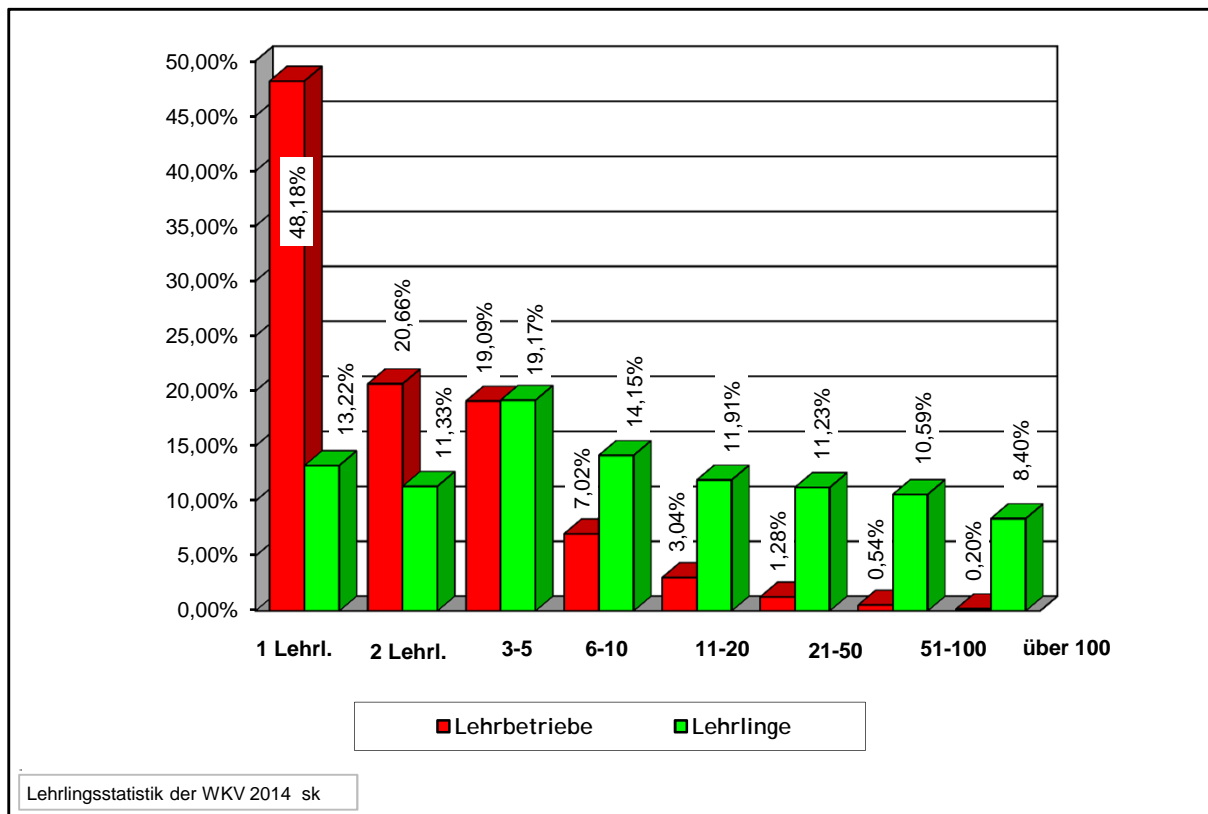

G 28: Anzahl der Lehrlinge pro Lehrbetrieb 2014

Lehrlinge je Betrieb	Anzahl Betriebe	%	Anzahl Lehrlinge	%
1	982	48,18%	982	13,22%
2	421	20,66%	842	11,33%
3 - 5	389	19,09%	1424	19,17%
6 - 10	143	7,02%	1051	14,15%
11 - 20	62	3,04%	885	11,91%
21 - 50	26	1,28%	834	11,23%
51 - 100	11	0,54%	787	10,59%
über 100	4	0,20%	624	8,40%
	2038		7429	

- Die Gesamtzahl der Lehrbetriebe ist im Jahr 2014 gegenüber dem Jahr 2013 um 105 Betriebe gesunken.
- Von den Mitgliedsbetrieben der Wirtschaftskammer bilden 1894 (2013: 1988) Lehrlinge aus. In anderen Bereichen gibt es 144 Ausbildungsbetriebe (2013: 155).