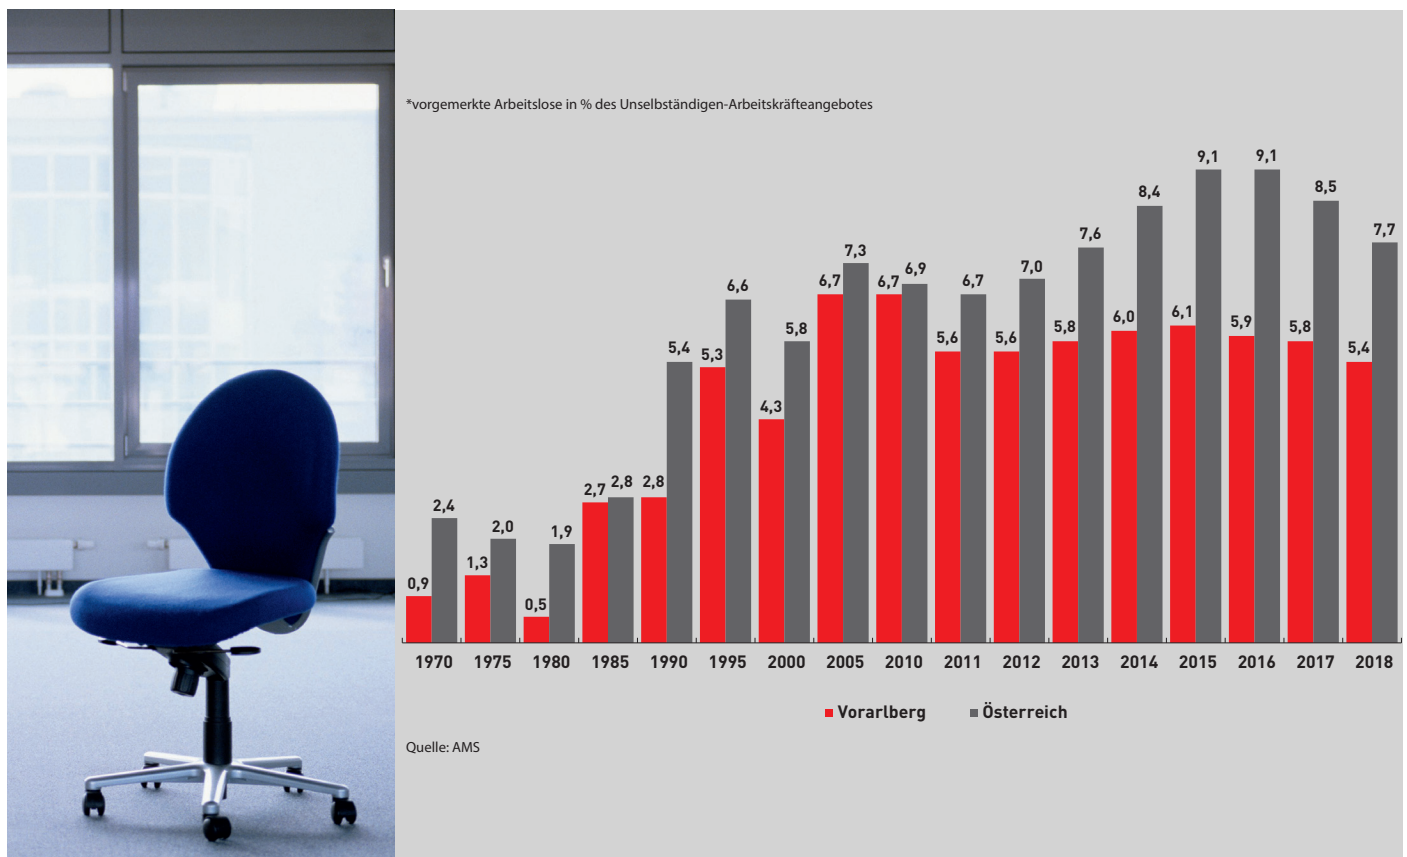

### Arbeitslosenrate\* Vorarlberg - Österreich

Vorarlbergs Arbeitslosenrate lag bis zum Beginn der 90er Jahre fast immer erheblich unter jener von Österreich. In den Jahren 2005 bis 2010 haben wir uns der österreichweiten Arbeitslosenrate angenähert. In den letzten beiden Jahren weist unser Bundesland wieder eine deutlich günstigere Entwicklung als Gesamtösterreich auf.