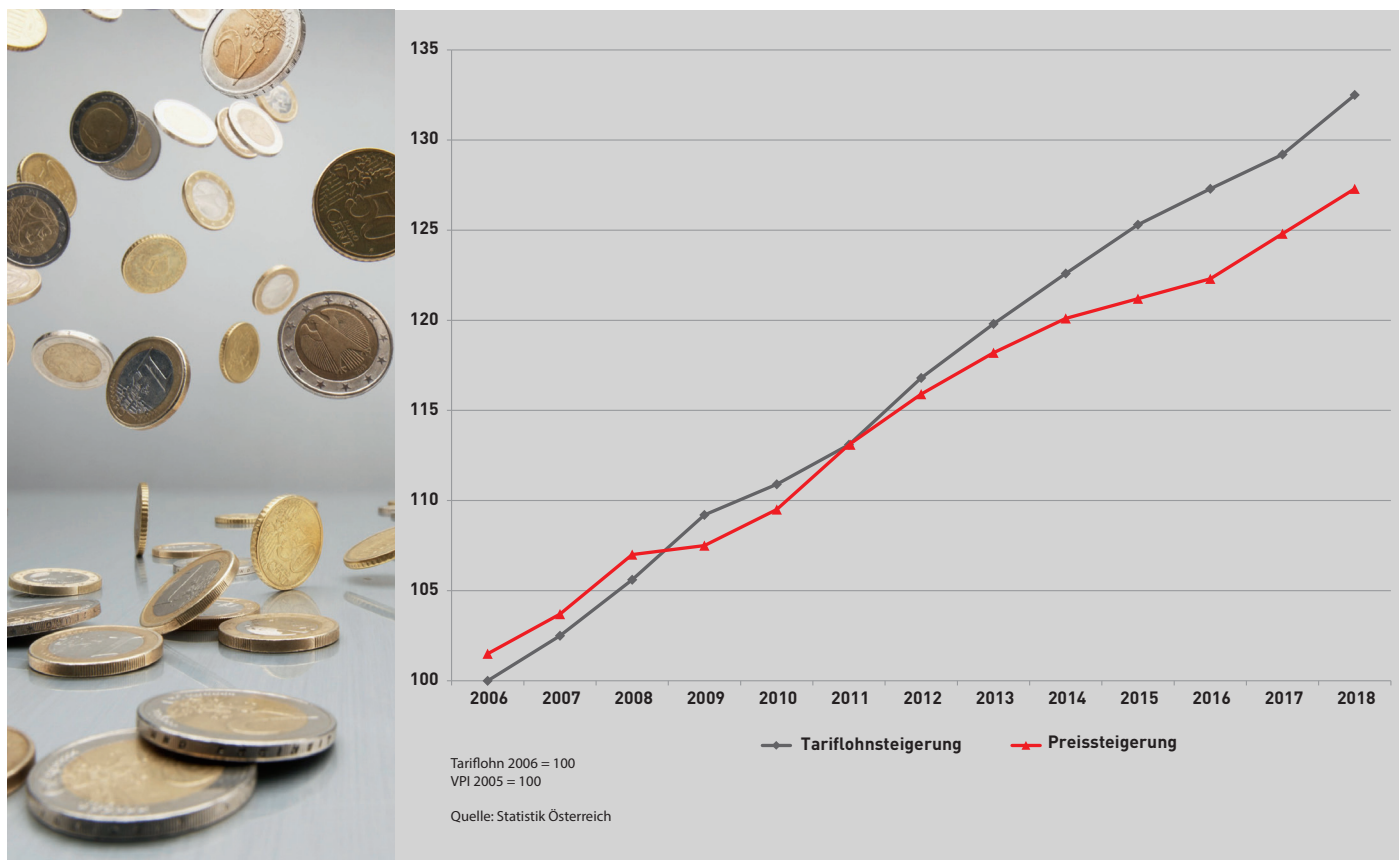

WKO STATISTIK

» VORARLBERG

Lohn- und Preisentwicklung

Während die Preise im Beobachtungszeitraum von 2006 um 27,3 % gestiegen sind, nahmen die Tariflöhne (Kollektivvertragslöhne und -gehälter) im selben Zeitraum um 32,5 % zu. Die Tariflohnabschlüsse lagen häufig über der Inflationsrate.