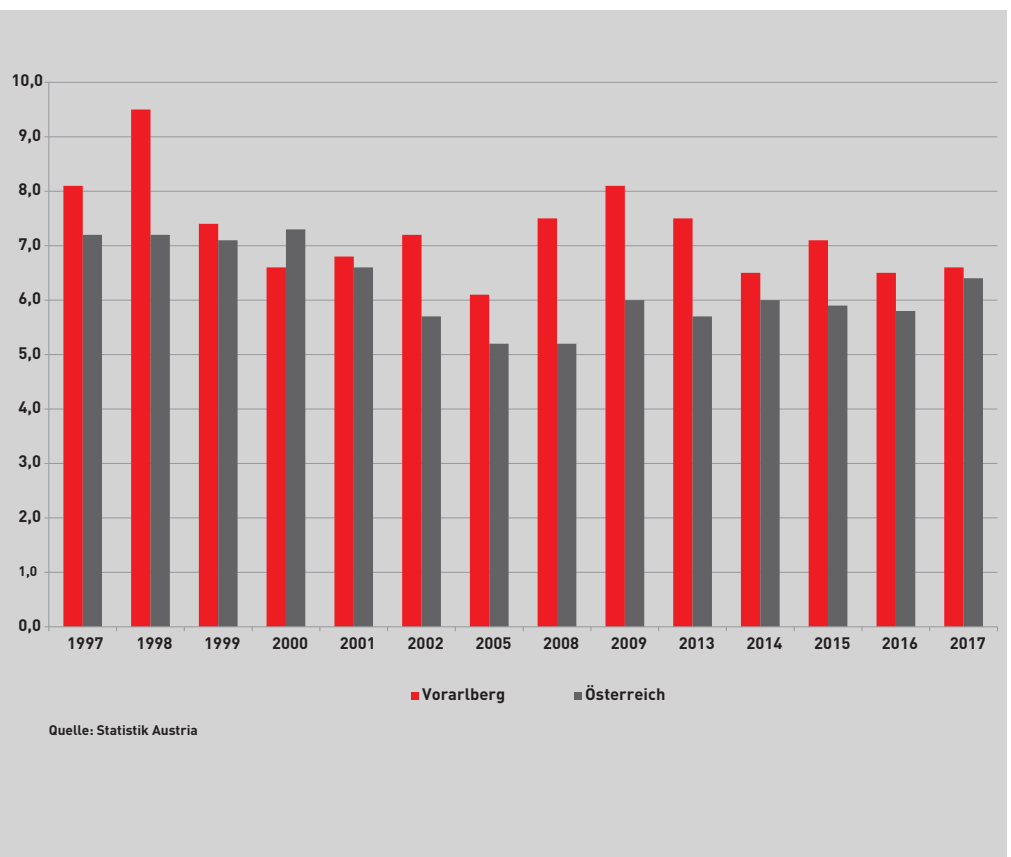

# WKO STATISTIK

### Wohnbautätigkeit: Wohnbauquote\* im Vergleich Vorarlberg-Österreich (ohne Wien)

Die Wohnbautätigkeit ist in Vorarlberg schon seit vielen Jahren überdurchschnittlich stark ausgeprägt. Die Wohnbauquote (fertigestellte Wohnungen je 1000 Einwohner) liegt bei uns durchwegs deutlich über dem Österreichdurchschnitt (ausgenommen 1999). Sie hat bis 1997 an Intensität zugelegt, dann aber aufgrund einer gewissen „Sättigung“ abgenommen. Im Jahre 2017 wurden in Vorarlberg 3.214 Wohnungen fertiggestellt.