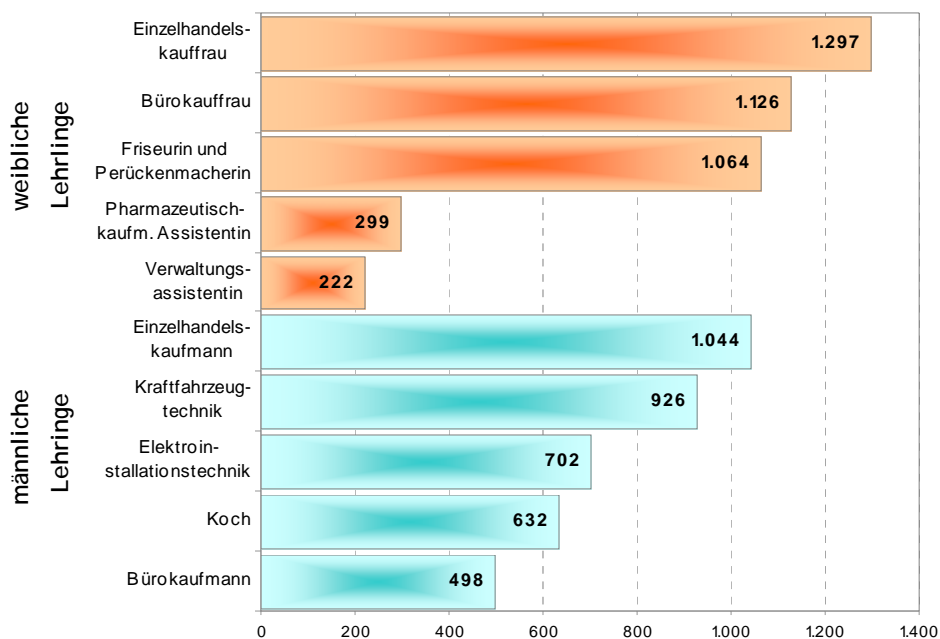

Wiener Lehrlinge nach Sparten
insgesamt und im 1. Lehrjahr

	insgesamt		1. Lehrjahr	
	31.12.2008	31.12.2009	31.12.2008	31.12.2009
Gewerbe und Handwerk	6.360	6.000	1.964	1.731
Industrie	1.320	1.269	373	297
Handel	3.016	2.756	1.025	863
Bank und Versicherung	326	365	105	127
Transport und Verkehr	924	1.011	280	304
Tourismus und Freizeitwirtschaft	1.931	1.814	643	542
Information und Consulting	929	905	243	243
nicht kammerzugehörige Betriebe	2.080	2.036	626	618
Anstalten, selbständige Ausbildungseinrichtungen	1.407	2.673	270	1.689
Insgesamt	18.293	18.829	5.529	6.414

Die 5 häufigsten Lehrberufe
nach Geschlechtern