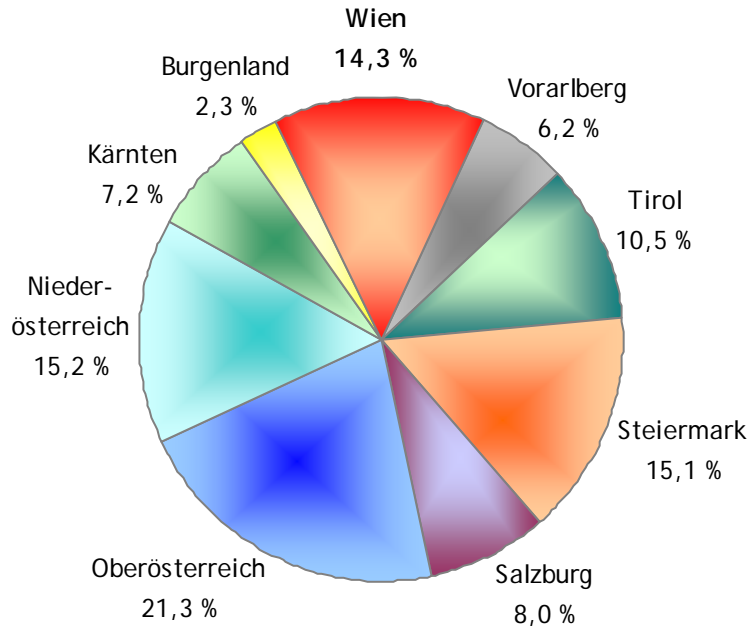

## Lehrlinge in Wien Ausbildungsbetriebe und Lehrlinge 2000-2009

## Wiener Lehrlinge nach Sparten am 31.12.2009

Wiener Lehrlinge nach Sparten  
insgesamt und im 1. Lehrjahr

	insgesamt		1. Lehrjahr	
	31.12.2008	31.12.2009	31.12.2008	31.12.2009
Gewerbe und Handwerk	6.360	6.000	1.964	1.731
Industrie	1.320	1.269	373	297
Handel	3.016	2.756	1.025	863
Bank und Versicherung	326	365	105	127
Transport und Verkehr	924	1.011	280	304
Tourismus und Freizeitwirtschaft	1.931	1.814	643	542
Information und Consulting	929	905	243	243
nicht kammerzugehörige Betriebe	2.080	2.036	626	618
Anstalten, selbständige Ausbildungseinrichtungen	1.407	2.673	270	1.689
<b>Insgesamt</b>	<b>18.293</b>	<b>18.829</b>	<b>5.529</b>	<b>6.414</b>

Die 5 häufigsten Lehrberufe  
nach Geschlechtern

Lehrlinge in den Bundesländern  
am 31.12.2009

Wiener Lehrabschlussprüfungen  
2000-2009

		Zahl der Prüfungen	Die Prüfungen haben		
			bestanden		nicht bestanden
			Zahl	davon mit Auszeichnung	
Meisterprüfungen (Module)	gesamt	1.355	1.034	96	321
	männlich	895	672	72	223
	weiblich	460	362	24	98
Befähigungsprüfungen (Module)	gesamt	2.934	1.844	282	1.090
	männlich	1.841	1.125	174	716
	weiblich	1.093	719	108	374
Unternehmerprüfungen	gesamt	348	264	26	84
	männlich	217	164	14	53
	weiblich	131	100	12	31
Ausbilderprüfungen	gesamt	293	284	104	9
	männlich	219	211	68	8
	weiblich	74	73	36	1