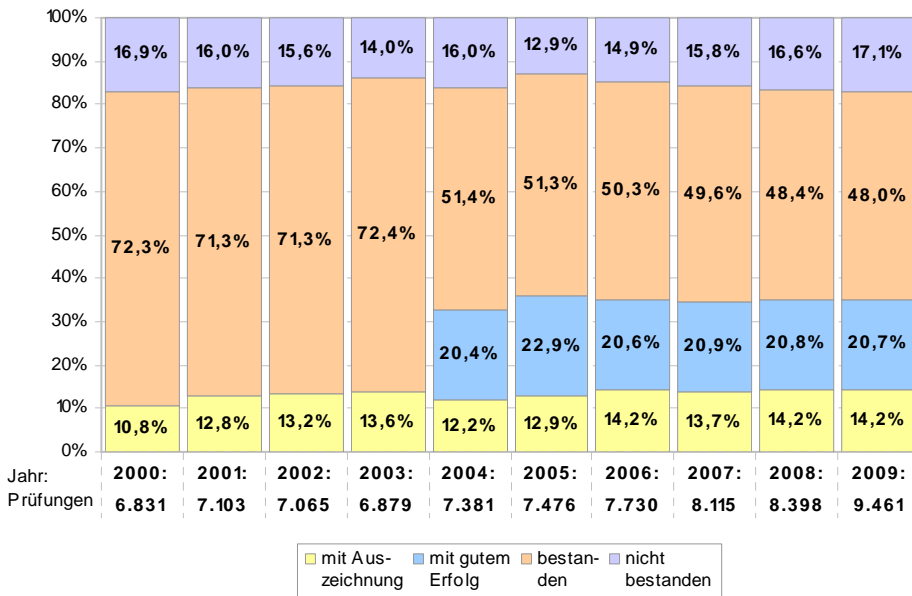

## Lehrlinge in Wien Ausbildungsbetriebe und Lehrlinge 2000-2009

## Wiener Lehrlinge nach Sparten am 31.12.2009

Wiener Lehrlinge nach Sparten  
insgesamt und im 1. Lehrjahr

	insgesamt		1. Lehrjahr	
	31.12.2008	31.12.2009	31.12.2008	31.12.2009
Gewerbe und Handwerk	6.360	6.000	1.964	1.731
Industrie	1.320	1.269	373	297
Handel	3.016	2.756	1.025	863
Bank und Versicherung	326	365	105	127
Transport und Verkehr	924	1.011	280	304
Tourismus und Freizeitwirtschaft	1.931	1.814	643	542
Information und Consulting	929	905	243	243
nicht kammerzugehörige Betriebe	2.080	2.036	626	618
Anstalten, selbständige Ausbildungseinrichtungen	1.407	2.673	270	1.689
<b>Insgesamt</b>	<b>18.293</b>	<b>18.829</b>	<b>5.529</b>	<b>6.414</b>

Die 5 häufigsten Lehrberufe  
nach Geschlechtern

Lehrlinge in den Bundesländern  
am 31.12.2009

Wiener Lehrabschlussprüfungen  
2000-2009

		Zahl der Prüfungen	Die Prüfungen haben		
			bestanden		nicht bestanden
			Zahl	davon mit Auszeichnung	
Meisterprüfungen (Module)	gesamt	1.355	1.034	96	321
	männlich	895	672	72	223
	weiblich	460	362	24	98
Befähigungsprüfungen (Module)	gesamt	2.934	1.844	282	1.090
	männlich	1.841	1.125	174	716
	weiblich	1.093	719	108	374
Unternehmerprüfungen	gesamt	348	264	26	84
	männlich	217	164	14	53
	weiblich	131	100	12	31
Ausbilderprüfungen	gesamt	293	284	104	9
	männlich	219	211	68	8
	weiblich	74	73	36	1