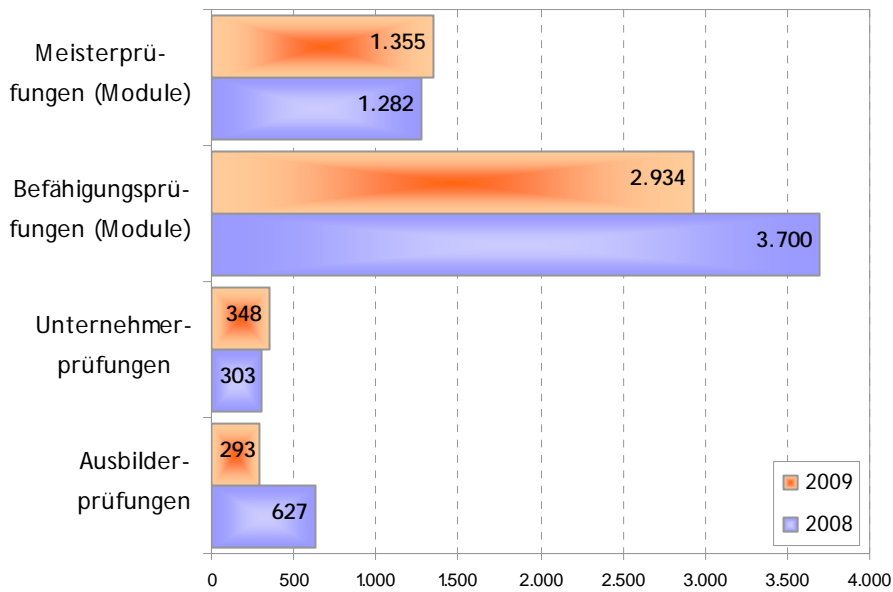

## Lehrlinge in Wien Ausbildungsbetriebe und Lehrlinge 2000-2009

## Wiener Lehrlinge nach Sparten am 31.12.2009

Wiener Lehrlinge nach Sparten  
insgesamt und im 1. Lehrjahr

	insgesamt		1. Lehrjahr	
	31.12.2008	31.12.2009	31.12.2008	31.12.2009
Gewerbe und Handwerk	6.360	6.000	1.964	1.731
Industrie	1.320	1.269	373	297
Handel	3.016	2.756	1.025	863
Bank und Versicherung	326	365	105	127
Transport und Verkehr	924	1.011	280	304
Tourismus und Freizeitwirtschaft	1.931	1.814	643	542
Information und Consulting	929	905	243	243
nicht kammerzugehörige Betriebe	2.080	2.036	626	618
Anstalten, selbständige Ausbildungseinrichtungen	1.407	2.673	270	1.689
<b>Insgesamt</b>	<b>18.293</b>	<b>18.829</b>	<b>5.529</b>	<b>6.414</b>

Die 5 häufigsten Lehrberufe  
nach Geschlechtern

Lehrlinge in den Bundesländern  
am 31.12.2009

Wiener Lehrabschlussprüfungen  
2000-2009

		Zahl der Prüfungen	Die Prüfungen haben		
			bestanden		nicht bestanden
			Zahl	davon mit Auszeichnung	
Meisterprüfungen (Module)	gesamt	1.355	1.034	96	321
	männlich	895	672	72	223
	weiblich	460	362	24	98
Befähigungsprüfungen (Module)	gesamt	2.934	1.844	282	1.090
	männlich	1.841	1.125	174	716
	weiblich	1.093	719	108	374
Unternehmerprüfungen	gesamt	348	264	26	84
	männlich	217	164	14	53
	weiblich	131	100	12	31
Ausbilderprüfungen	gesamt	293	284	104	9
	männlich	219	211	68	8
	weiblich	74	73	36	1

Meister- und Befähigungsprüfungen 2008 und 2009