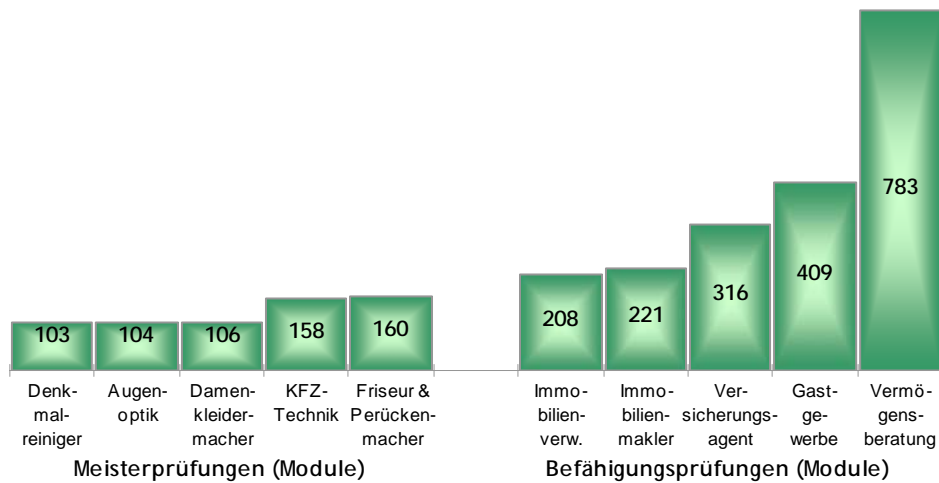

Die fünf häufigsten Meister- und Befähigungsprüfungen 2009

■ abgelegte Prüfungen

Impressum:

Herausgeber:
Wirtschaftskammer Wien

Für den Inhalt verantwortlich:
Mag. Erich Huber (Abteilung Bildungspolitik und Berufsausbildung)
Mag. Christian Machalik (Meisterprüfungsstelle)
Gabriele Fuchsl (Abteilung Wirtschaftspolitik/Statistikreferat)

Druck:
Agentur 27 Druck- und VerlagsgesmbH
Stiftgasse 27/2, 1070 Wien

Detaillierte Daten der Lehrlings-, Prüfungs- und Meisterprüfungsstatistik
finden Sie unter

<http://wko.at/wien/wipol>

Informationen zur Lehrlingsstelle: wko.at/wien/lehrling
Informationen zur Meisterprüfungsstelle: wko.at/wien/meister