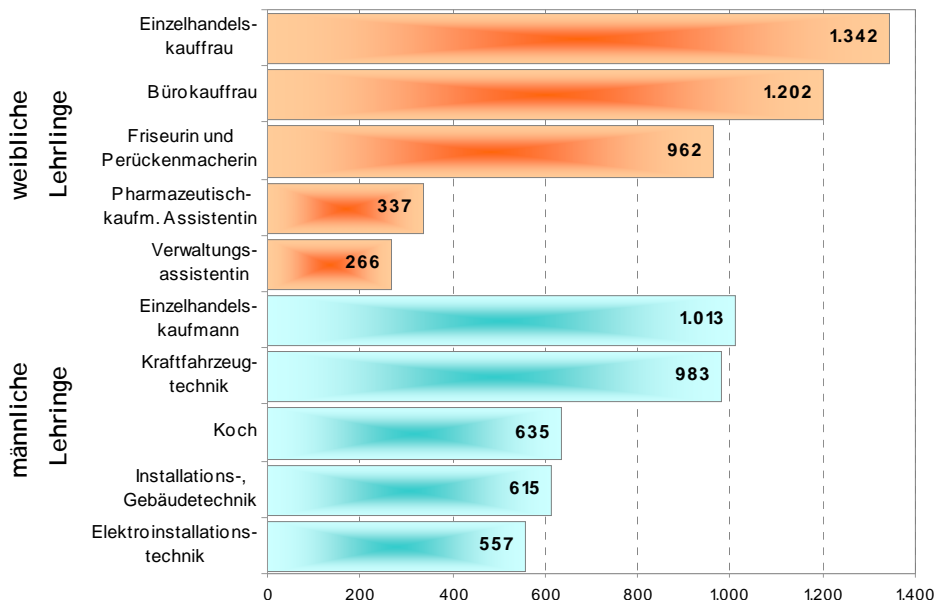

Wiener Lehrlinge nach Sparten
insgesamt und im 1. Lehrjahr

	insgesamt		1. Lehrjahr	
	31.12.2009	31.12.2010	31.12.2009	31.12.2010
Gewerbe und Handwerk	6.000	5.733	1.731	1.762
Industrie	1.269	1.240	297	336
Handel	2.756	2.680	863	928
Bank und Versicherung	365	416	127	116
Transport und Verkehr	1.011	1.064	304	285
Tourismus und Freizeitwirtschaft	1.814	1.703	542	561
Information und Consulting	905	857	243	203
nicht kammerzugehörige Betriebe	2.036	2.199	618	720
Anstalten, selbständige Ausbildungseinrichtungen	2.673	3.295	1.689	1.528
Insgesamt	18.829	19.187	6.414	6.439

Die 5 häufigsten Lehrberufe
nach Geschlechtern