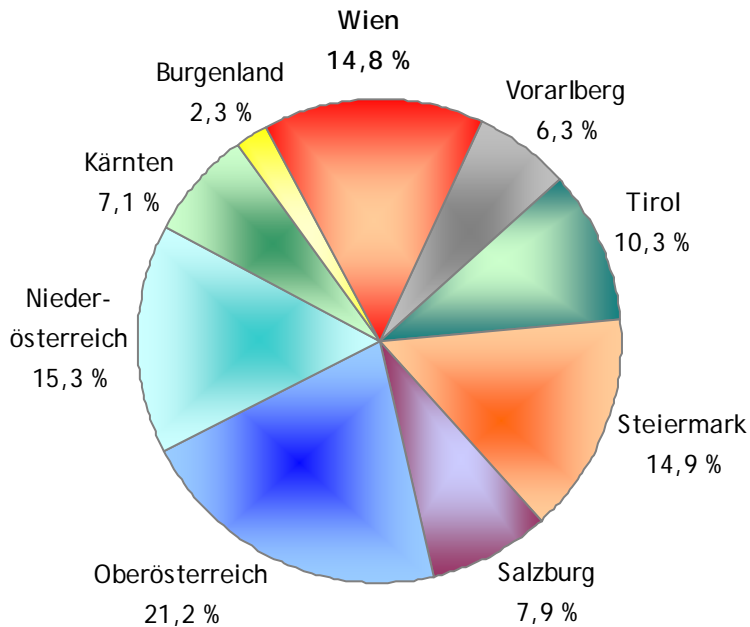

## Lehrlinge in Wien Ausbildungsbetriebe und Lehrlinge 2001-2010

## Wiener Lehrlinge nach Sparten am 31.12.2010

Wiener Lehrlinge nach Sparten  
insgesamt und im 1. Lehrjahr

	insgesamt		1. Lehrjahr	
	31.12.2009	31.12.2010	31.12.2009	31.12.2010
Gewerbe und Handwerk	6.000	5.733	1.731	1.762
Industrie	1.269	1.240	297	336
Handel	2.756	2.680	863	928
Bank und Versicherung	365	416	127	116
Transport und Verkehr	1.011	1.064	304	285
Tourismus und Freizeitwirtschaft	1.814	1.703	542	561
Information und Consulting	905	857	243	203
nicht kammerzugehörige Betriebe	2.036	2.199	618	720
Anstalten, selbständige Ausbildungseinrichtungen	2.673	3.295	1.689	1.528
<b>Insgesamt</b>	<b>18.829</b>	<b>19.187</b>	<b>6.414</b>	<b>6.439</b>

Die 5 häufigsten Lehrberufe  
nach Geschlechtern

Lehrlinge in den Bundesländern  
am 31.12.2010

Wiener Lehrabschlussprüfungen  
2001-2010

		Zahl der Prüfungen	Die Prüfungen haben		
			bestanden		nicht bestanden
			Zahl	davon mit Auszeichnung	
Meisterprüfungen (Module)	gesamt	1.628	1.217	114	411
	männlich	1.120	840	72	280
	weiblich	508	377	42	131
Befähigungsprüfungen (Module)	gesamt	2.394	1.542	226	852
	männlich	1.486	944	148	542
	weiblich	908	598	78	310
Unternehmerprüfungen	gesamt	361	260	32	101
	männlich	230	161	18	69
	weiblich	131	99	14	32
Ausbilderprüfungen	gesamt	198	186	57	12
	männlich	151	139	35	12
	weiblich	47	47	22	-