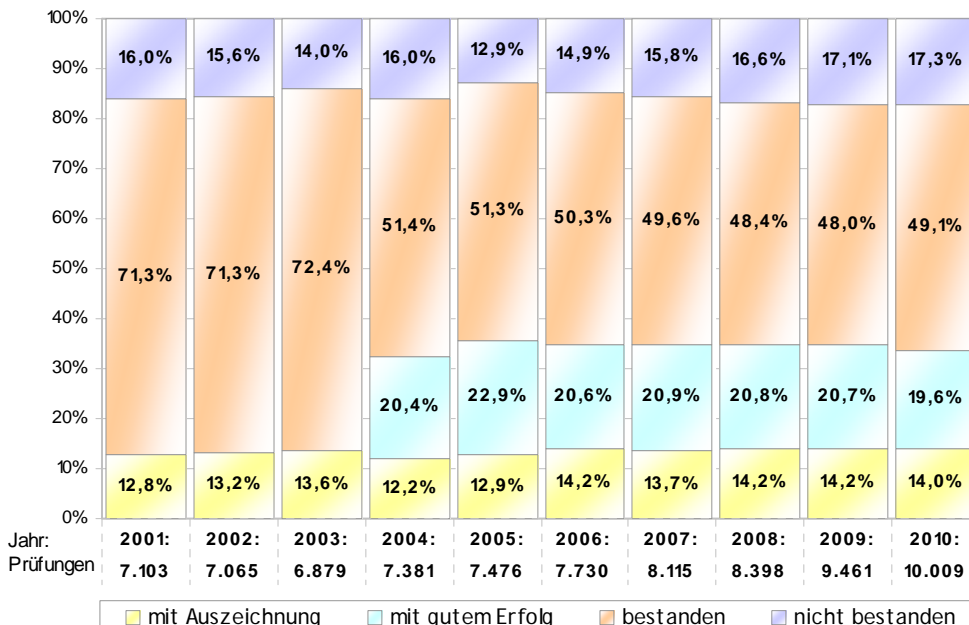

## Lehrlinge in Wien Ausbildungsbetriebe und Lehrlinge 2001-2010

## Wiener Lehrlinge nach Sparten am 31.12.2010

Wiener Lehrlinge nach Sparten  
insgesamt und im 1. Lehrjahr

	insgesamt		1. Lehrjahr	
	31.12.2009	31.12.2010	31.12.2009	31.12.2010
Gewerbe und Handwerk	6.000	5.733	1.731	1.762
Industrie	1.269	1.240	297	336
Handel	2.756	2.680	863	928
Bank und Versicherung	365	416	127	116
Transport und Verkehr	1.011	1.064	304	285
Tourismus und Freizeitwirtschaft	1.814	1.703	542	561
Information und Consulting	905	857	243	203
nicht kammerzugehörige Betriebe	2.036	2.199	618	720
Anstalten, selbständige Ausbildungseinrichtungen	2.673	3.295	1.689	1.528
<b>Insgesamt</b>	<b>18.829</b>	<b>19.187</b>	<b>6.414</b>	<b>6.439</b>

Die 5 häufigsten Lehrberufe  
nach Geschlechtern

Lehrlinge in den Bundesländern  
am 31.12.2010

Wiener Lehrabschlussprüfungen  
2001-2010

		Zahl der Prüfungen	Die Prüfungen haben		
			bestanden		nicht bestanden
			Zahl	davon mit Auszeichnung	
Meisterprüfungen (Module)	gesamt	1.628	1.217	114	411
	männlich	1.120	840	72	280
	weiblich	508	377	42	131
Befähigungsprüfungen (Module)	gesamt	2.394	1.542	226	852
	männlich	1.486	944	148	542
	weiblich	908	598	78	310
Unternehmerprüfungen	gesamt	361	260	32	101
	männlich	230	161	18	69
	weiblich	131	99	14	32
Ausbilderprüfungen	gesamt	198	186	57	12
	männlich	151	139	35	12
	weiblich	47	47	22	-