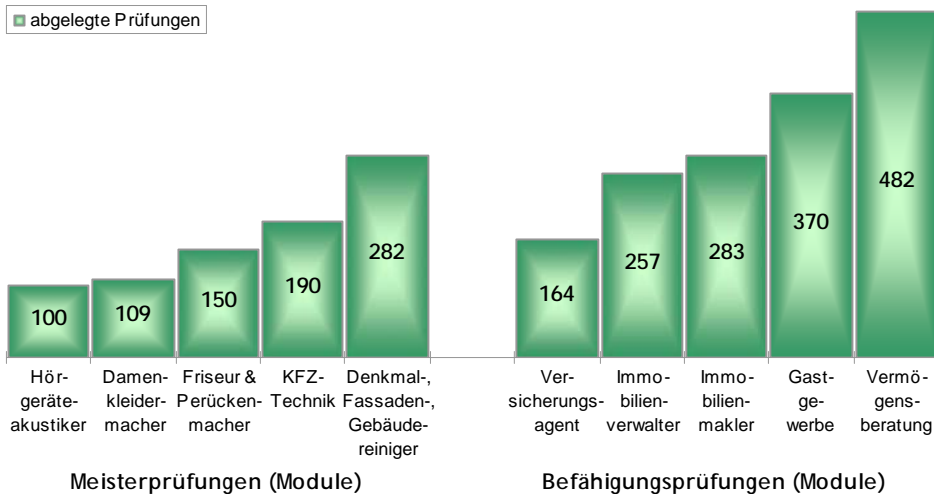

Die fünf häufigsten Meister- und Befähigungsprüfungen 2010

Impressum:

Herausgeber:
Wirtschaftskammer Wien

Für den Inhalt verantwortlich:
Mag. Erich Huber (Abteilung Bildungspolitik und Berufsausbildung)
Mag. Christian Machalik (Meisterprüfungsstelle)
Gabriele Fuchsl (Abteilung Wirtschaftspolitik/Statistikreferat)

Druck:
Agentur 27 Druck- und VerlagsgesmbH
Stiftgasse 27/2, 1070 Wien

Detaillierte Daten der Lehrlings-, Prüfungs- und Meisterprüfungsstatistik
finden Sie unter

<http://wko.at/wien/wipol>

Informationen zur Lehrlingsstelle:
Informationen zur Meisterprüfungsstelle:

wko.at/wien/lehrling
wko.at/wien/meister