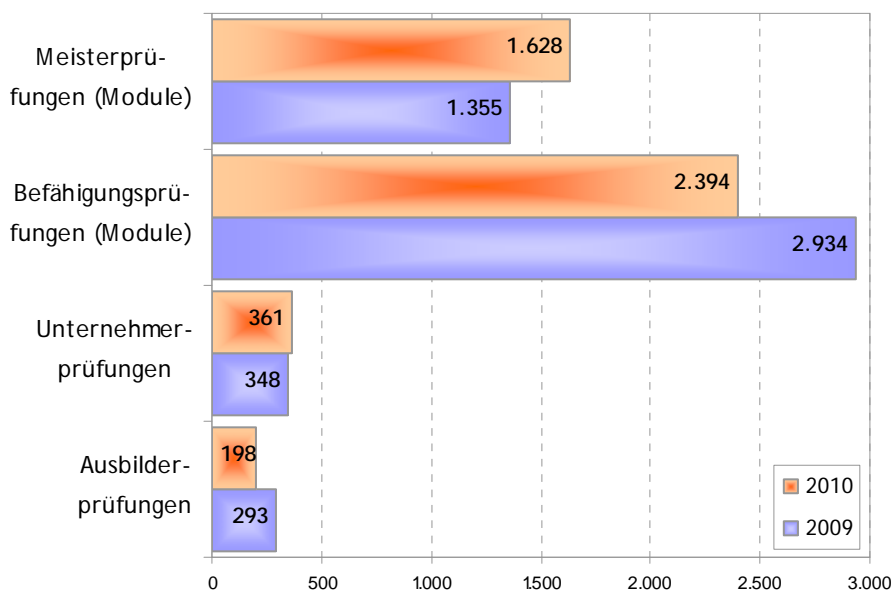

## Wiener Lehrlinge nach Sparten am 31.12.2010

Wiener Lehrlinge nach Sparten  
insgesamt und im 1. Lehrjahr

	insgesamt		1. Lehrjahr	
	31.12.2009	31.12.2010	31.12.2009	31.12.2010
Gewerbe und Handwerk	6.000	5.733	1.731	1.762
Industrie	1.269	1.240	297	336
Handel	2.756	2.680	863	928
Bank und Versicherung	365	416	127	116
Transport und Verkehr	1.011	1.064	304	285
Tourismus und Freizeitwirtschaft	1.814	1.703	542	561
Information und Consulting	905	857	243	203
nicht kammerzugehörige Betriebe	2.036	2.199	618	720
Anstalten, selbständige Ausbildungseinrichtungen	2.673	3.295	1.689	1.528
<b>Insgesamt</b>	<b>18.829</b>	<b>19.187</b>	<b>6.414</b>	<b>6.439</b>

Die 5 häufigsten Lehrberufe  
nach Geschlechtern

Lehrlinge in den Bundesländern  
am 31.12.2010

Wiener Lehrabschlussprüfungen  
2001-2010

		Zahl der Prüfungen	Die Prüfungen haben		
			bestanden		nicht bestanden
			Zahl	davon mit Auszeichnung	
Meisterprüfungen (Module)	gesamt	1.628	1.217	114	411
	männlich	1.120	840	72	280
	weiblich	508	377	42	131
Befähigungsprüfungen (Module)	gesamt	2.394	1.542	226	852
	männlich	1.486	944	148	542
	weiblich	908	598	78	310
Unternehmerprüfungen	gesamt	361	260	32	101
	männlich	230	161	18	69
	weiblich	131	99	14	32
Ausbilderprüfungen	gesamt	198	186	57	12
	männlich	151	139	35	12
	weiblich	47	47	22	-

Meister- und Befähigungsprüfungen 2009 und 2010