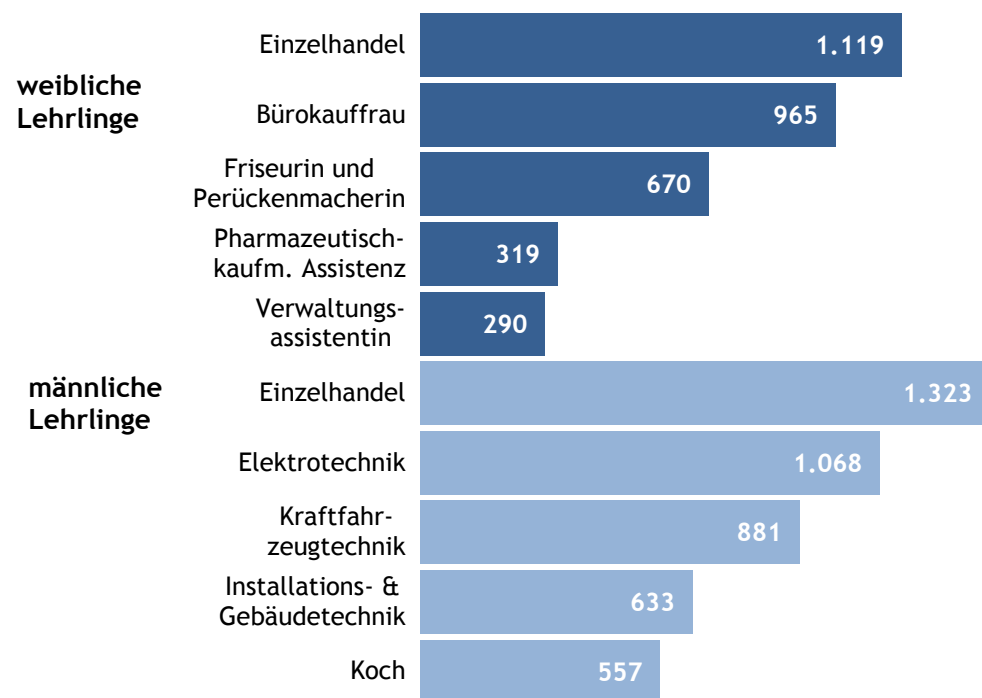

Detaillierte Daten der Lehrlings-, Prüfungs- und Meisterprüfungsstatistik finden Sie unter wko.at/wien

Informationen zur Lehrlingsstelle:
Informationen zur Meisterprüfungsstelle:

wko.at/wien/lehrling
wko.at/wien/meister

AUSBILDUNGSBETRIEBE UND LEHRLINGE

WIENER LEHRLINGE NACH SPARTEN INSGESAMT UND IM 1. LEHRJAHR

Sparte	insgesamt		1. Lehrjahr	
	31.12.2016	31.12.2017	31.12.2016	31.12.2017
Gewerbe und Handwerk	4.287	4.328	1.343	1.353
Industrie	994	898	227	228
Handel	2.337	2.296	760	803
Bank und Versicherung	340	329	92	95
Transport und Verkehr	801	807	215	213
Tourismus und Freizeitwirtschaft	1.536	1.603	518	569
Information und Consulting	557	560	146	154
sonstige Lehrberechtigte	2.046	1.980	579	601
überbetriebliche Lehrausbildung	3.934	4.045	1.645	1.574
Insgesamt	16.832	16.846	5.525	5.590

LEHRLINGE NACH BUNDESLÄNDERN

WIENER LEHRBETRIEBE NACH SPARTEN

DIE 5 HÄUFIGSTEN LEHRBERUFE NACH GESCHLECHT

ZAHL DER PRÜFUNGEN