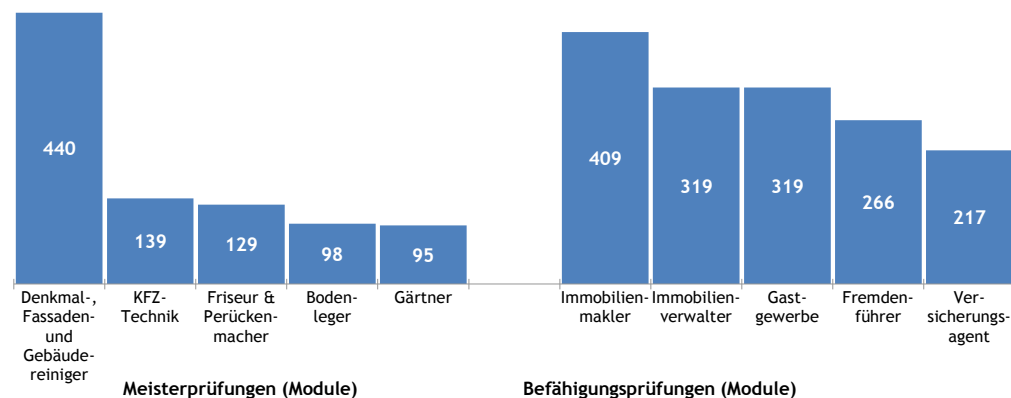

MEISTER- UND BEFÄHIGUNGSPRÜFUNGEN

		Zahl der Prüfungen	Die Prüfungen haben		
			bestanden		nicht bestanden
			insgesamt	davon mit Auszeichnung	
Meisterprüfungen (Module)	gesamt	1.644	1.179	145	465
	männlich	1.060	761	102	299
	weiblich	584	418	43	166
Befähigungsprüfungen (Module) inkl. Fachprüfungen (BiBuG)	gesamt	2.870	1.766	175	1.104
	männlich	1.807	1.088	109	719
	weiblich	1.063	678	66	385
Unternehmerprüfungen inkl. Unternehmerführerschein (Modul)	gesamt	360	247	17	113
	männlich	231	149	10	82
	weiblich	129	98	7	31
Ausbilderprüfungen	gesamt	58	53	16	5
	männlich	27	23	6	4
	weiblich	31	30	10	1
Ingenieurzertifizierungen (Fachgespräche)	gesamt	32	29	0	3
	männlich	32	29	0	3
	weiblich	0	0	0	0

MEISTER- UND BEFÄHIGUNGSPRÜFUNGEN 2016 UND 2017

*) Befähigungsprüfungen (Module) inkl. Fachprüfungen (BiBuG)
Unternehmerprüfungen inkl. Unternehmerführerschein (Modul)

DIE FÜNF HÄUFIGSTEN MEISTER- UND BEFÄHIGUNGSPRÜFUNGEN