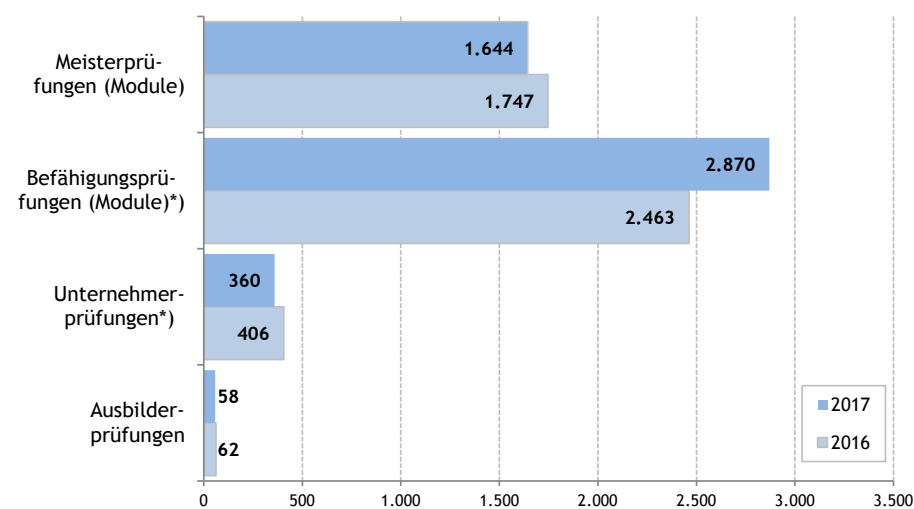

MEISTER- UND BEFÄHIGUNGSPRÜFUNGEN

		Zahl der Prüfungen	Die Prüfungen haben		
			bestanden		nicht bestanden
			insgesamt	davon mit Auszeichnung	
Meisterprüfungen (Module)	gesamt	1.644	1.179	145	465
	männlich	1.060	761	102	299
	weiblich	584	418	43	166
Befähigungsprüfungen (Module) inkl. Fachprüfungen (BiBuG)	gesamt	2.870	1.766	175	1.104
	männlich	1.807	1.088	109	719
	weiblich	1.063	678	66	385
Unternehmerprüfungen inkl. Unternehmerführerschein (Modul)	gesamt	360	247	17	113
	männlich	231	149	10	82
	weiblich	129	98	7	31
Ausbilderprüfungen	gesamt	58	53	16	5
	männlich	27	23	6	4
	weiblich	31	30	10	1
Ingenieurzertifizierungen (Fachgespräche)	gesamt	32	29	0	3
	männlich	32	29	0	3
	weiblich	0	0	0	0

MEISTER- UND BEFÄHIGUNGSPRÜFUNGEN 2016 UND 2017

*) Befähigungsprüfungen (Module) inkl. Fachprüfungen (BiBuG)
Unternehmerprüfungen inkl. Unternehmerführerschein (Modul)

DIE FÜNF HÄUFIGSTEN MEISTER- UND BEFÄHIGUNGSPRÜFUNGEN