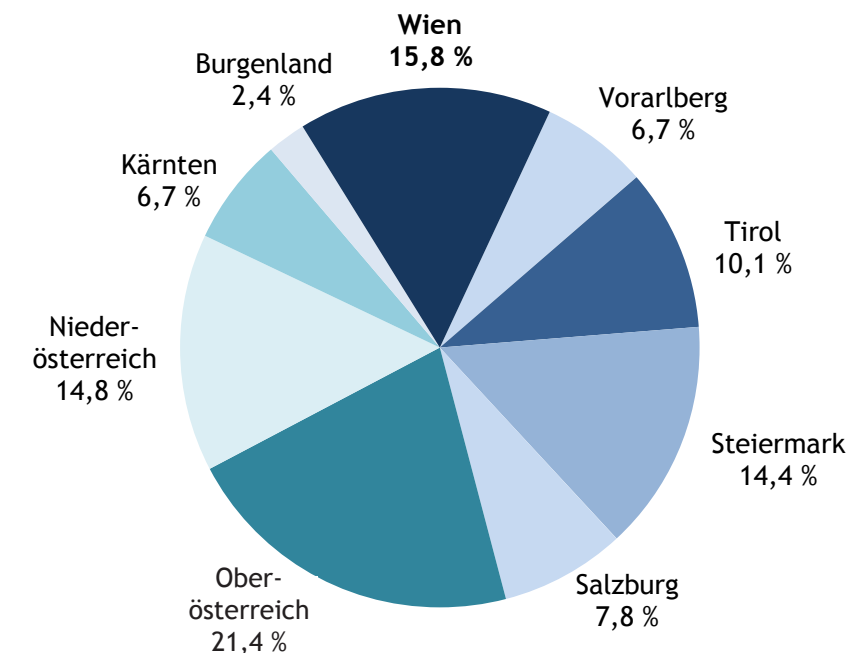

Detaillierte Daten der Lehrlings-, Prüfungs- und Meisterprüfungsstatistik finden Sie unter wko.at/wien

Informationen zur Lehrlingsstelle:
Informationen zur Meisterprüfungsstelle:

wko.at/wien/lehrling
wko.at/wien/meister

AUSBILDUNGSBETRIEBE UND LEHRLINGE

WIENER LEHRLINGE NACH SPARTEN INSGESAMT UND IM 1. LEHRJAHR

Sparte	insgesamt		1. Lehrjahr	
	31.12.2016	31.12.2017	31.12.2016	31.12.2017
Gewerbe und Handwerk	4.287	4.328	1.343	1.353
Industrie	994	898	227	228
Handel	2.337	2.296	760	803
Bank und Versicherung	340	329	92	95
Transport und Verkehr	801	807	215	213
Tourismus und Freizeitwirtschaft	1.536	1.603	518	569
Information und Consulting	557	560	146	154
sonstige Lehrberechtigte	2.046	1.980	579	601
überbetriebliche Lehrausbildung	3.934	4.045	1.645	1.574
Insgesamt	16.832	16.846	5.525	5.590

LEHRLINGE NACH BUNDESLÄNDERN

WIENER LEHRBETRIEBE NACH SPARTEN

DIE 5 HÄUFIGSTEN LEHRBERUFE NACH GESCHLECHT

ZAHL DER PRÜFUNGEN