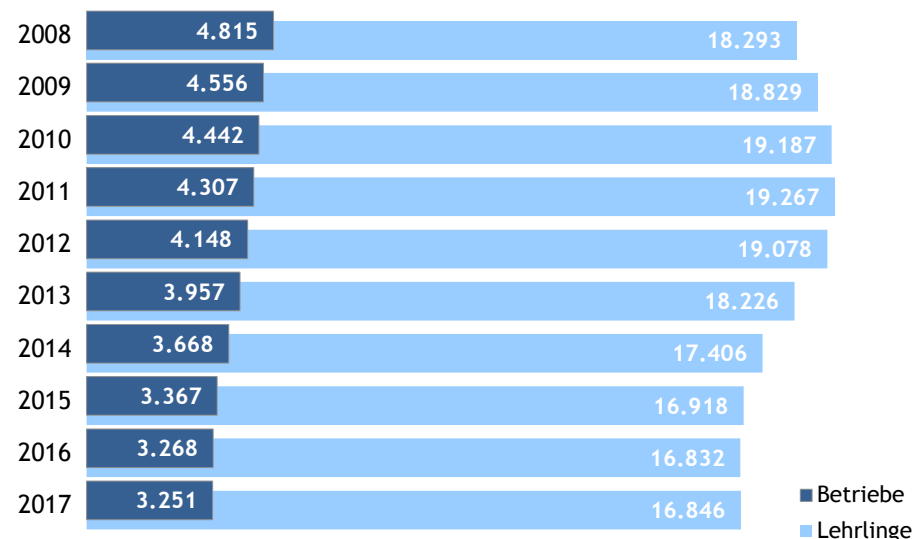

AUSBILDUNGSBETRIEBE UND LEHRLINGE