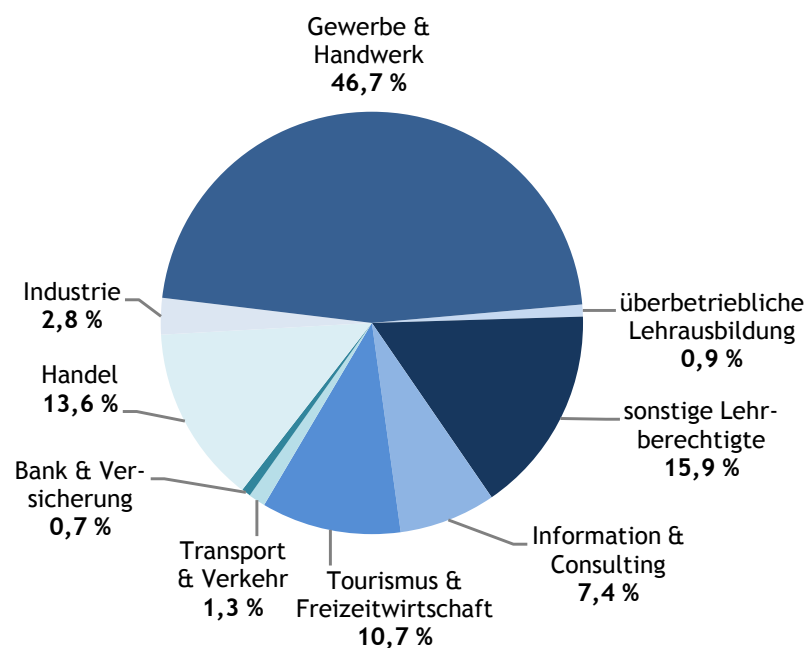

Detaillierte Daten der Lehrlings-, Prüfungs- und Meisterprüfungsstatistik finden Sie unter wko.at/wien

Informationen zur Lehrlingsstelle:
Informationen zur Meisterprüfungsstelle:

wko.at/wien/lehrling
wko.at/wien/meister

AUSBILDUNGSBETRIEBE UND LEHRLINGE

WIENER LEHRLINGE NACH SPARTEN INSGESAMT UND IM 1. LEHRJAHR

Sparte	insgesamt		1. Lehrjahr	
	31.12.2016	31.12.2017	31.12.2016	31.12.2017
Gewerbe und Handwerk	4.287	4.328	1.343	1.353
Industrie	994	898	227	228
Handel	2.337	2.296	760	803
Bank und Versicherung	340	329	92	95
Transport und Verkehr	801	807	215	213
Tourismus und Freizeitwirtschaft	1.536	1.603	518	569
Information und Consulting	557	560	146	154
sonstige Lehrberechtigte	2.046	1.980	579	601
überbetriebliche Lehrausbildung	3.934	4.045	1.645	1.574
Insgesamt	16.832	16.846	5.525	5.590

LEHRLINGE NACH BUNDESLÄNDERN

WIENER LEHRBETRIEBE NACH SPARTEN

DIE 5 HÄUFIGSTEN LEHRBERUFE NACH GESCHLECHT

ZAHL DER PRÜFUNGEN