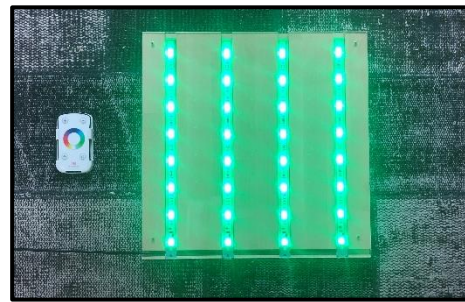

Unsere LED-Streifen sind in eine speziell angefertigte Form eingebracht um eine vielseitige Montage zu ermöglichen. Die Steuerung des ZR-Systems erfolgt per Schalter oder Fernbedienung, wo die Ampelfarben aktiviert sind, welche das ein-, aus- und umschalten in einfacher Form ermöglicht.

Benötigt wird nur eine passende Montagemöglichkeit im Eingangsbereich sowie eine Steckdose in einer Umgebung (bis zu 10m im Lieferumfang inbegriffen).

Produkte & Systeme im Überblick:

LCT ZR0 Zugangsregelung mithilfe eines Ampelsystems mit Wechselschalter zur Steuerung von Lichtsignalen ROT-GRÜN.

LCT ZR1 Zugangsregelung mithilfe eines Ampelsystems mit Fernbedienung zur Steuerung von Lichtsignalen ROT-GRÜN-GELB.

Weitere Optionen zur optischen & technischen Aufrüstung können angeboten werden.

Die Systeme sind ab sofort verfügbar, einfach zu montieren und zu bedienen!