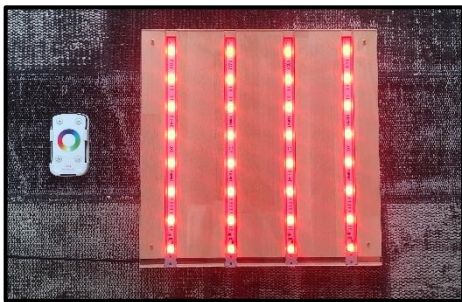

Unsere LED-Streifen sind in eine speziell angefertigte Form eingebracht um eine vielseitige Montage zu ermöglichen. Die Steuerung des ZR-Systems erfolgt per Schalter oder Fernbedienung, wo die Ampelfarben aktiviert sind, welche das ein-, aus- und umschalten in einfacher Form ermöglicht.

Benötigt wird nur eine passende Montagemöglichkeit im Eingangsbereich sowie eine Steckdose in einer Umgebung (bis zu 10m im Lieferumfang inbegriffen).

Produkte & Systeme im Überblick:

LCT ZR0 Zugangsregelung mithilfe eines Ampelsystems mit Wechselschalter zur Steuerung von Lichtsignalen ROT-GRÜN.

LCT ZR1 Zugangsregelung mithilfe eines Ampelsystems mit Fernbedienung zur Steuerung von Lichtsignalen ROT-GRÜN-GELB.

Weitere Optionen zur optischen & technischen Aufrüstung können angeboten werden.

Die Systeme sind ab sofort verfügbar, einfach zu montieren und zu bedienen!