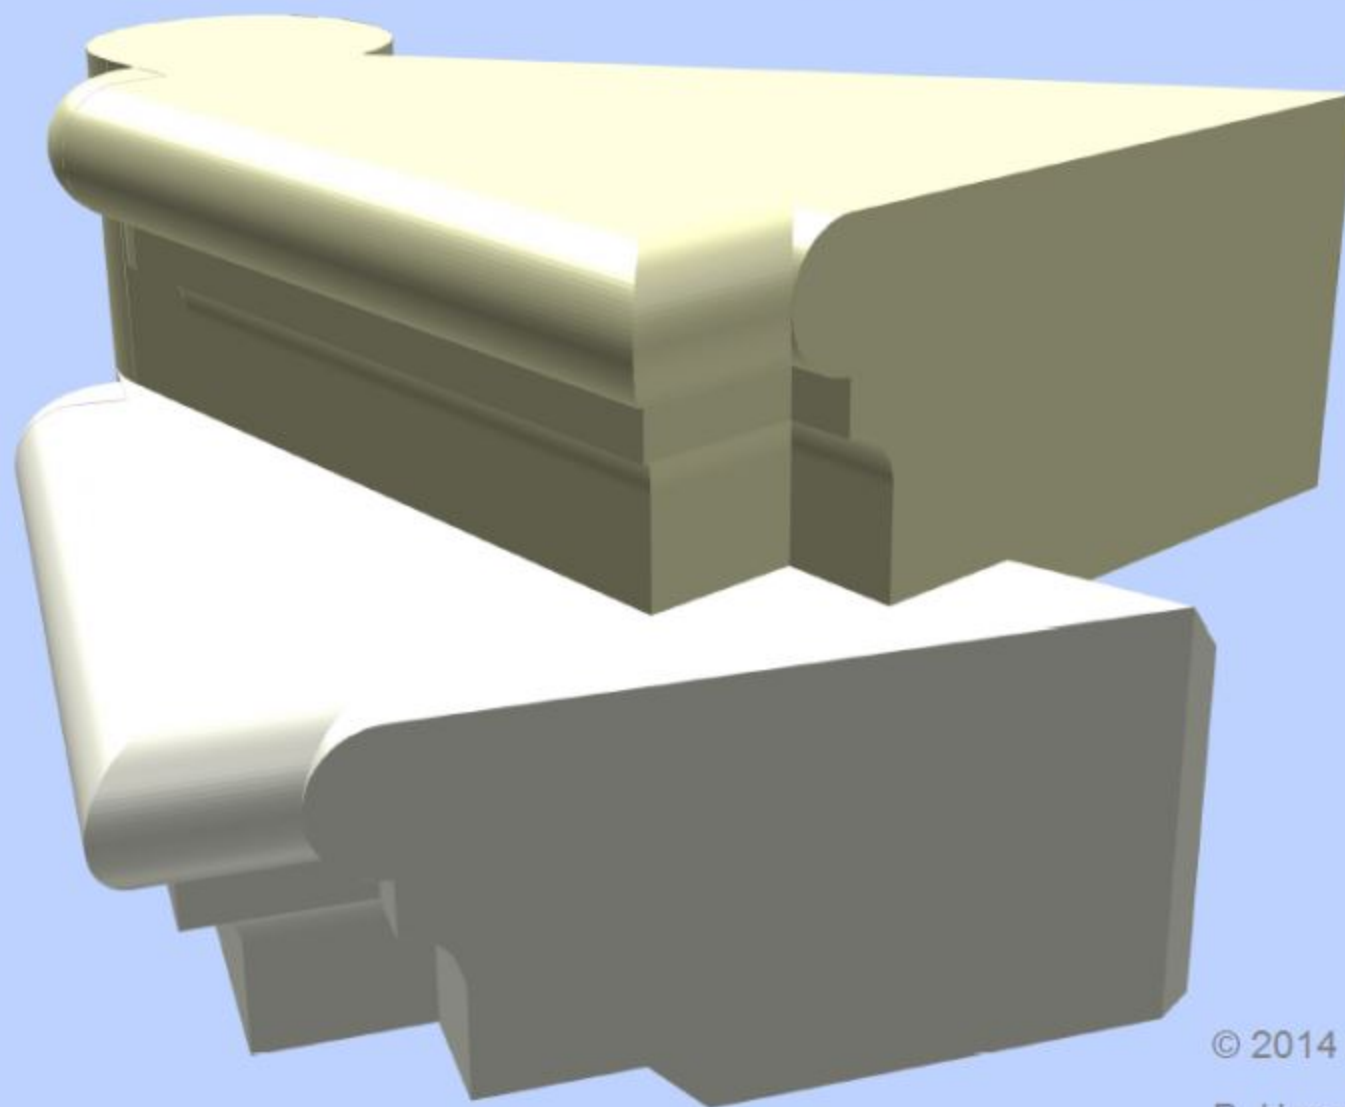

Material: Untersberger

Maß: 42,5 x 42,5 x 15 cm

© 2014 LBS Wals

B. Hasenöhrl

Material: Untersberger

Maß: 42,5 x 42,5 x 15 cm

© 2014 LBS Wals

B. Hasenöhr