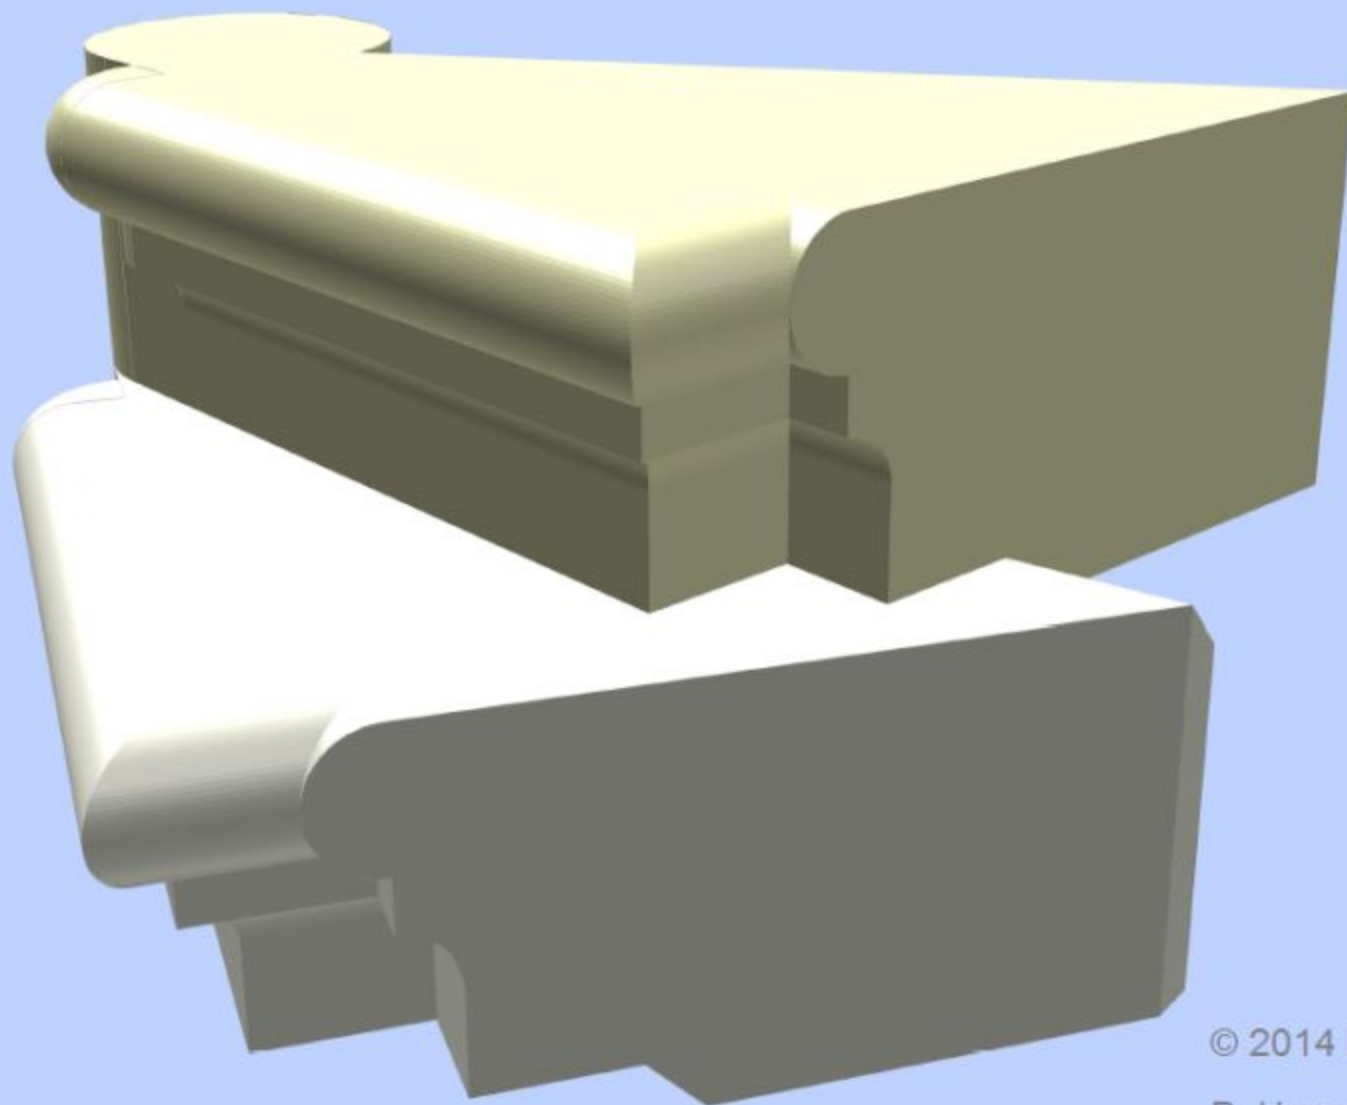

Material: Untersberger

Maß: 42,5 x 42,5 x 15 cm

© 2014 LBS Wals

B. Hasenöhrl

Material: Untersberger

Maß: 42,5 x 42,5 x 15 cm

© 2014 LBS Wals

B. Hasenöhr