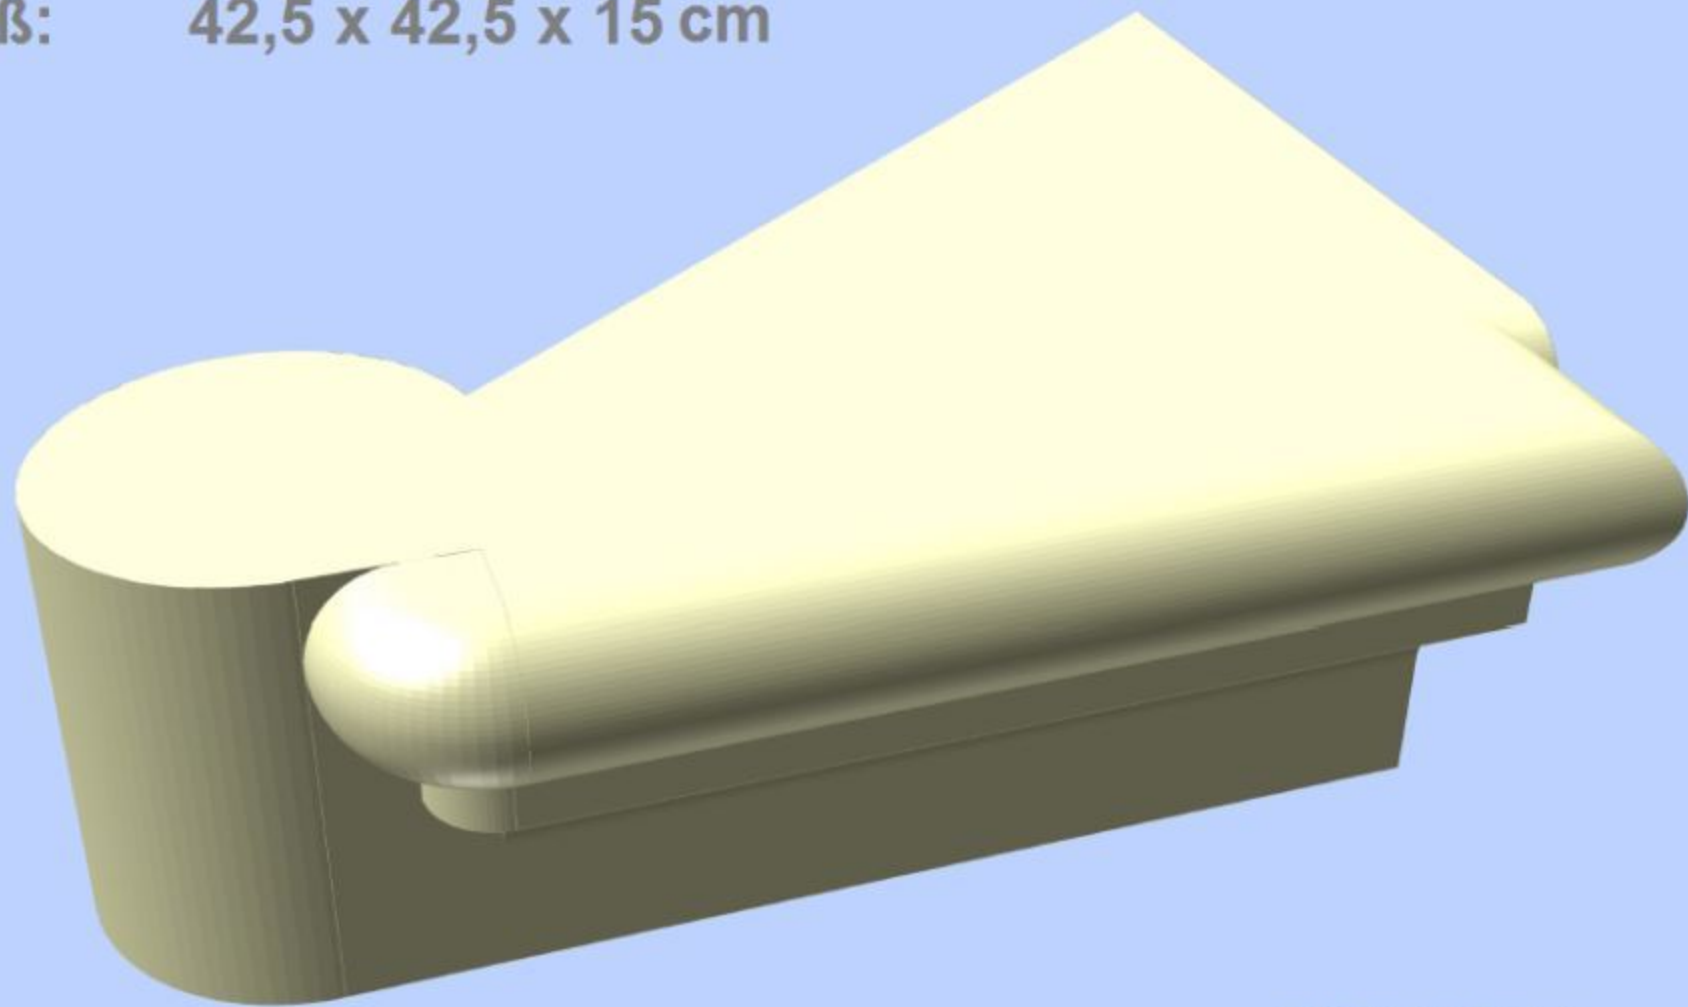

Material: Untersberger

Maß: 42,5 x 42,5 x 15 cm

© 2014 LBS Wals

B. Hasenöhrl

Material: Untersberger

Maß: 42,5 x 42,5 x 15 cm

© 2014 LBS Wals

B. Hasenöhr