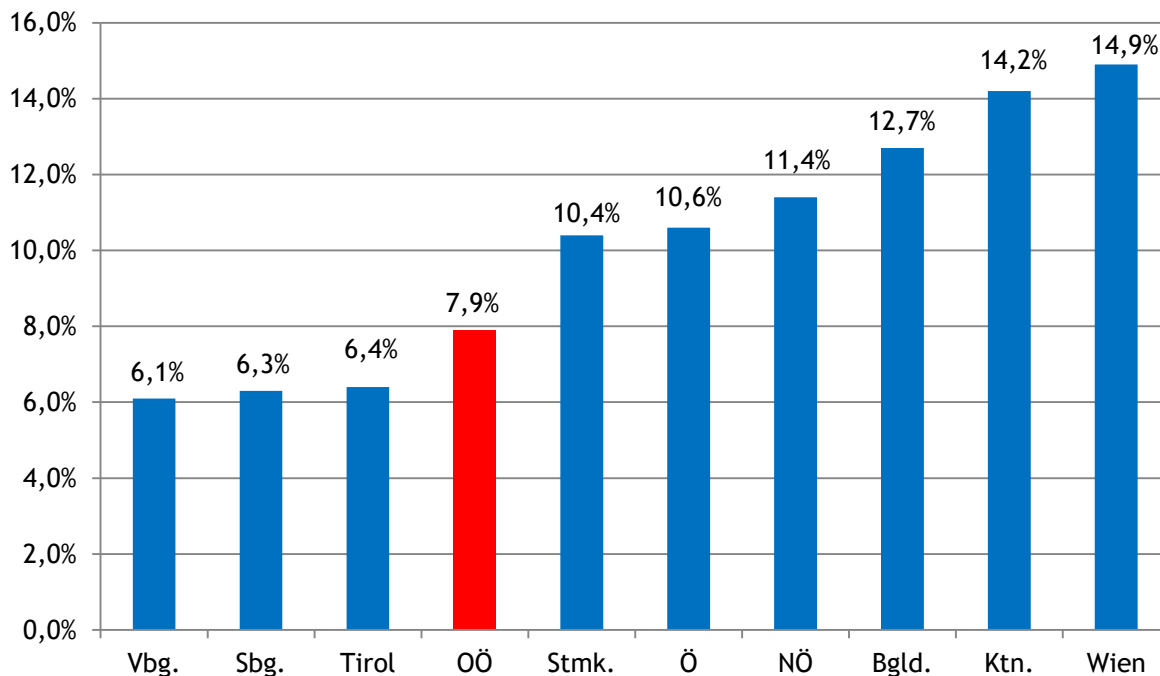

Arbeitslose und Arbeitslosenquoten nach Bundesländern Jänner 2017*

Land	Arbeitslose
Vbg.	10.555
Bgld.	14.023
Sbg.	17.138
Tirol	23.003
Ktn.	32.819
OÖ	53.429
Stmk.	56.569
NÖ	74.176
Wien	140.550
Ö	422.262

*vorläufige Zahlen

Quelle: AMS
Letzte Aktualisierung: 1.2.2017