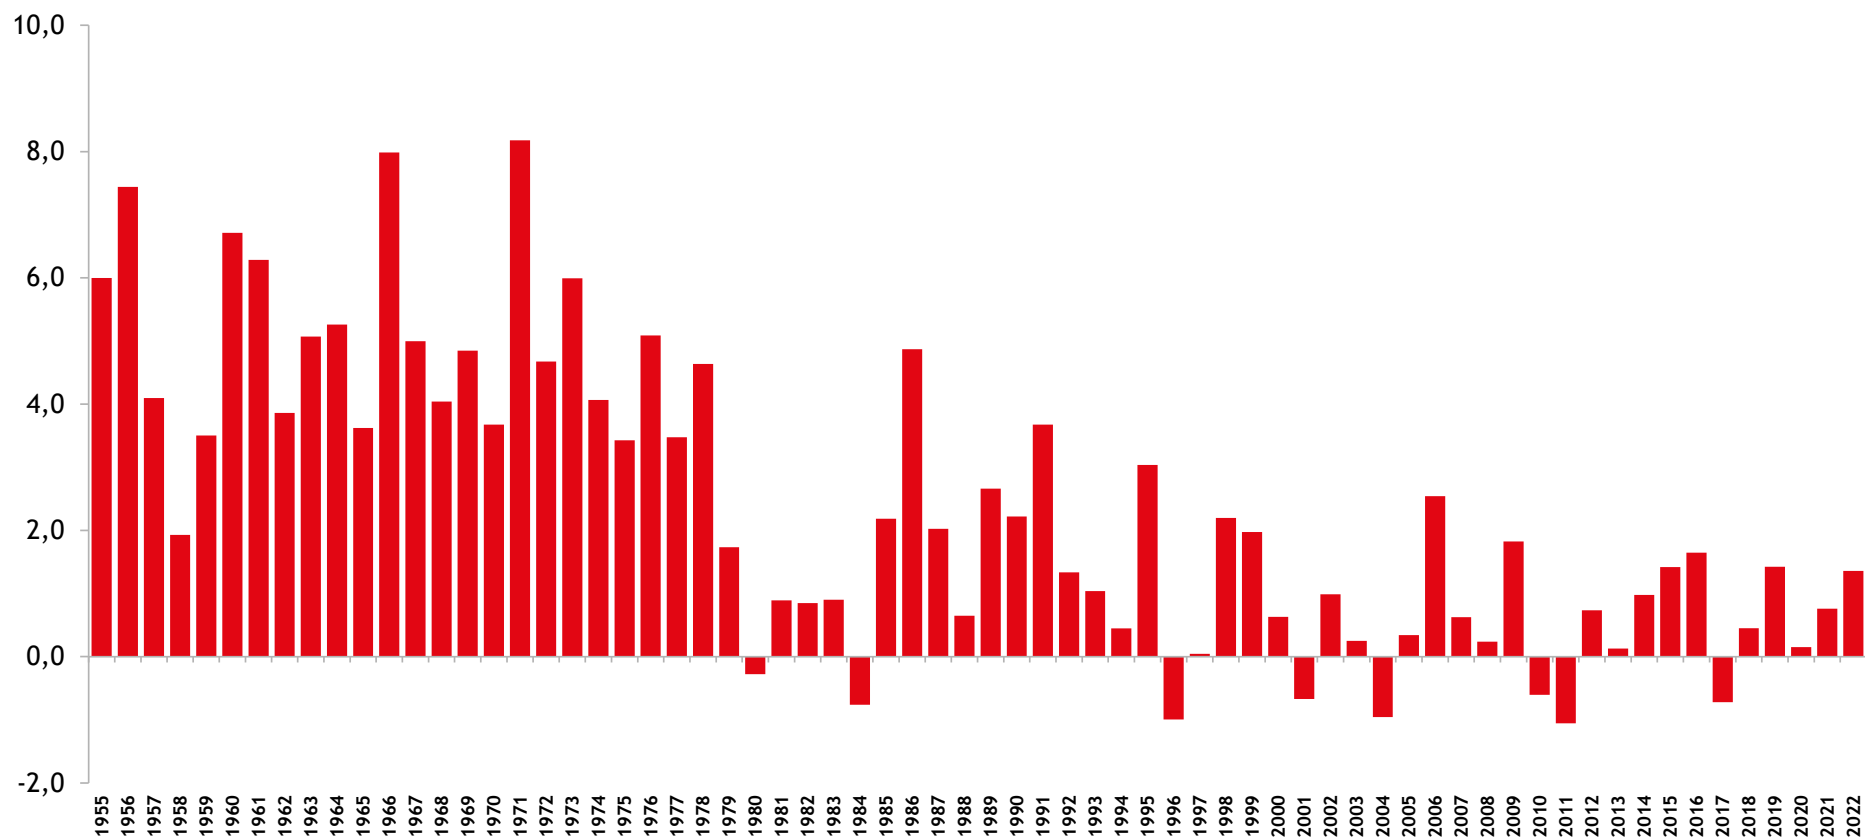

Einkommensentwicklung 1955 - 2022

Veränderung der realen Bruttoeinkommen * in %

* Veränderungsraten der nominellen pro-Kopf-Bruttoeinkommen minus Inflationsrate

Quelle: STATISTIK AUSTRIA