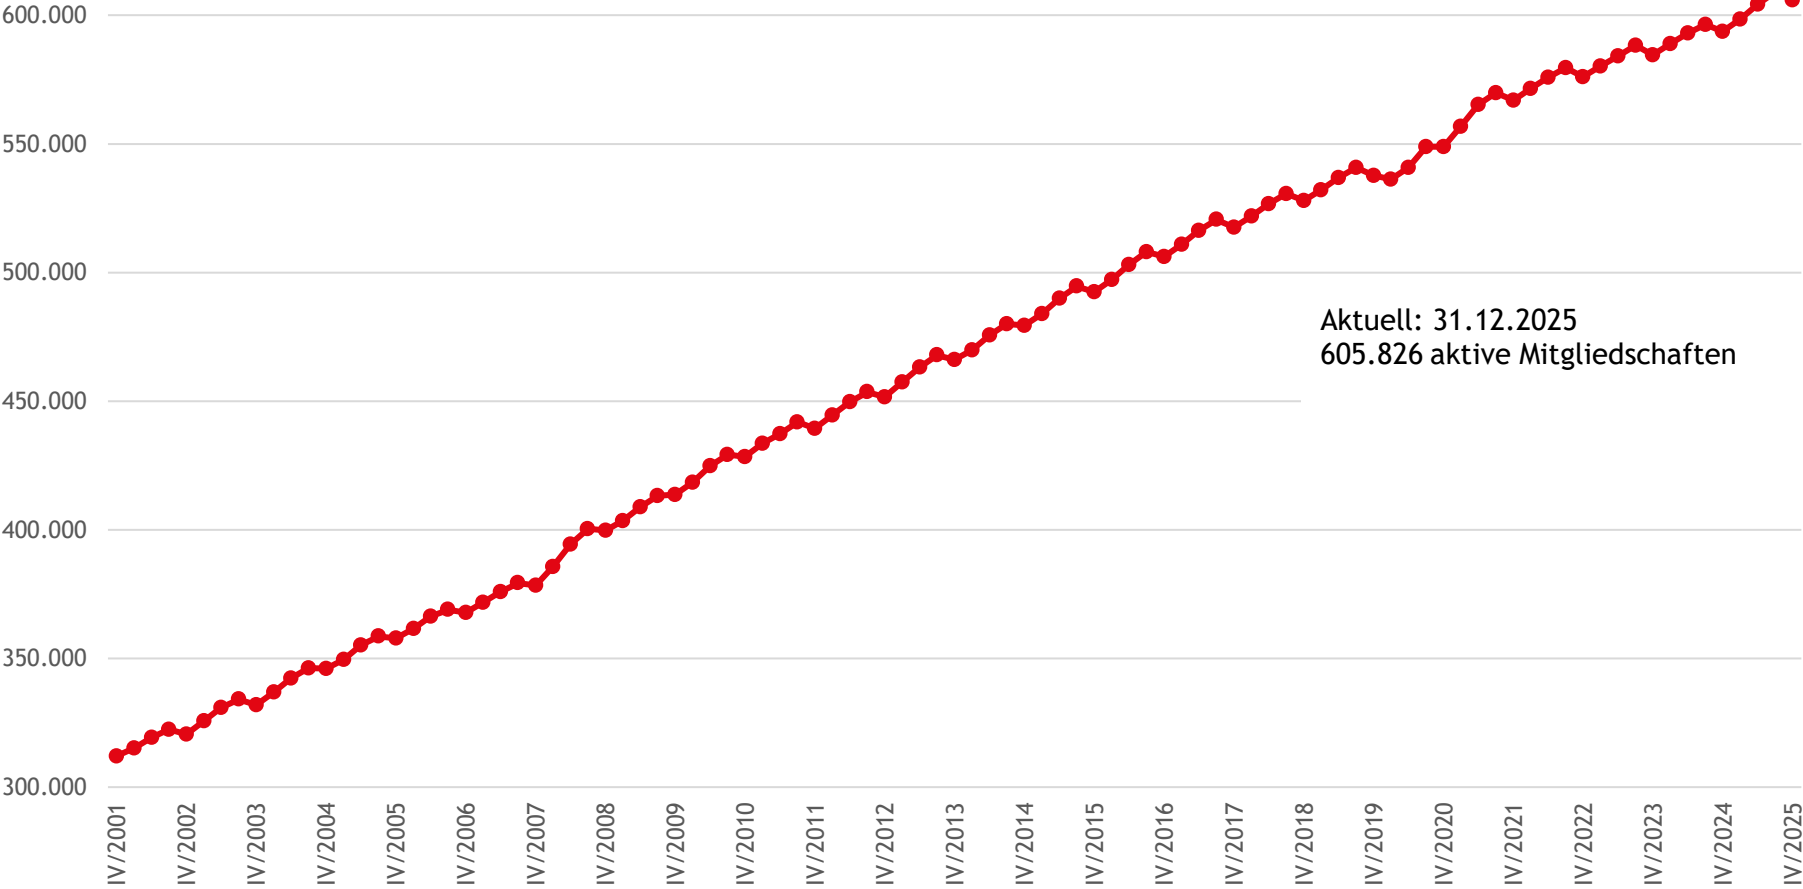

Aktive Kammermitgliedschaften (Quartale) 2001-2025

Aktuell: 31.12.2025
605.826 aktive Mitgliedschaften

Quelle: Mitgliederstatistik der Wirtschaftskammern Österreichs