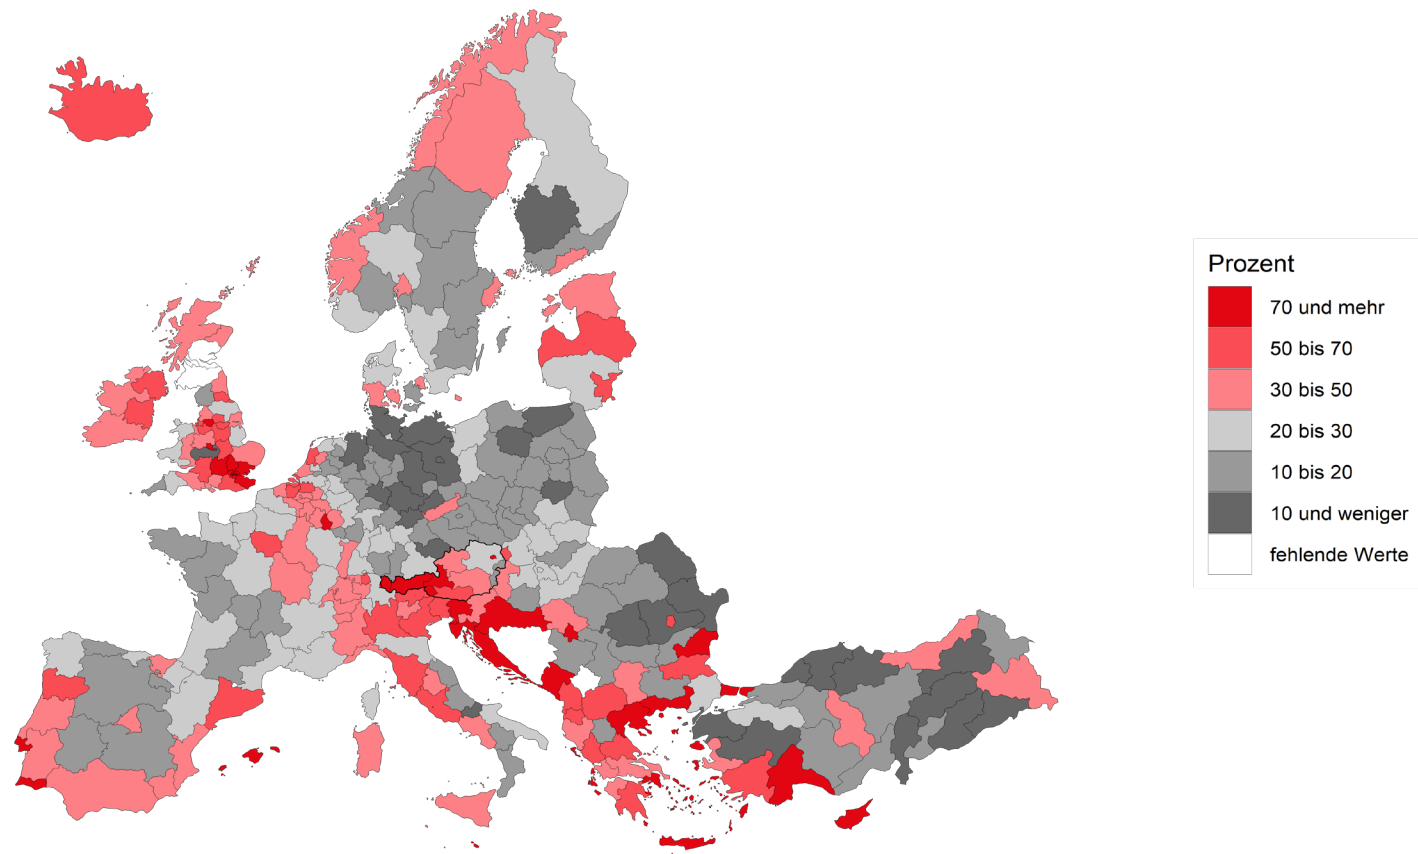

TOURISMUSNÄCHTIGUNGEN 2022 *

Ausländeranteil an Gesamtnächtigungen in %

* bzw. letztverfügbar

Quelle: Eurostat