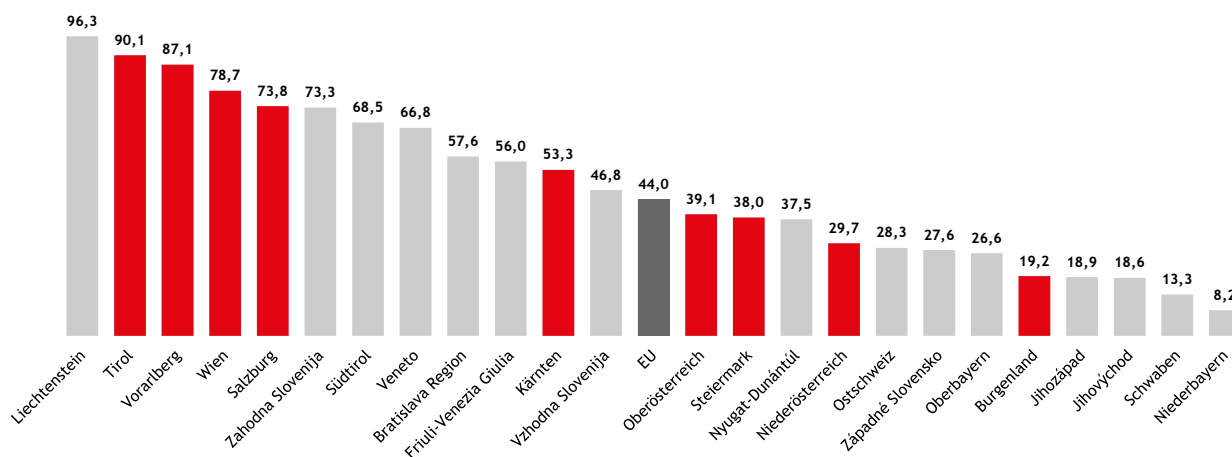

TOURISMUS

Stand: 2022 *

Region	Anzahl Betriebe ¹	Anzahl Betten ¹	Ankünfte gesamt ¹	Anteil Ausländer an Ankünften gesamt ¹ in %	Nächtigungen gesamt ¹	Anteil Ausländer an Nächtigungen gesamt ¹ in %
Burgenland	428	28.292	929.686	18,8	2.610.132	19,2
Kärnten	2.791	139.190	2.783.903	52,4	11.150.661	53,3
Niederösterreich	1.505	70.588	2.395.430	35,8	5.891.034	29,7
Oberösterreich	1.620	74.658	2.663.732	39,8	7.102.633	39,1
Salzburg	3.758	186.651	6.246.487	68,7	22.340.779	73,8
Steiermark	2.684	132.557	3.679.262	33,8	11.085.428	38,0
Tirol	6.780	281.589	9.395.424	86,0	35.505.983	90,1
Vorarlberg	1.516	67.509	2.028.962	81,6	6.751.892	87,1
Wien	2.902	83.829	5.446.788	74,4	12.624.154	78,7
Schwaben	2.326	115.470	5.095.211	17,9	14.568.425	13,3
Niederbayern	1.587	80.909	2.724.485	9,8	9.091.286	8,2
Oberbayern	3.983	280.347	15.394.397	27,9	37.824.607	26,6
Jihozápad (Südwesten, CZ)	1.896	164.254	2.305.653	23,0	6.371.840	18,9
Jihovýchod (Südosten, CZ)	1.510	107.762	2.633.357	22,6	5.593.341	18,6
Západné Slovensko (Westliche Slowakei)	885	47.578	842.579	29,5	2.872.027	27,6
Bratislava Region	314	32.037	1.079.334	59,8	2.008.967	57,6
Nyugat-Dunántúl (Westtransdanubien, HU)	642	51.156	1.969.123	35,8	5.471.517	37,5
Vzhodna Slovenija (Östliches Slowenien)	2.462	60.820	1.811.843	49,6	5.119.828	46,8
Zahodna Slovenija (Westliches Slowenien)	7.490	128.711	4.048.271	74,9	10.438.837	73,3
Friuli-Venezia Giulia	9.300	156.853	2.601.523	54,8	9.350.522	56,0
Veneto	53.933	741.249	18.141.393	60,7	65.920.522	66,8
Südtirol	11.696	239.609	7.930.448	65,7	34.367.756	68,5
Ostschweiz	9.962	152.578	4.212.599	25,8	11.965.301	28,3
Liechtenstein	78	2.296	73.402	96,4	162.386	96,3

TOURISMUSNÄCHTIGUNGEN 2022 *

Ausländeranteil an Gesamtnächtigungen in %

* bzw. letztverfügbar

¹ Hotels, Gasthöfe und Pensionen; Ferienunterkünfte und ähnliche Beherbergungsstätten; Campingplätze

Quelle: Eurostat