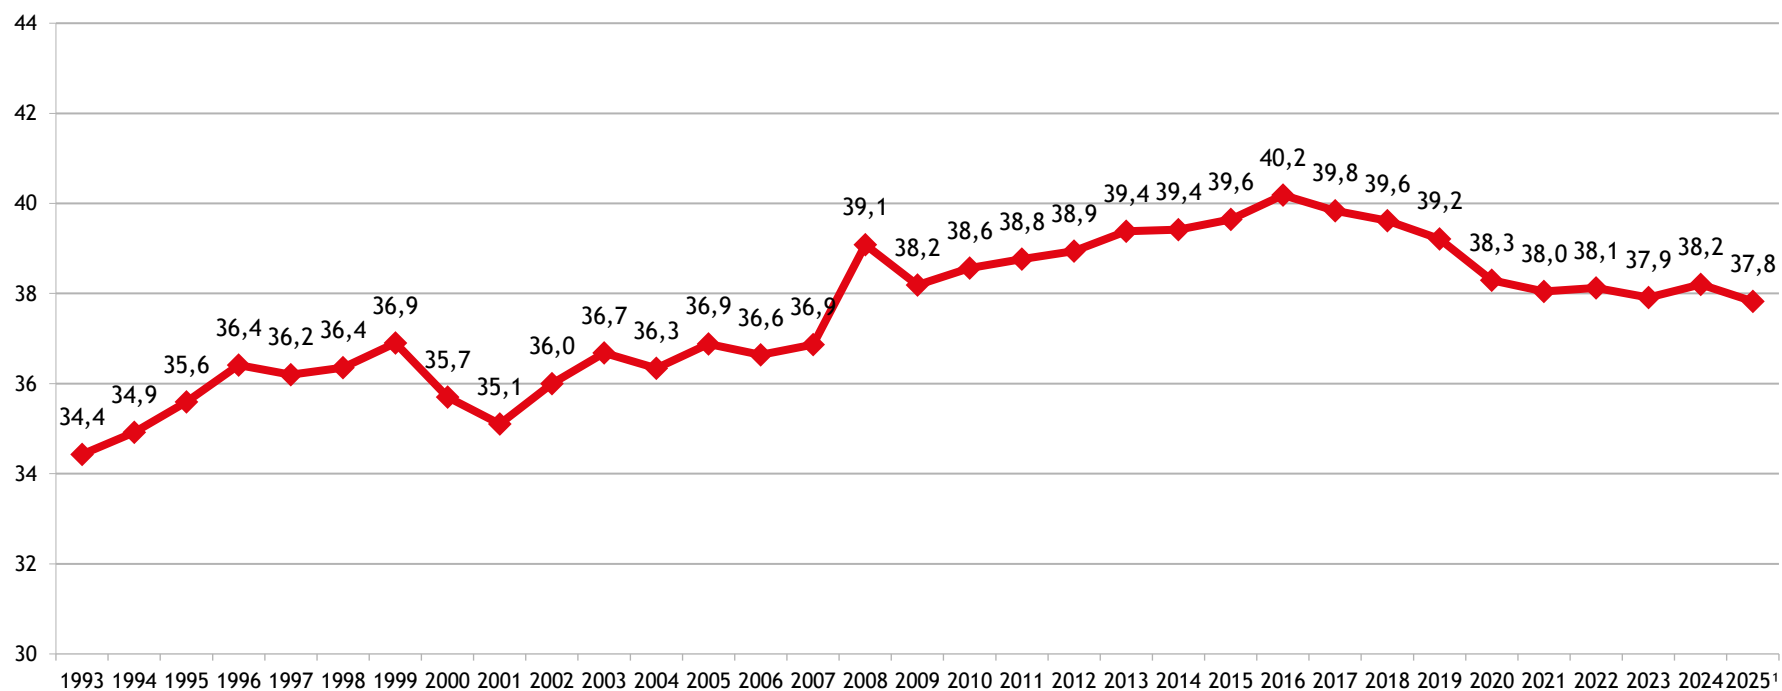

Unternehmensneugründungen 1993 - 2025

Einzelunternehmen: Durchschnittsalter in Jahren

¹ vorläufige Daten

2007/2008 Zeitreihenbruch aufgrund geänderter rechtlicher Rahmenbedingungen im Bereich der selbständigen Personenbetreuung