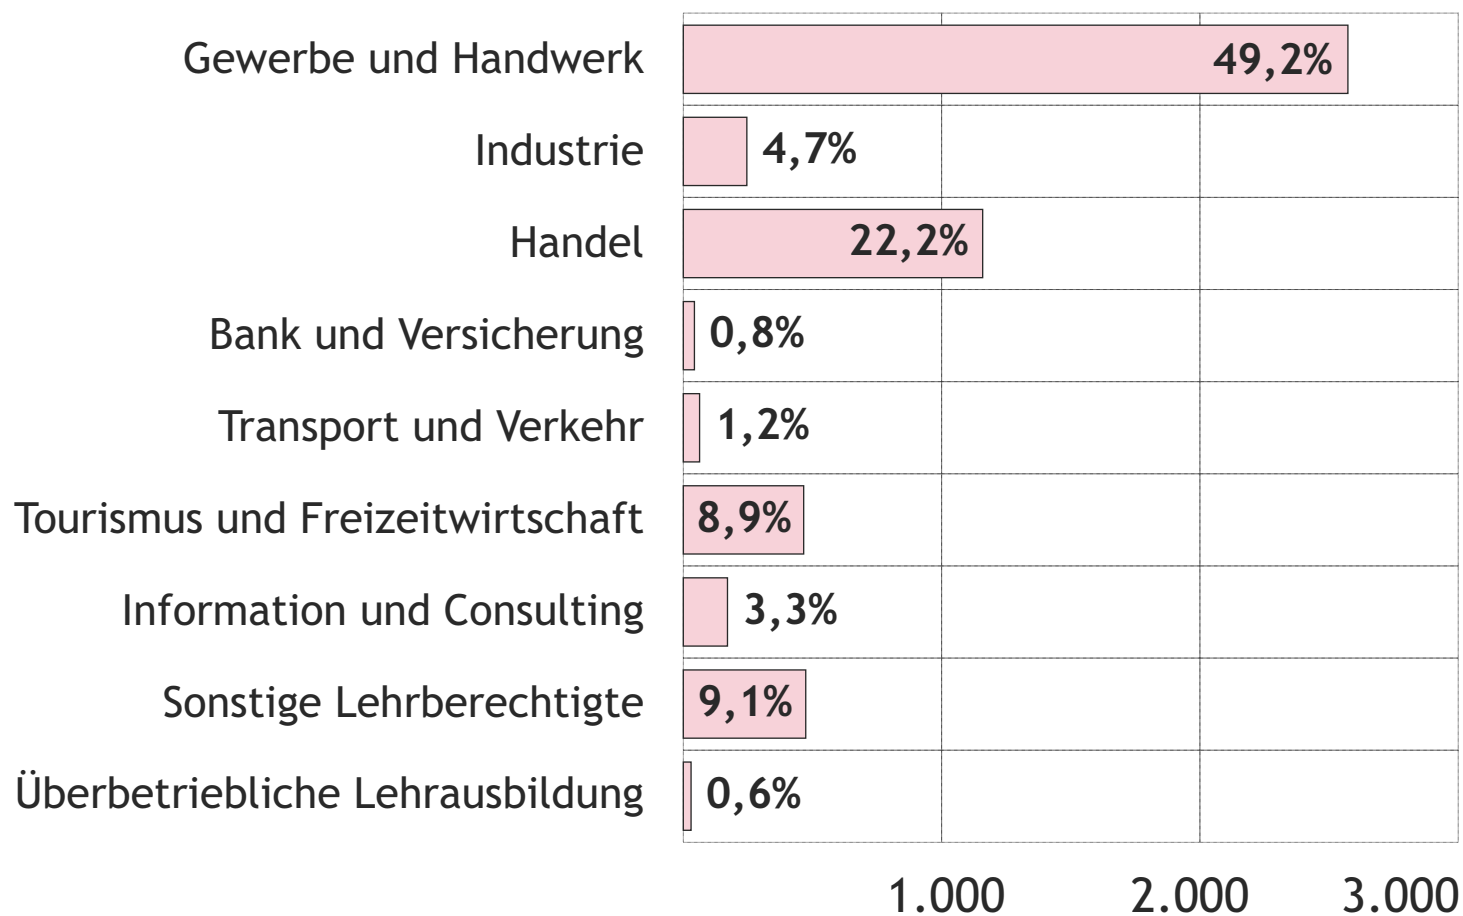

## Lehrbetriebe (alle Ausbildungsstätten) nach Sparten 2019 Gesamtzahlen\*

Sparte	Betriebe
Gewerbe und Handwerk	2.573
Industrie	246
Handel	1.159
Bank und Versicherung	43
Transport und Verkehr	63
Tourismus und Freizeitwirtschaft	466
Information und Consulting	171
Sonstige Lehrberechtigte	474
Überbetriebliche Lehrausbildung	30
<b>Summe</b>	<b>5.225</b>

\* Lehrbetriebe, die Lehrberufe in mehreren Sparten ausbilden, werden mehrfach erfasst