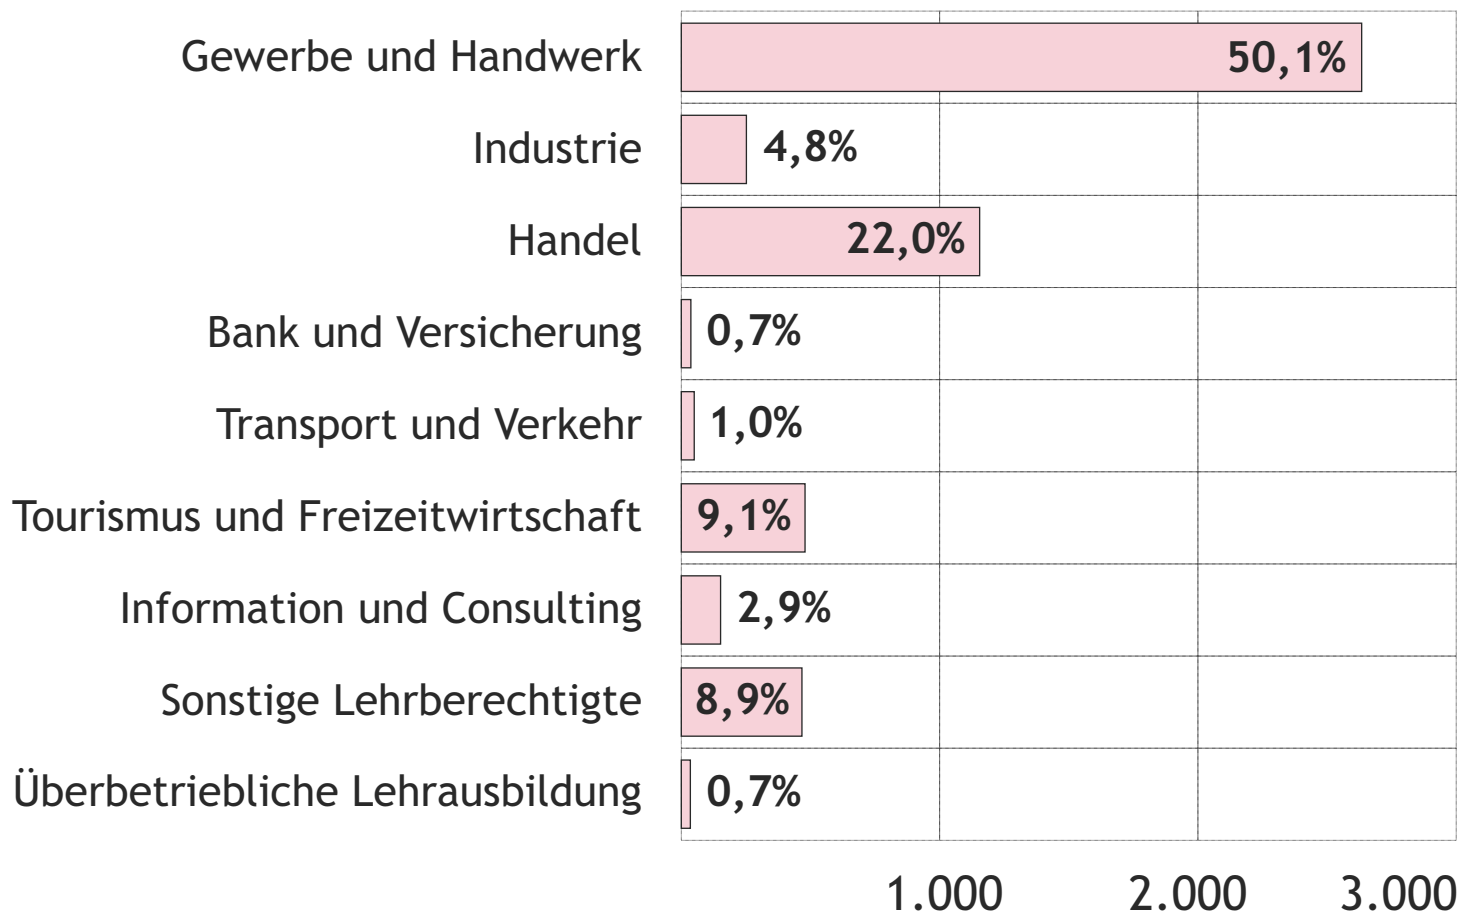

Lehrbetriebe (alle Ausbildungsstätten) nach Sparten 2017 Gesamtzahlen*

Sparte	Betriebe
Gewerbe und Handwerk	2.634
Industrie	252
Handel	1.155
Bank und Versicherung	37
Transport und Verkehr	50
Tourismus und Freizeitwirtschaft	479
Information und Consulting	152
Sonstige Lehrberechtigte	467
Überbetriebliche Lehrausbildung	35
Summe	5.261

* Lehrbetriebe, die Lehrberufe in mehreren Sparten ausbilden, werden mehrfach erfasst