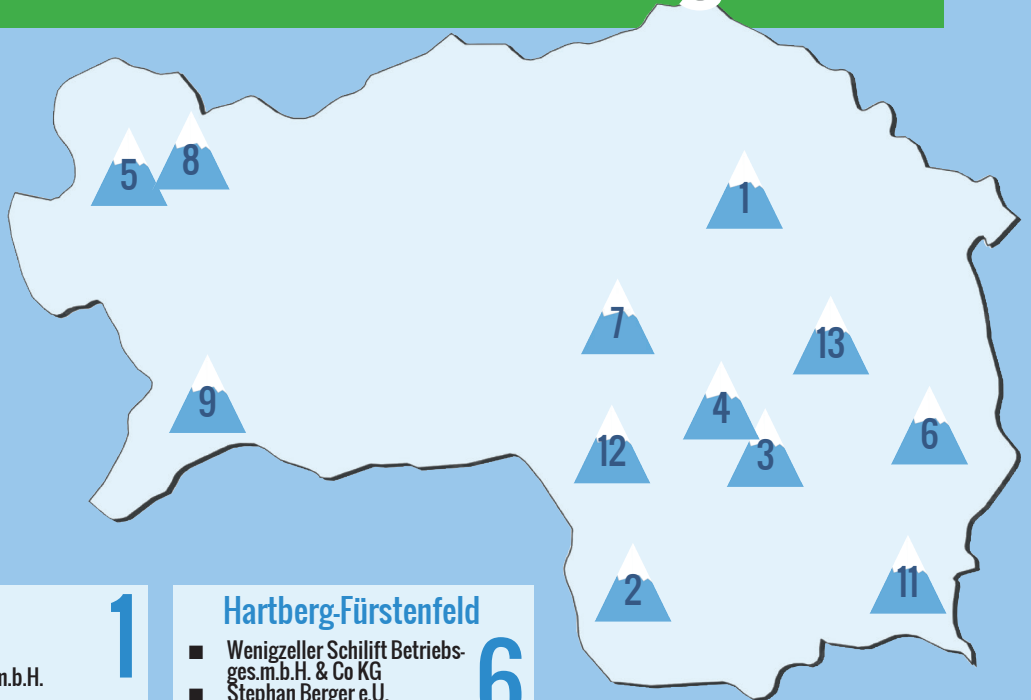

# Steirische Seilbahnen- und Schleppliftunternehmungen

## Bruck-Mürzzuschlag 1

- Agrargemeinschaft Seebergalm
- Mariazeller Schwebelbahnen Gesellschaft m.b.H.
- Turnauer Schiliftgesellschaft m.b.H.
- Schiklub Stanz
- Bergbahnen Stuhleck GmbH
- Schilift Gesellschaft m.b.H. Mürzsteg-Niederlpl
- Wisniewski GmbH
- Skiverein Etmibl
- Schmoll Josef Andreas
- Payer Johannes
- Freizeitbetriebe Veitsch GmbH
- Taberhofer GmbH
- Familienschischlepplifte Spital am Semmering KG
- Latzelsperger Josef
- FILOS e.U.
- Skiregion Zauberberg Semmering-Hirschkogel
- Mariazeller Bürgeralpe Seilbahnbetriebsgesellschaft m.b.H.
- Naturerlebnis Bürgeralm GmbH & Co KG
- Knabl Theresa

## Deutschlandsberg 2

- Weinebene Schilift Gesellschaft m.b.H.
- Klug Konrad

## Voitsberg 12

- Sabetz Rudolf Franz
- Lipp KG
- Gruber Andreas Karl
- Salzstiegl Tourismus GmbH