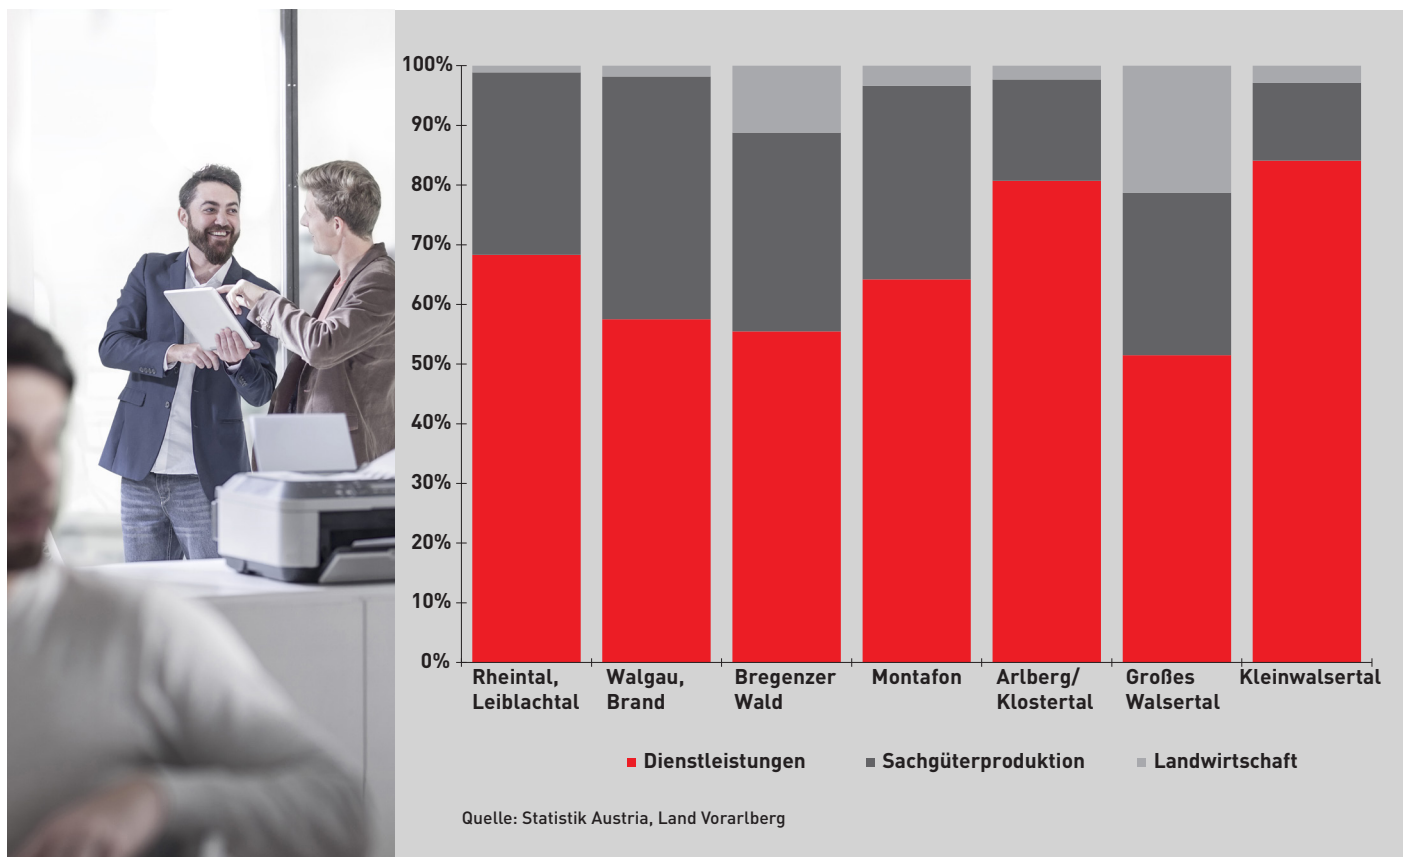

# WKO STATISTIK

### Vorarlberger Regionen - Arbeitsplätze nach Wirtschaftssektoren 2012

Vorarlberg verfügt über einen starken Produktionssektor. Die Zentren der Produktion befinden sich im Rheintal, im Bregenzerwald und im Walgau. Der Dienstleistungsbereich ist besonders im Arlberggebiet, im Kleinwalsertal, im Rheintal und im Montafon vertreten, was auf den ausgeprägten Tourismus zurückzuführen ist. Im Bregenzerwald und im Montafon gibt es außerdem einen hohen Anteil an handwerklichen Berufen. Im Großen Walsertal lebt die Bevölkerung vor allem von der Landwirtschaft und vom Tourismus.