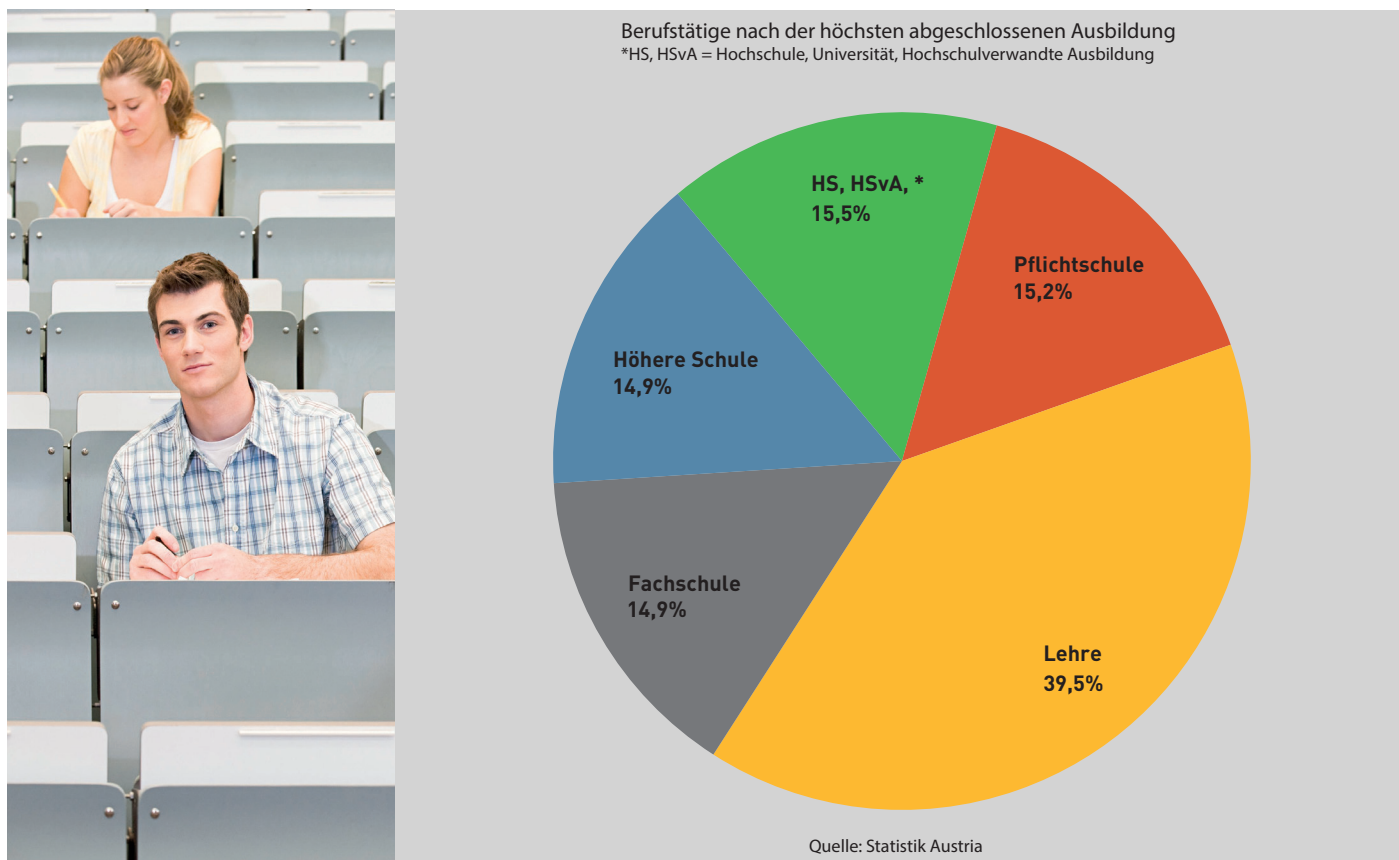

WKO STATISTIK

» VORARLBERG

Ausbildungsgrad der Vorarlberger - Jahresdurchschnitt 2017

Vorarlberg hat mit 15,2 % einen verhältnismäßig hohen Anteil an Erwerbstätigen mit Pflichtschulabschluss. Österreichweit sind es nur 12,2 %. Auch bei den Fachschulen weist Vorarlberg mit 14,9 % einen etwas höheren Anteil als Gesamtösterreich mit 12,9 % auf. Bei der Lehre – das ist die Gruppe, der am meisten der Berufstätigen angehören – liegt Vorarlberg mit 39,5 % über dem Österreichdurchschnitt von 36,7 %. Bei den Erwerbstätigen mit einer höheren Schule haben wir einen Anteil von 14,9 %, Österreich 19,0 % und bei den Erwerbstätigen mit Uni-, Hochschul- oder hochschulverwandtem Abschluss hat Vorarlberg einen Anteil von 15,5 % während Österreich 19,3 % ausweist.