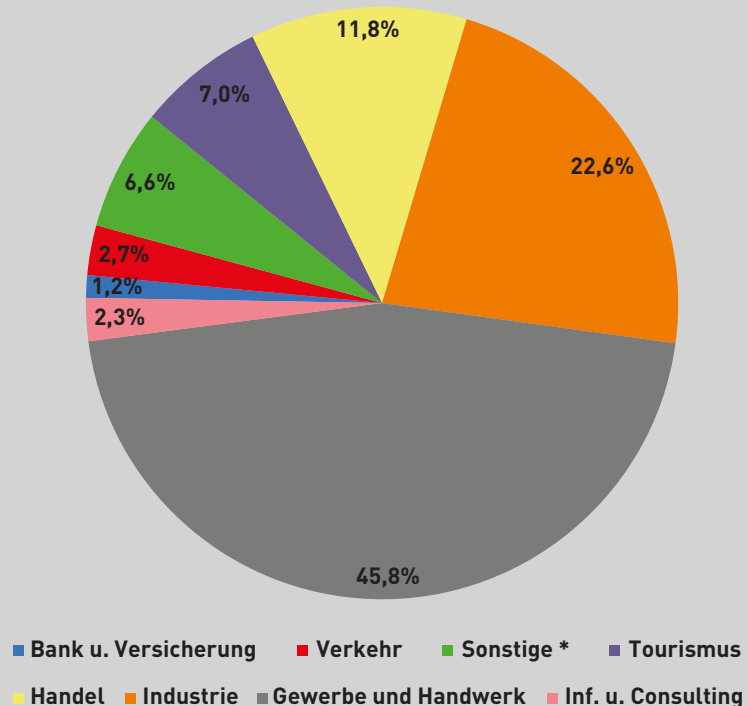

WKO STATISTIK

» VORARLBERG

Struktur der Lehrlinge per 31.12.2018

Anteil der Lehrlinge in der gewerblichen Wirtschaft nach Sparten

*Nichtkammermitglieder, Ausbildungseinrichtungen gem. BAG

Quelle: WKV, Lehrlingsstelle

Auch bei den Lehrlingen ist das Gewerbe und Handwerk der größte Arbeitgeber und zwar mit einem Anteil von 45,8 % mit großem Abstand. Es folgen die Industrie mit 22,6 % und der Handel mit 11,8 %. Insgesamt wurden im Jahre 2018 in Vorarlberg 7.047 Lehrlinge ausgebildet.