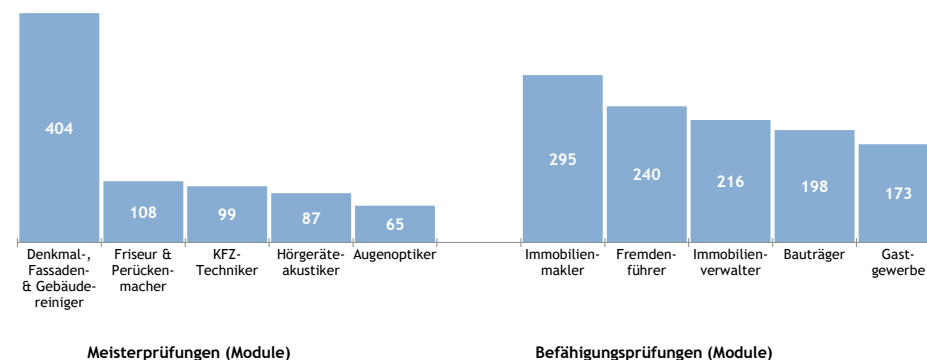

DIE 5 HÄUFIGSTEN MEISTER- UND BEFÄHIGUNGSPRÜFUNGEN*)

*) Aus Gründen der Lesbarkeit wurde bei den Bezeichnungen nur die männliche Form angeführt, es sind aber beide Formen gemeint.

ERLÄUTERUNGEN

Sonstige Lehrberechtigte

Nicht der Kammer der gewerblichen Wirtschaft zugehörige Betriebe wie zB Apotheken, Öff. Körperschaften, usw.

Diese Lehrberechtigten waren bis zum Jahr 2012 unter dem Begriff „Nichtkammer“ zusammengefasst.

Überbetriebliche Lehrausbildung

Lehrausbildung in Einrichtungen im Auftrag des AMS sowie in selbständigen Ausbildungseinrichtungen.

IMPRESSUM

Herausgeber: Wirtschaftskammer Wien | Straße der Wiener Wirtschaft 1 | 1020 Wien

Druck: Eigenvervielfältigung

Für den Inhalt verantwortlich:

Mag. Erich Huber, Mag. Christian Machalik (Berufliches Qualifizierungsmanagement)
Dipl.-Vw. Julia Bader, Christine Groiss (Wirtschaftspolitik)

Zusätzliche Lehrlings- und Prüfungsstatistikdaten und weitere Statistiken finden Sie unter wko.at/wien/statistik > **Wien Inhalte**

Informationen zu Lehrlingen

wko.at/wien/lehrling

Informationen zur Meisterprüfung

wko.at/wien/meister