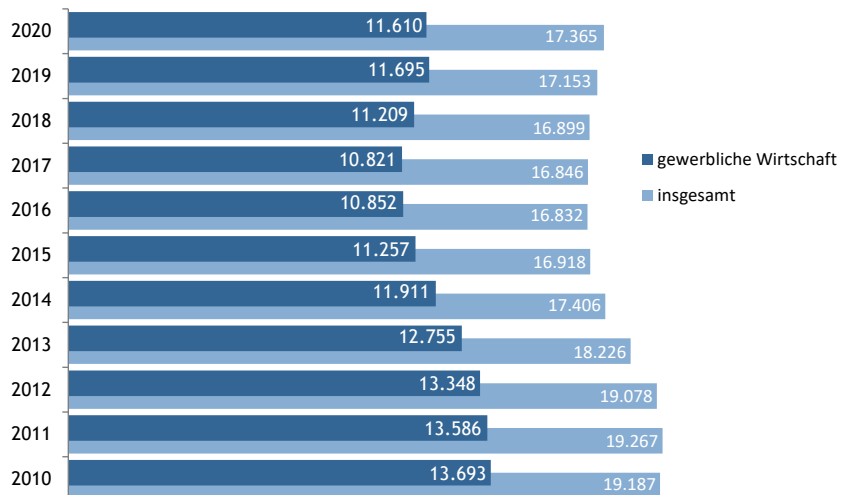

KURZSTATISTIK
**LEHRLINGE UND
BEFÄHIGUNGSPRÜFUNGEN
WIEN 2020**

WKO STATISTIK **Wien**

Jänner 2021

ENTWICKLUNG AUSBILDUNGSBETRIEBE

ENTWICKLUNG LEHRLINGE

LEHRLINGE NACH SPARTEN INSGESAMT UND IM 1. LEHRJAHR

	Lehrlinge		1. Lehrjahr	
	insgesamt	Veränd. zum VJ in %	insgesamt	Veränd. zum VJ in %
Gewerbe und Handwerk	4.795	2,3	1.425	-5,9
Industrie	1.012	6,8	278	5,7
Handel	2.599	1,5	863	-4,7
Bank und Versicherung	366	5,8	105	1,0
Transport und Verkehr	806	-2,2	206	-5,1
Tourismus und Freizeitwirtschaft	1.420	-16,5	265	-53,8
Information und Consulting	612	-2,7	156	-9,3
Gewerbliche Wirtschaft	11.610	-0,7	3.298	-12,1
Sonstige Lehrberechtigte	2.200	8,4	737	20,4
Überbetriebliche Lehrausbildung	3.555	3,7	1.936	63,5
Insgesamt	17.365	1,2	5.971	7,7

AUSBILDUNGSBETRIEBE UND LEHRLINGE NACH SPARTEN

* Mehrfachzählungen

LEHRLINGE NACH BUNDESLÄNDERN

DIE 5 HÄUFIGSTEN LEHRBERUFE NACH GESCHLECHT

ENTWICKLUNG DER LEHRABSCHLUSSPRÜFUNGEN

Nachdem die Jahre 2016/17 den zehnjährigen Tiefstand hinsichtlich der Lehrlingszahlen bildeten, gingen auch die Zahlen der Lehrabschlussprüfungen in den vergangenen Jahren zurück. Zusätzlich meldeten sich 2020 wegen der Corona-Pandemie weniger außerordentliche Kandidaten an. Im Vorjahresvergleich wurden 2020