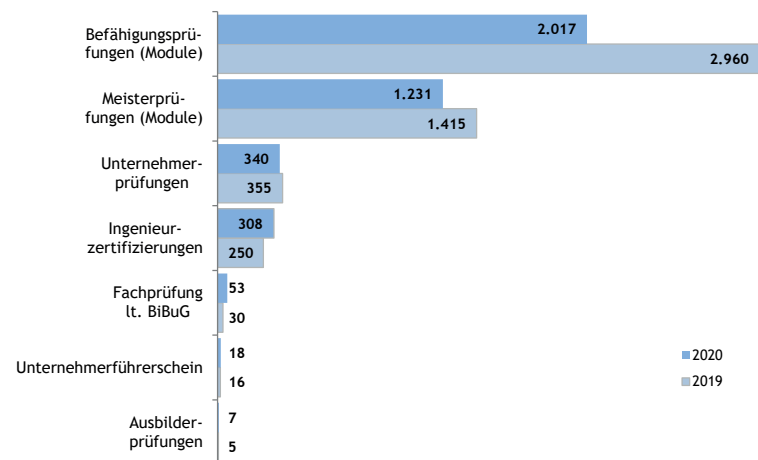

MEISTER- UND BEFÄHIGUNGSPRÜFUNGEN NACH GESCHLECHT

		Zahl der Prüfungen	Die Prüfungen haben		
			bestanden		nicht bestanden
			Zahl	davon mit Auszeichnung	
Befähigungsprüfungen (Module)	gesamt	2.017	1.190	89	827
	männlich	1.228	691	45	537
	weiblich	789	499	44	290
Meisterprüfungen (Module)	gesamt	1.231	809	105	422
	männlich	855	582	68	273
	weiblich	376	227	37	149
Unternehmerprüfungen	gesamt	340	229	8	111
	männlich	207	141	3	66
	weiblich	133	88	5	45
Ingenieur-zertifizierungen (Fachgespräche)	gesamt	308	301	-	7
	männlich	269	263	-	6
	weiblich	39	38	-	1
Fachprüfung lt. BiBuG	gesamt	53	21	2	32
	männlich	11	2	-	9
	weiblich	42	19	2	23
Unternehmerführerschein	gesamt	18	11	1	7
	männlich	10	7	1	3
	weiblich	8	4	-	4
Ausbilderprüfungen	gesamt	7	5	1	2
	männlich	4	3	1	1
	weiblich	3	2	-	1
Insgesamt		3.974	2.566	206	1.408

MEISTER- UND BEFÄHIGUNGSPRÜFUNGEN 2019 UND 2020