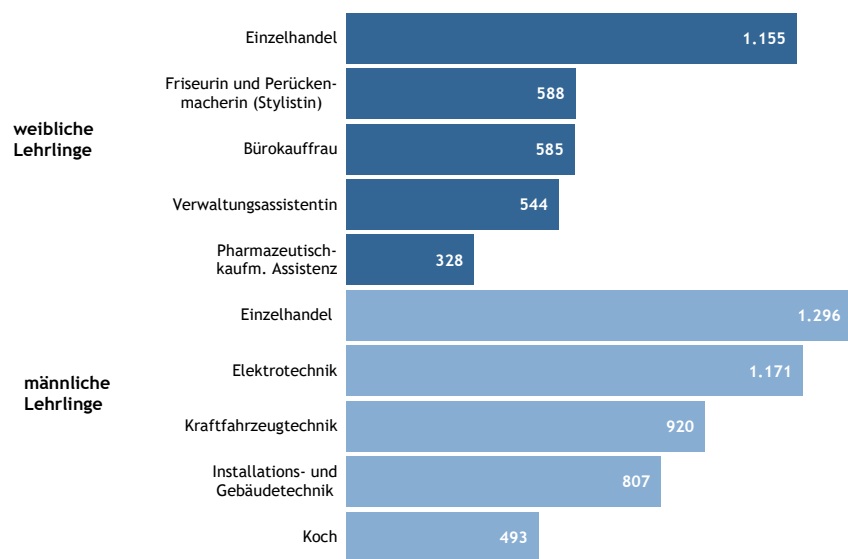

KURZSTATISTIK
**LEHRLINGE UND
BEFÄHIGUNGSPRÜFUNGEN
WIEN 2020**

WKO STATISTIK **Wien**

Jänner 2021

ENTWICKLUNG AUSBILDUNGSBETRIEBE

ENTWICKLUNG LEHRLINGE

LEHRLINGE NACH SPARTEN INSGESAMT UND IM 1. LEHRJAHR

	Lehrlinge		1. Lehrjahr	
	insgesamt	Veränd. zum VJ in %	insgesamt	Veränd. zum VJ in %
Gewerbe und Handwerk	4.795	2,3	1.425	-5,9
Industrie	1.012	6,8	278	5,7
Handel	2.599	1,5	863	-4,7
Bank und Versicherung	366	5,8	105	1,0
Transport und Verkehr	806	-2,2	206	-5,1
Tourismus und Freizeitwirtschaft	1.420	-16,5	265	-53,8
Information und Consulting	612	-2,7	156	-9,3
Gewerbliche Wirtschaft	11.610	-0,7	3.298	-12,1
Sonstige Lehrberechtigte	2.200	8,4	737	20,4
Überbetriebliche Lehrausbildung	3.555	3,7	1.936	63,5
Insgesamt	17.365	1,2	5.971	7,7

AUSBILDUNGSBETRIEBE UND LEHRLINGE NACH SPARTEN

* Mehrfachzählungen

LEHRLINGE NACH BUNDESLÄNDERN

DIE 5 HÄUFIGSTEN LEHRBERUFE NACH GESCHLECHT

ENTWICKLUNG DER LEHRABSCHLUSSPRÜFUNGEN

Nachdem die Jahre 2016/17 den zehnjährigen Tiefstand hinsichtlich der Lehrlingszahlen bildeten, gingen auch die Zahlen der Lehrabschlussprüfungen in den vergangenen Jahren zurück. Zusätzlich meldeten sich 2020 wegen der Corona-Pandemie weniger außerordentliche Kandidaten an. Im Vorjahresvergleich wurden 2020

629 Prüfungen weniger abgelegt (-6,2%).

Knapp drei Viertel der angetretenen Lehrlinge absolvierten ihre Prüfung erfolgreich.

Von diesen bestanden 1.381 (rd. 20%) mit Auszeichnung und 1.646 (rd. 23%) mit gutem Erfolg.