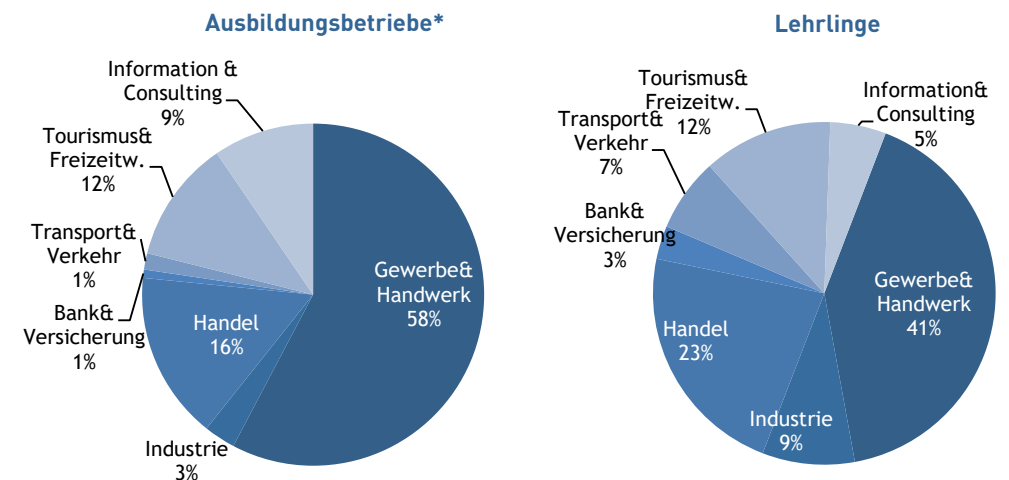

KURZSTATISTIK
**LEHRLINGE UND
BEFÄHIGUNGSPRÜFUNGEN
WIEN 2020**

WKO STATISTIK **Wien**

Jänner 2021

ENTWICKLUNG AUSBILDUNGSBETRIEBE

ENTWICKLUNG LEHRLINGE

LEHRLINGE NACH SPARTEN INSGESAMT UND IM 1. LEHRJAHR

	Lehrlinge		1. Lehrjahr	
	insgesamt	Veränd. zum VJ in %	insgesamt	Veränd. zum VJ in %
Gewerbe und Handwerk	4.795	2,3	1.425	-5,9
Industrie	1.012	6,8	278	5,7
Handel	2.599	1,5	863	-4,7
Bank und Versicherung	366	5,8	105	1,0
Transport und Verkehr	806	-2,2	206	-5,1
Tourismus und Freizeitwirtschaft	1.420	-16,5	265	-53,8
Information und Consulting	612	-2,7	156	-9,3
Gewerbliche Wirtschaft	11.610	-0,7	3.298	-12,1
Sonstige Lehrberechtigte	2.200	8,4	737	20,4
Überbetriebliche Lehrausbildung	3.555	3,7	1.936	63,5
Insgesamt	17.365	1,2	5.971	7,7

AUSBILDUNGSBETRIEBE UND LEHRLINGE NACH SPARTEN

* Mehrfachzählungen

LEHRLINGE NACH BUNDESLÄNDERN

DIE 5 HÄUFIGSTEN LEHRBERUFE NACH GESCHLECHT

ENTWICKLUNG DER LEHRABSCHLUSSPRÜFUNGEN

Nachdem die Jahre 2016/17 den zehnjährigen Tiefstand hinsichtlich der Lehrlingszahlen bildeten, gingen auch die Zahlen der Lehrabschlussprüfungen in den vergangenen Jahren zurück. Zusätzlich meldeten sich 2020 wegen der Corona-Pandemie weniger außerordentliche Kandidaten an. Im Vorjahresvergleich wurden 2020