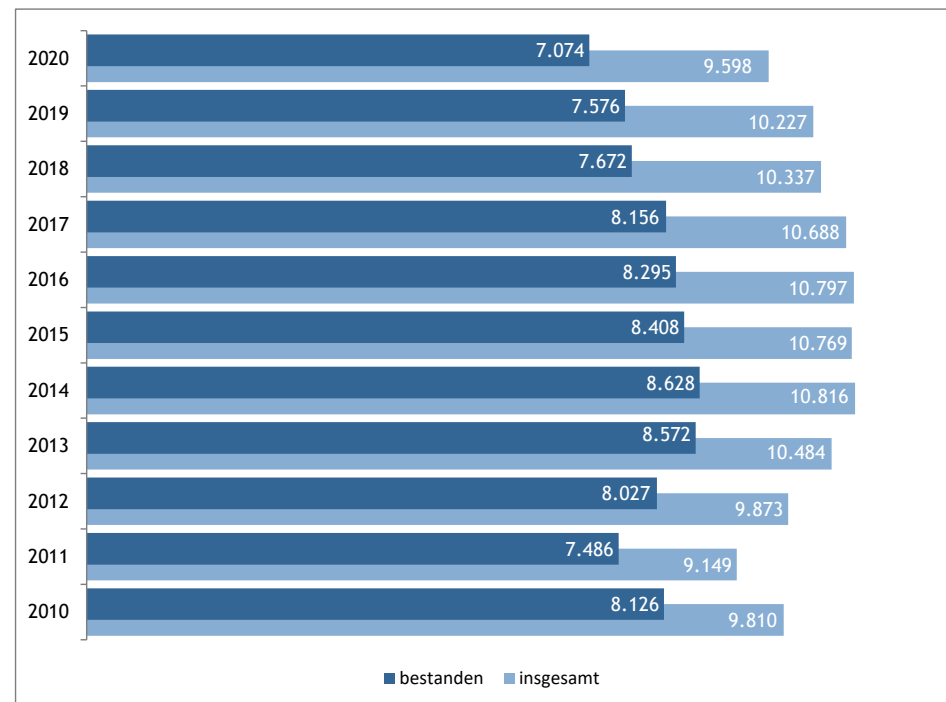

ENTWICKLUNG DER LEHRABSCHLUSSPRÜFUNGEN

Nachdem die Jahre 2016/17 den zehnjährigen Tiefstand hinsichtlich der Lehrlingszahlen bildeten, gingen auch die Zahlen der Lehrabschlussprüfungen in den vergangenen Jahren zurück. Zusätzlich meldeten sich 2020 wegen der Corona-Pandemie weniger außerordentliche Kandidaten an. Im Vorjahresvergleich wurden 2020

629 Prüfungen weniger abgelegt (-6,2%).

Knapp drei Viertel der angetretenen Lehrlinge absolvierten ihre Prüfung erfolgreich.

Von diesen bestanden 1.381 (rd. 20%) mit Auszeichnung und 1.646 (rd. 23%) mit gutem Erfolg.