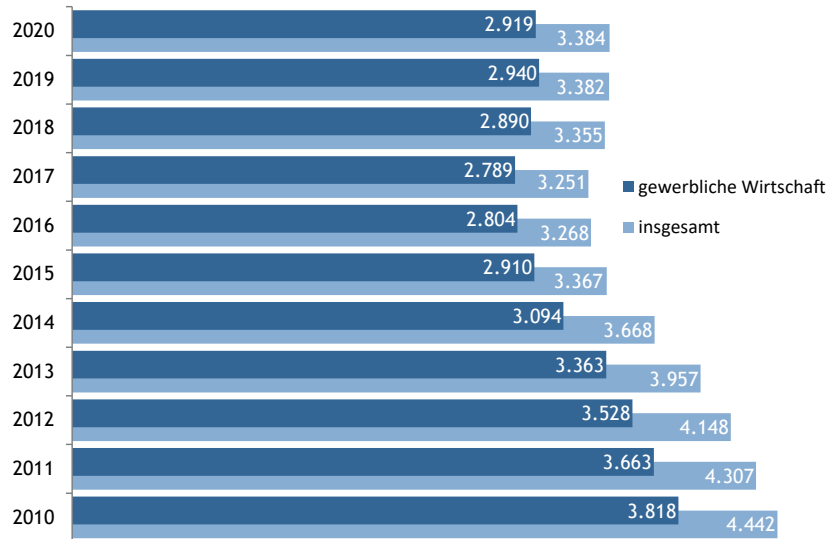

KURZSTATISTIK
**LEHRLINGE UND
BEFÄHIGUNGSPRÜFUNGEN
WIEN 2020**

WKO STATISTIK **Wien**

Jänner 2021

ENTWICKLUNG AUSBILDUNGSBETRIEBE

ENTWICKLUNG LEHRLINGE

LEHRLINGE NACH SPARTEN INSGESAMT UND IM 1. LEHRJAHR

	Lehrlinge		1. Lehrjahr	
	insgesamt	Veränd. zum VJ in %	insgesamt	Veränd. zum VJ in %
Gewerbe und Handwerk	4.795	2,3	1.425	-5,9
Industrie	1.012	6,8	278	5,7
Handel	2.599	1,5	863	-4,7
Bank und Versicherung	366	5,8	105	1,0
Transport und Verkehr	806	-2,2	206	-5,1
Tourismus und Freizeitwirtschaft	1.420	-16,5	265	-53,8
Information und Consulting	612	-2,7	156	-9,3
Gewerbliche Wirtschaft	11.610	-0,7	3.298	-12,1
Sonstige Lehrberechtigte	2.200	8,4	737	20,4
Überbetriebliche Lehrausbildung	3.555	3,7	1.936	63,5
Insgesamt	17.365	1,2	5.971	7,7

AUSBILDUNGSBETRIEBE UND LEHRLINGE NACH SPARTEN

* Mehrfachzählungen

LEHRLINGE NACH BUNDESLÄNDERN

DIE 5 HÄUFIGSTEN LEHRBERUFE NACH GESCHLECHT

ENTWICKLUNG DER LEHRABSCHLUSSPRÜFUNGEN

Nachdem die Jahre 2016/17 den zehnjährigen Tiefstand hinsichtlich der Lehrlingszahlen bildeten, gingen auch die Zahlen der Lehrabschlussprüfungen in den vergangenen Jahren zurück. Zusätzlich meldeten sich 2020 wegen der Corona-Pandemie weniger außerordentliche Kandidaten an. Im Vorjahresvergleich wurden 2020