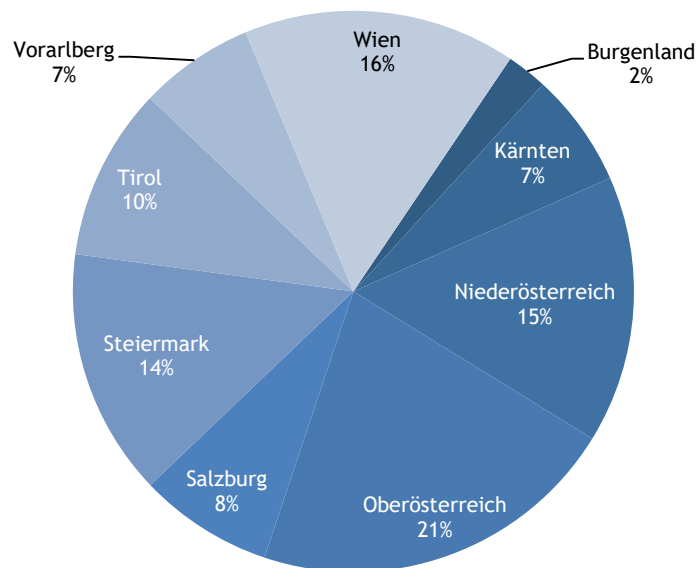

KURZSTATISTIK
**LEHRLINGE UND
BEFÄHIGUNGSPRÜFUNGEN
WIEN 2020**

WKO STATISTIK **Wien**

Jänner 2021

ENTWICKLUNG AUSBILDUNGSBETRIEBE

ENTWICKLUNG LEHRLINGE

LEHRLINGE NACH SPARTEN INSGESAMT UND IM 1. LEHRJAHR

	Lehrlinge		1. Lehrjahr	
	insgesamt	Veränd. zum VJ in %	insgesamt	Veränd. zum VJ in %
Gewerbe und Handwerk	4.795	2,3	1.425	-5,9
Industrie	1.012	6,8	278	5,7
Handel	2.599	1,5	863	-4,7
Bank und Versicherung	366	5,8	105	1,0
Transport und Verkehr	806	-2,2	206	-5,1
Tourismus und Freizeitwirtschaft	1.420	-16,5	265	-53,8
Information und Consulting	612	-2,7	156	-9,3
Gewerbliche Wirtschaft	11.610	-0,7	3.298	-12,1
Sonstige Lehrberechtigte	2.200	8,4	737	20,4
Überbetriebliche Lehrausbildung	3.555	3,7	1.936	63,5
Insgesamt	17.365	1,2	5.971	7,7

AUSBILDUNGSBETRIEBE UND LEHRLINGE NACH SPARTEN

* Mehrfachzählungen

LEHRLINGE NACH BUNDESLÄNDERN

DIE 5 HÄUFIGSTEN LEHRBERUFE NACH GESCHLECHT

ENTWICKLUNG DER LEHRABSCHLUSSPRÜFUNGEN

Nachdem die Jahre 2016/17 den zehnjährigen Tiefstand hinsichtlich der Lehrlingszahlen bildeten, gingen auch die Zahlen der Lehrabschlussprüfungen in den vergangenen Jahren zurück. Zusätzlich meldeten sich 2020 wegen der Corona-Pandemie weniger außerordentliche Kandidaten an. Im Vorjahresvergleich wurden 2020