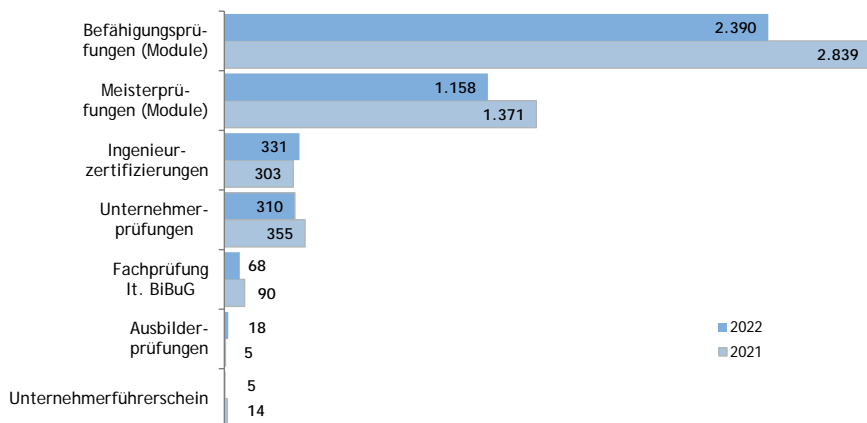

MEISTER- UND BEFÄHIGUNGSPRÜFUNGEN NACH GESCHLECHT

		Zahl der Prüfungen	Die Prüfungen haben		
			bestanden		nicht bestanden
			Zahl	davon mit Auszeichnung	
Befähigungsprüfungen (Module)	gesamt	2.390	1.368	102	1.022
	männlich	1.440	793	45	647
	weiblich	950	575	57	375
Meisterprüfungen (Module)	gesamt	1.158	729	88	429
	männlich	770	484	53	286
	weiblich	388	245	35	143
Unternehmerprüfungen	gesamt	310	201	11	109
	männlich	183	116	6	67
	weiblich	127	85	5	42
Ingenieurzertifizierungen (Fachgespräche)	gesamt	331	328	-	3
	männlich	281	278	-	3
	weiblich	50	50	-	-
Fachprüfung lt. BiBuG	gesamt	68	38	6	30
	männlich	23	14	3	9
	weiblich	45	24	3	21
Unternehmerführerschein	gesamt	5	3	-	2
	männlich	5	3	-	2
	weiblich	-	-	-	0
Ausbilderprüfungen	gesamt	18	14	2	4
	männlich	13	11	1	2
	weiblich	5	3	1	2
Insgesamt		4.280	2.681	209	1.599

MEISTER- UND BEFÄHIGUNGSPRÜFUNGEN 2021 UND 2022