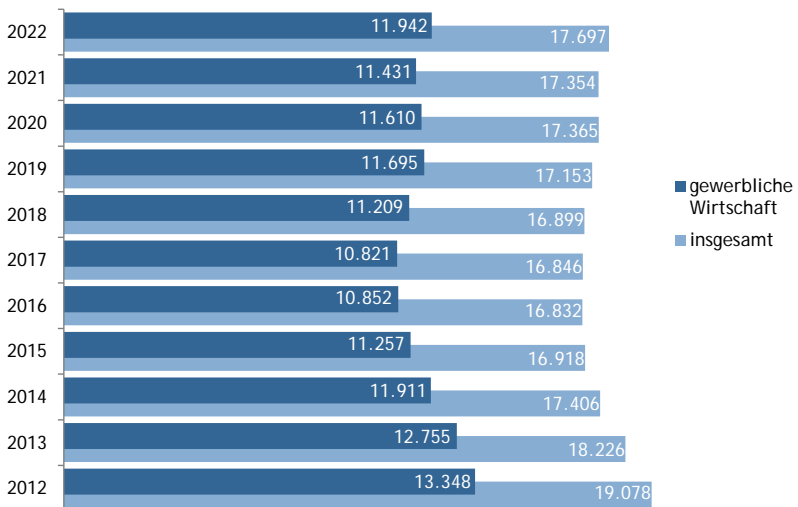

KURZSTATISTIK
**LEHRLINGE UND
BEFÄHIGUNGSPRÜFUNGEN
WIEN 2022**

WKO STATISTIK **Wien**

Jänner 2023

ENTWICKLUNG AUSBILDUNGSBETRIEBE

ENTWICKLUNG LEHRLINGE

LEHRLINGE NACH SPARTEN INSGESAMT UND IM 1. LEHRJAHR

	Lehrlinge		1. Lehrjahr	
	insgesamt	Veränd. zum VJ in %	insgesamt	Veränd. zum VJ in %
Gewerbe und Handwerk	4.828	1,4	1.538	17,9
Industrie	1.098	6,6	342	23,5
Handel	2.738	3,5	1.023	14,4
Bank und Versicherung	351	4,8	106	15,2
Transport und Verkehr	816	0,6	226	-1,3
Tourismus und Freizeitwirtschaft	1.379	12,5	657	65,9
Information und Consulting	732	17,5	221	39,0
Gewerbliche Wirtschaft	11.942	4,5	4.113	22,7
Sonstige Lehrberechtigte	2.343	2,4	727	8,7
Überbetriebliche Lehrausbildung	3.412	-6,1	1.839	-9,2
Insgesamt	17.697	2,0	6.679	10,5

AUSBILDUNGSBETRIEBE UND LEHRLINGE NACH SPARTEN

* Mehrfachzählungen

LEHRLINGE NACH BUNDESLÄNDERN

DIE 5 HÄUFIGSTEN LEHRBERUFE NACH GESCHLECHT (OHNE DOPPELLEHREN)

ENTWICKLUNG DER LEHRABSCHLUSSPRÜFUNGEN

Seit 2016 ist die Zahl der Lehrabschlussprüfungen rückläufig, Ausnahme war das Jahr 2021.

Im Vorjahresvergleich wurden 309 oder 3,0 % weniger Lehrabschlussprüfungen abgelegt.

Rund 70 % der angetretenen Lehrlinge absolvierten ihre Prüfung erfolgreich.

Von diesen bestanden 1.331 (rd. 13%) mit Auszeichnung und 1.482 (rd. 15%) mit gutem Erfolg.