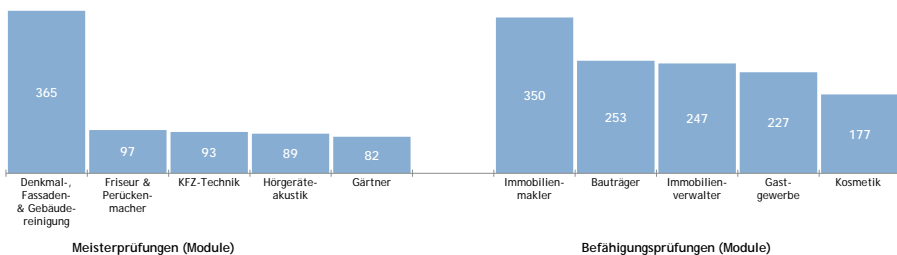

DIE 5 HÄUFIGSTEN MEISTER- UND BEFÄHIGUNGSPRÜFUNGEN *)

*) Aus Gründen der Lesbarkeit wurde bei den Bezeichnungen nur die männliche Form angeführt, es sind aber beide Formen gemeint.

ERLÄUTERUNGEN

Sonstige Lehrberechtigte

Nicht der Kammer der gewerblichen Wirtschaft zugehörige Betriebe wie zB Apotheken, Öff. Körperschaften, usw.

Diese Lehrberechtigten waren bis zum Jahr 2012 unter dem Begriff „Nichtkammer“ zusammengefasst.

Überbetriebliche Lehrausbildung

Lehrausbildung in Einrichtungen im Auftrag des AMS sowie in selbständigen Ausbildungseinrichtungen.

Impressum

Herausgeber: Wirtschaftskammer Wien | Straße der Wiener Wirtschaft 1 | 1020 Wien

Hersteller, -ort: WKO campus wien, 1180 Wien

Grafik: Marketing der WK Wien

Für den Inhalt verantwortlich:

Mag. Erich Huber, Dominik Schreiner (Berufliches Qualifizierungsmanagement)

Dipl.-Vw. Julia Bader, Christine Groiss (Wirtschaftspolitik)

Zusätzliche Lehrlings- und Prüfungsstatistikdaten und weitere Statistiken finden Sie unter wko.at/wien/statistik > Wien Inhalte

Informationen zu Lehrlingen
Informationen zur Meisterprüfung

wko.at/wien/lehrling
wko.at/wien/meister