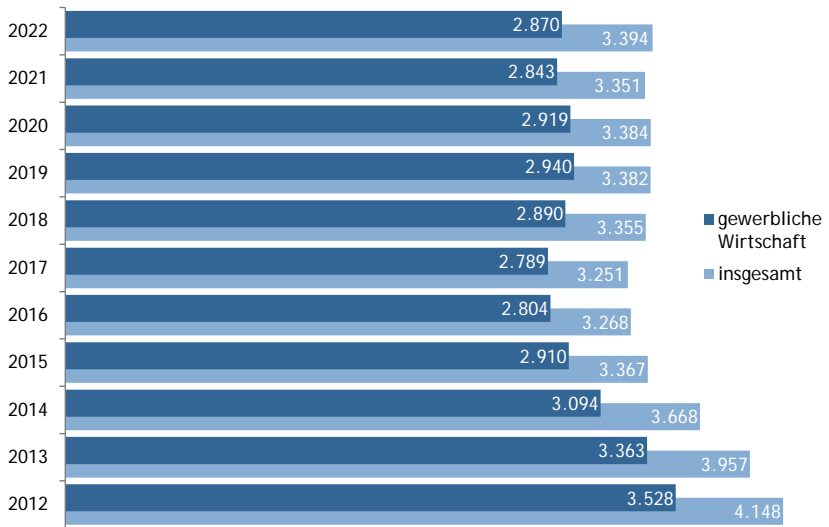

KURZSTATISTIK
**LEHRLINGE UND
BEFÄHIGUNGSPRÜFUNGEN
WIEN 2022**

WKO STATISTIK **Wien**

Jänner 2023

ENTWICKLUNG AUSBILDUNGSBETRIEBE

ENTWICKLUNG LEHRLINGE

LEHRLINGE NACH SPARTEN INSGESAMT UND IM 1. LEHRJAHR

	Lehrlinge		1. Lehrjahr	
	insgesamt	Veränd. zum VJ in %	insgesamt	Veränd. zum VJ in %
Gewerbe und Handwerk	4.828	1,4	1.538	17,9
Industrie	1.098	6,6	342	23,5
Handel	2.738	3,5	1.023	14,4
Bank und Versicherung	351	4,8	106	15,2
Transport und Verkehr	816	0,6	226	-1,3
Tourismus und Freizeitwirtschaft	1.379	12,5	657	65,9
Information und Consulting	732	17,5	221	39,0
Gewerbliche Wirtschaft	11.942	4,5	4.113	22,7
Sonstige Lehrberechtigte	2.343	2,4	727	8,7
Überbetriebliche Lehrausbildung	3.412	-6,1	1.839	-9,2
Insgesamt	17.697	2,0	6.679	10,5

AUSBILDUNGSBETRIEBE UND LEHRLINGE NACH SPARTEN

* Mehrfachzählungen

LEHRLINGE NACH BUNDESLÄNDERN

DIE 5 HÄUFIGSTEN LEHRBERUFE NACH GESCHLECHT (OHNE DOPPELLEHREN)

ENTWICKLUNG DER LEHRABSCHLUSSPRÜFUNGEN

Seit 2016 ist die Zahl der Lehrabschlussprüfungen rückläufig, Ausnahme war das Jahr 2021.