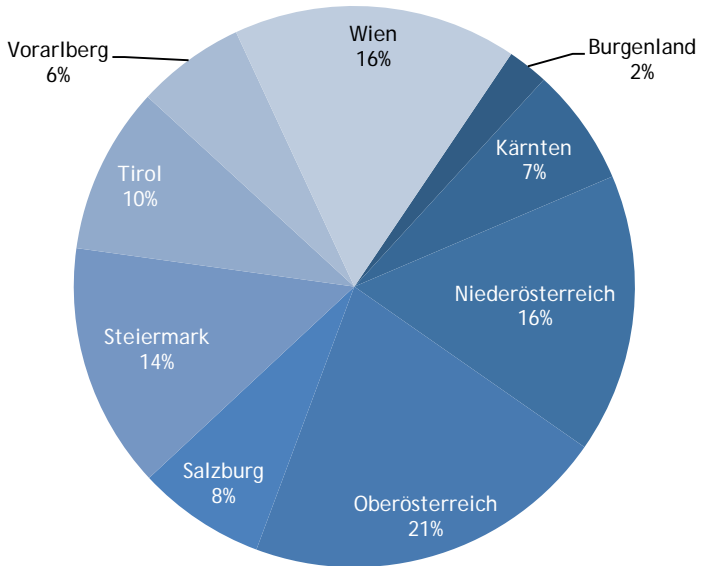

KURZSTATISTIK
**LEHRLINGE UND
BEFÄHIGUNGSPRÜFUNGEN
WIEN 2022**

WKO STATISTIK **Wien**

Jänner 2023

ENTWICKLUNG AUSBILDUNGSBETRIEBE

ENTWICKLUNG LEHRLINGE

LEHRLINGE NACH SPARTEN INSGESAMT UND IM 1. LEHRJAHR

	Lehrlinge		1. Lehrjahr	
	insgesamt	Veränd. zum VJ in %	insgesamt	Veränd. zum VJ in %
Gewerbe und Handwerk	4.828	1,4	1.538	17,9
Industrie	1.098	6,6	342	23,5
Handel	2.738	3,5	1.023	14,4
Bank und Versicherung	351	4,8	106	15,2
Transport und Verkehr	816	0,6	226	-1,3
Tourismus und Freizeitwirtschaft	1.379	12,5	657	65,9
Information und Consulting	732	17,5	221	39,0
Gewerbliche Wirtschaft	11.942	4,5	4.113	22,7
Sonstige Lehrberechtigte	2.343	2,4	727	8,7
Überbetriebliche Lehrausbildung	3.412	-6,1	1.839	-9,2
Insgesamt	17.697	2,0	6.679	10,5

AUSBILDUNGSBETRIEBE UND LEHRLINGE NACH SPARTEN

* Mehrfachzählungen

LEHRLINGE NACH BUNDESLÄNDERN

DIE 5 HÄUFIGSTEN LEHRBERUFE NACH GESCHLECHT (OHNE DOPPELLEHREN)

ENTWICKLUNG DER LEHRABSCHLUSSPRÜFUNGEN

Seit 2016 ist die Zahl der Lehrabschlussprüfungen rückläufig, Ausnahme war das Jahr 2021.