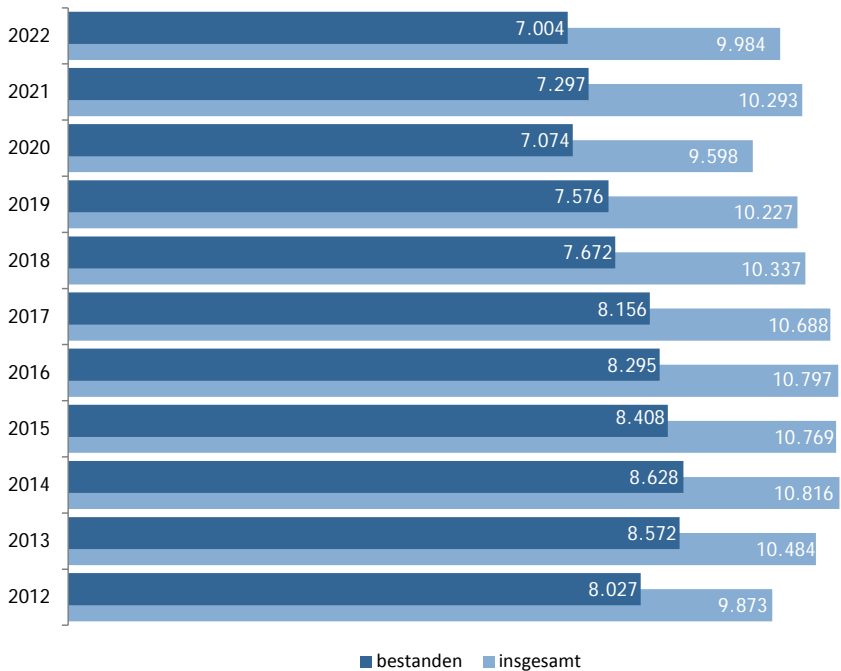

KURZSTATISTIK
**LEHRLINGE UND
BEFÄHIGUNGSPRÜFUNGEN
WIEN 2022**

WKO STATISTIK **Wien**

Jänner 2023

ENTWICKLUNG AUSBILDUNGSBETRIEBE

ENTWICKLUNG LEHRLINGE

LEHRLINGE NACH SPARTEN INSGESAMT UND IM 1. LEHRJAHR

	Lehrlinge		1. Lehrjahr	
	insgesamt	Veränd. zum VJ in %	insgesamt	Veränd. zum VJ in %
Gewerbe und Handwerk	4.828	1,4	1.538	17,9
Industrie	1.098	6,6	342	23,5
Handel	2.738	3,5	1.023	14,4
Bank und Versicherung	351	4,8	106	15,2
Transport und Verkehr	816	0,6	226	-1,3
Tourismus und Freizeitwirtschaft	1.379	12,5	657	65,9
Information und Consulting	732	17,5	221	39,0
Gewerbliche Wirtschaft	11.942	4,5	4.113	22,7
Sonstige Lehrberechtigte	2.343	2,4	727	8,7
Überbetriebliche Lehrausbildung	3.412	-6,1	1.839	-9,2
Insgesamt	17.697	2,0	6.679	10,5

AUSBILDUNGSBETRIEBE UND LEHRLINGE NACH SPARTEN

* Mehrfachzählungen

LEHRLINGE NACH BUNDESLÄNDERN

DIE 5 HÄUFIGSTEN LEHRBERUFE NACH GESCHLECHT (OHNE DOPPELLEHREN)

ENTWICKLUNG DER LEHRABSCHLUSSPRÜFUNGEN

Seit 2016 ist die Zahl der Lehrabschlussprüfungen rückläufig, Ausnahme war das Jahr 2021.

Im Vorjahresvergleich wurden 309 oder 3,0 % weniger Lehrabschlussprüfungen abgelegt.

Rund 70 % der angetretenen Lehrlinge absolvierten ihre Prüfung erfolgreich.

Von diesen bestanden 1.331 (rd. 13%) mit Auszeichnung und 1.482 (rd. 15%) mit gutem Erfolg.