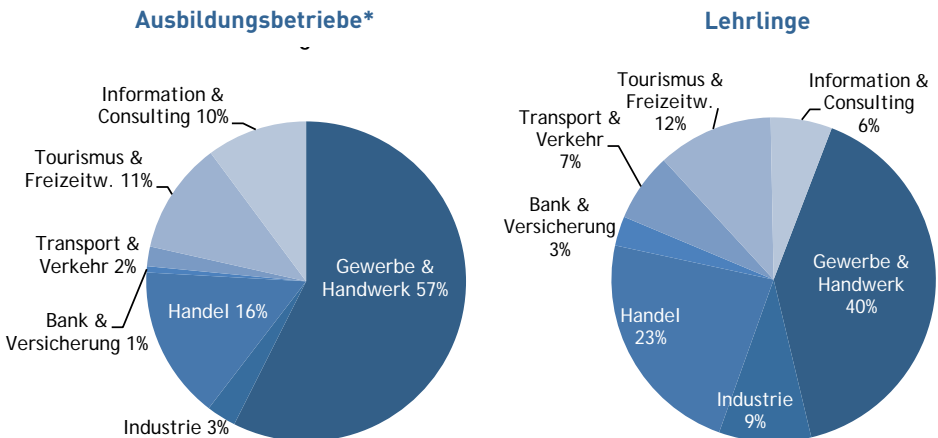

KURZSTATISTIK
**LEHRLINGE UND
BEFÄHIGUNGSPRÜFUNGEN
WIEN 2022**

WKO STATISTIK **Wien**

Jänner 2023

ENTWICKLUNG AUSBILDUNGSBETRIEBE

ENTWICKLUNG LEHRLINGE

LEHRLINGE NACH SPARTEN INSGESAMT UND IM 1. LEHRJAHR

	Lehrlinge		1. Lehrjahr	
	insgesamt	Veränd. zum VJ in %	insgesamt	Veränd. zum VJ in %
Gewerbe und Handwerk	4.828	1,4	1.538	17,9
Industrie	1.098	6,6	342	23,5
Handel	2.738	3,5	1.023	14,4
Bank und Versicherung	351	4,8	106	15,2
Transport und Verkehr	816	0,6	226	-1,3
Tourismus und Freizeitwirtschaft	1.379	12,5	657	65,9
Information und Consulting	732	17,5	221	39,0
Gewerbliche Wirtschaft	11.942	4,5	4.113	22,7
Sonstige Lehrberechtigte	2.343	2,4	727	8,7
Überbetriebliche Lehrausbildung	3.412	-6,1	1.839	-9,2
Insgesamt	17.697	2,0	6.679	10,5

AUSBILDUNGSBETRIEBE UND LEHRLINGE NACH SPARTEN

* Mehrfachzählungen

LEHRLINGE NACH BUNDESLÄNDERN

DIE 5 HÄUFIGSTEN LEHRBERUFE NACH GESCHLECHT (OHNE DOPPELLEHREN)

ENTWICKLUNG DER LEHRABSCHLUSSPRÜFUNGEN

Seit 2016 ist die Zahl der Lehrabschlussprüfungen rückläufig, Ausnahme war das Jahr 2021.