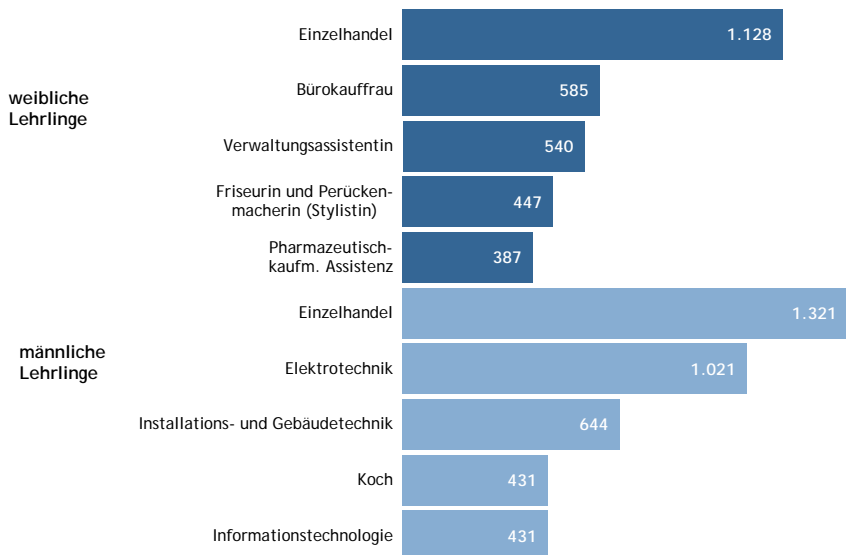

KURZSTATISTIK
**LEHRLINGE UND
BEFÄHIGUNGSPRÜFUNGEN
WIEN 2022**

WKO STATISTIK **Wien**

Jänner 2023

ENTWICKLUNG AUSBILDUNGSBETRIEBE

ENTWICKLUNG LEHRLINGE

LEHRLINGE NACH SPARTEN INSGESAMT UND IM 1. LEHRJAHR

	Lehrlinge		1. Lehrjahr	
	insgesamt	Veränd. zum VJ in %	insgesamt	Veränd. zum VJ in %
Gewerbe und Handwerk	4.828	1,4	1.538	17,9
Industrie	1.098	6,6	342	23,5
Handel	2.738	3,5	1.023	14,4
Bank und Versicherung	351	4,8	106	15,2
Transport und Verkehr	816	0,6	226	-1,3
Tourismus und Freizeitwirtschaft	1.379	12,5	657	65,9
Information und Consulting	732	17,5	221	39,0
Gewerbliche Wirtschaft	11.942	4,5	4.113	22,7
Sonstige Lehrberechtigte	2.343	2,4	727	8,7
Überbetriebliche Lehrausbildung	3.412	-6,1	1.839	-9,2
Insgesamt	17.697	2,0	6.679	10,5

AUSBILDUNGSBETRIEBE UND LEHRLINGE NACH SPARTEN

* Mehrfachzählungen

LEHRLINGE NACH BUNDESLÄNDERN

DIE 5 HÄUFIGSTEN LEHRBERUFE NACH GESCHLECHT (OHNE DOPPELLEHREN)

ENTWICKLUNG DER LEHRABSCHLUSSPRÜFUNGEN

Seit 2016 ist die Zahl der Lehrabschlussprüfungen rückläufig, Ausnahme war das Jahr 2021.

Im Vorjahresvergleich wurden 309 oder 3,0 % weniger Lehrabschlussprüfungen abgelegt.

Rund 70 % der angetretenen Lehrlinge absolvierten ihre Prüfung erfolgreich.

Von diesen bestanden 1.331 (rd. 13%) mit Auszeichnung und 1.482 (rd. 15%) mit gutem Erfolg.