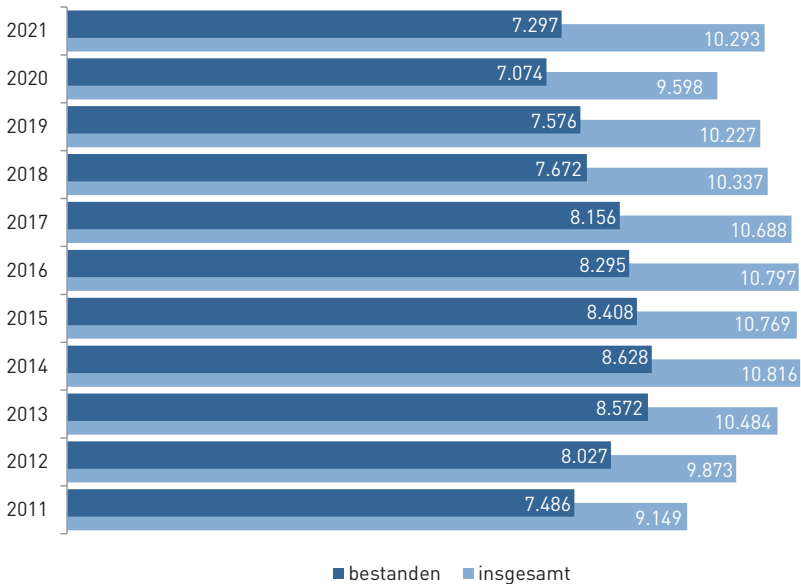

ENTWICKLUNG DER LEHRABSCHLUSSPRÜFUNGEN

Seit 2016 ist die Zahl der Lehrabschlussprüfungen rückläufig. Zusätzlich meldeten sich 2020 wegen der Corona-Pandemie weniger außerordentliche Kandidaten an. Im Vorjahresvergleich wurden 2021 wieder mehr Lehrabschlussprüfungen (+ 695 oder 7,2 %) abgelegt.

Rund 71 % der angetretenen Lehrlinge absolvierten ihre Prüfung erfolgreich.

Von diesen bestanden 1.248 (rd. 17%) mit Auszeichnung und 1.600 (rd. 22%) mit gutem Erfolg.