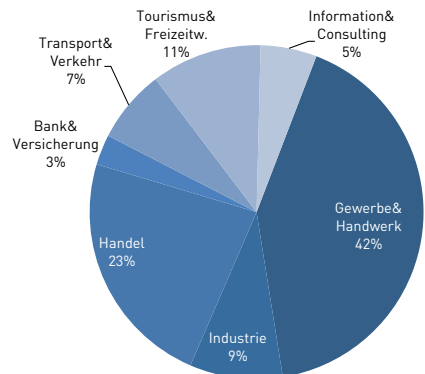

KURZSTATISTIK
**LEHRLINGE UND
BEFÄHIGUNGSPRÜFUNGEN
WIEN 2021**

WKO STATISTIK **Wien**

Jänner 2022

ENTWICKLUNG AUSBILDUNGSBETRIEBE

ENTWICKLUNG LEHRLINGE

LEHRLINGE NACH SPARTEN INSGESAMT UND IM 1. LEHRJAHR

	Lehrlinge		1. Lehrjahr	
	insgesamt	Veränd. zum VJ in %	insgesamt	Veränd. zum VJ in %
Gewerbe und Handwerk	4.761	-0,7	1.305	-8,4
Industrie	1.030	1,8	277	-0,4
Handel	2.645	1,8	894	3,6
Bank und Versicherung	335	-8,5	92	-12,4
Transport und Verkehr	811	0,6	229	11,2
Tourismus und Freizeitwirtschaft	1.226	-13,7	396	49,4
Information und Consulting	623	1,8	159	1,9
Gewerbliche Wirtschaft	11.431	-1,5	3.352	1,6
Sonstige Lehrberechtigte	2.289	4,0	669	-9,2
Überbetriebliche Lehrausbildung	3.634	2,2	2.026	4,6
Insgesamt	17.354	-0,1	6.047	1,3

AUSBILDUNGSBETRIEBE UND LEHRLINGE NACH SPARTEN

Ausbildungsbetriebe*

Lehrlinge

* Mehrfachzählungen

LEHRLINGE NACH BUNDESLÄNDERN

DIE 5 HÄUFIGSTEN LEHRBERUFE NACH GESCHLECHT

ENTWICKLUNG DER LEHRABSCHLUSSPRÜFUNGEN