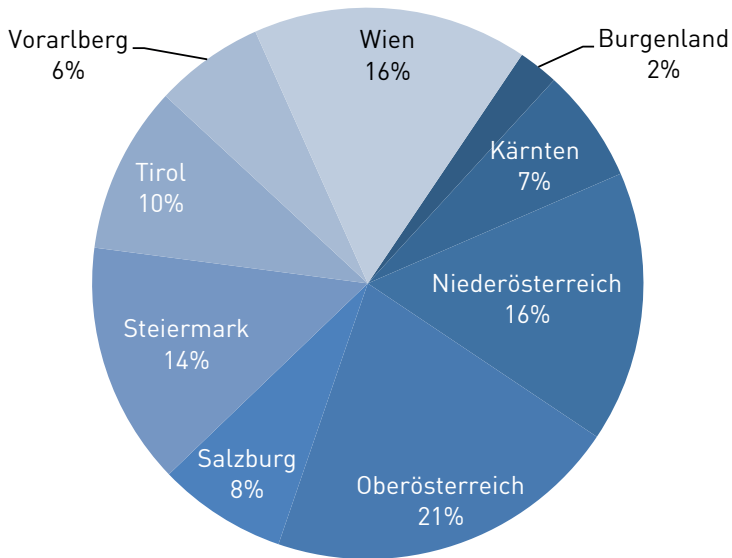

KURZSTATISTIK
**LEHRLINGE UND
BEFÄHIGUNGSPRÜFUNGEN
WIEN 2021**

WKO STATISTIK **Wien**

Jänner 2022

ENTWICKLUNG AUSBILDUNGSBETRIEBE

ENTWICKLUNG LEHRLINGE

LEHRLINGE NACH SPARTEN INSGESAMT UND IM 1. LEHRJAHR

	Lehrlinge		1. Lehrjahr	
	insgesamt	Veränd. zum VJ in %	insgesamt	Veränd. zum VJ in %
Gewerbe und Handwerk	4.761	-0,7	1.305	-8,4
Industrie	1.030	1,8	277	-0,4
Handel	2.645	1,8	894	3,6
Bank und Versicherung	335	-8,5	92	-12,4
Transport und Verkehr	811	0,6	229	11,2
Tourismus und Freizeitwirtschaft	1.226	-13,7	396	49,4
Information und Consulting	623	1,8	159	1,9
Gewerbliche Wirtschaft	11.431	-1,5	3.352	1,6
Sonstige Lehrberechtigte	2.289	4,0	669	-9,2
Überbetriebliche Lehrausbildung	3.634	2,2	2.026	4,6
Insgesamt	17.354	-0,1	6.047	1,3

AUSBILDUNGSBETRIEBE UND LEHRLINGE NACH SPARTEN

Ausbildungsbetriebe*

Lehrlinge

* Mehrfachzählungen

LEHRLINGE NACH BUNDESLÄNDERN

DIE 5 HÄUFIGSTEN LEHRBERUFE NACH GESCHLECHT

ENTWICKLUNG DER LEHRABSCHLUSSPRÜFUNGEN

Seit 2016 ist die Zahl der Lehrabschlussprüfungen rückläufig. Zusätzlich meldeten sich 2020 wegen der Corona-Pandemie weniger außerordentliche Kandidaten an. Im Vorjahresvergleich wurden 2021 wieder mehr Lehrabschlussprüfungen (+ 695 oder 7,2 %) abgelegt.