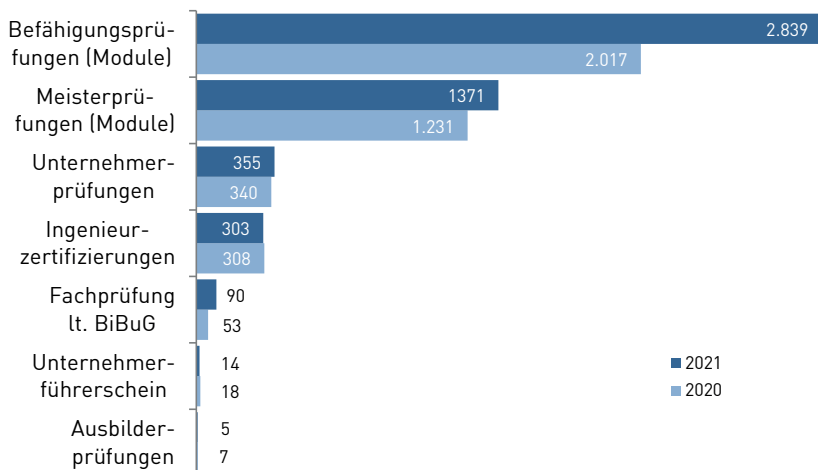

MEISTER- UND BEFÄHIGUNGSPRÜFUNGEN NACH GESCHLECHT

		Zahl der Prüfungen	Die Prüfungen haben		
			bestanden		nicht bestanden
			Zahl	davon mit Auszeichnung	
Befähigungsprüfungen (Module)	gesamt	2.839	1.671	163	1.168
	männlich	1.854	1.064	91	790
	weiblich	985	607	72	378
Meisterprüfungen (Module)	gesamt	1.371	853	111	518
	männlich	944	587	76	357
	weiblich	427	266	35	161
Unternehmerprüfungen	gesamt	355	235	8	120
	männlich	216	142	3	74
	weiblich	139	93	5	46
Ingenieurzertifizierungen (Fachgespräche)	gesamt	303	298	-	5
	männlich	274	270	-	4
	weiblich	29	28	-	1
Fachprüfung lt. BiBuG	gesamt	90	34	2	56
	männlich	21	8	-	13
	weiblich	69	26	2	43
Unternehmerführerschein	gesamt	14	12	2	2
	männlich	14	12	2	2
	weiblich	0	0	0	0
Ausbilderprüfungen	gesamt	5	3	1	2
	männlich	1	1	1	1
	weiblich	4	2	-	2
Insgesamt		4.977	3.106	287	1.871

MEISTER- UND BEFÄHIGUNGSPRÜFUNGEN 2020 UND 2021