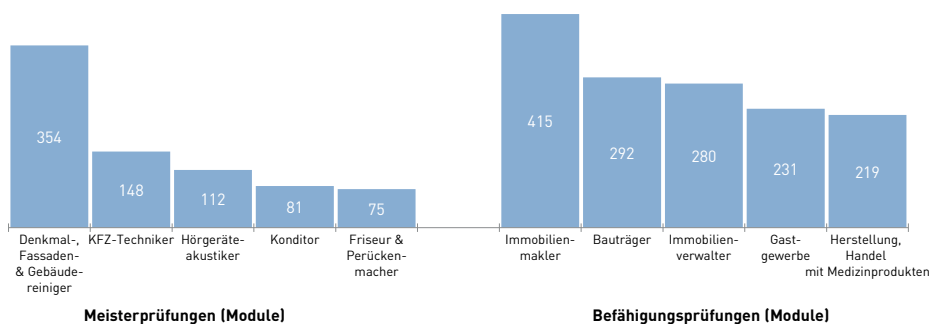

DIE 5 HÄUFIGSTEN MEISTER- UND BEFÄHIGUNGSPRÜFUNGEN *)

*) Aus Gründen der Lesbarkeit wurde bei den Bezeichnungen nur die männliche Form angeführt, es sind aber beide Formen gemeint.

ERLÄUTERUNGEN

Sonstige Lehrberechtigte

Nicht der Kammer der gewerblichen Wirtschaft zugehörige Betriebe wie zB Apotheken, Öff. Körperschaften, usw.

Diese Lehrberechtigten waren bis zum Jahr 2012 unter dem Begriff „Nichtkammer“ zusammengefasst.

Überbetriebliche Lehrausbildung

Lehrausbildung in Einrichtungen im Auftrag des AMS sowie in selbständigen Ausbildungseinrichtungen.

Impressum

Herausgeber: Wirtschaftskammer Wien | Straße der Wiener Wirtschaft 1 | 1020 Wien

Hersteller, -ort: WKO campus wien, 1180 Wien

Grafik: Marketing der WK Wien

Für den Inhalt verantwortlich:

Mag. Erich Huber, Dominik Schreiner (Berufliches Qualifizierungsmanagement)

Dipl.-Vw. Julia Bader, Christine Groiss (Wirtschaftspolitik)

Zusätzliche Lehrlings- und Prüfungsstatistikdaten und weitere Statistiken finden Sie unter wko.at/wien/statistik > Wien Inhalte

Informationen zu Lehrlingen
Informationen zur Meisterprüfung

wko.at/wien/lehrling
wko.at/wien/meister