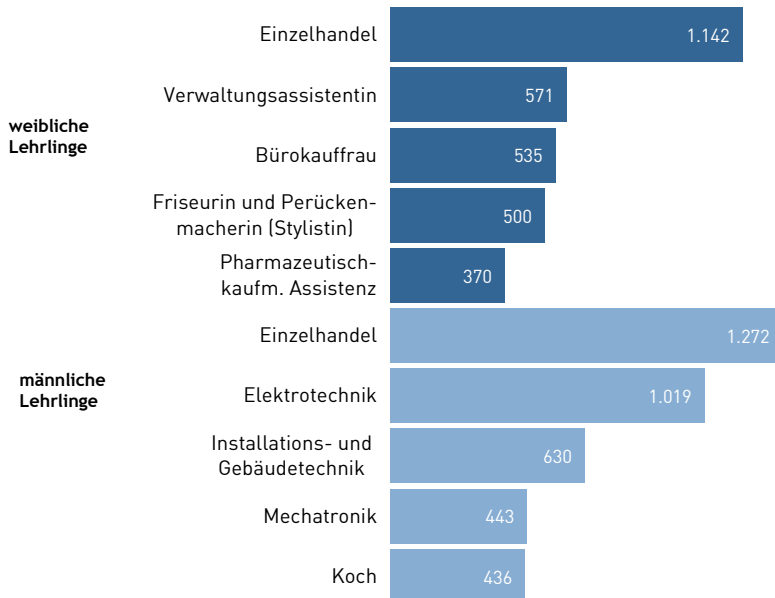

KURZSTATISTIK
**LEHRLINGE UND
BEFÄHIGUNGSPRÜFUNGEN
WIEN 2021**

WKO STATISTIK **Wien**

Jänner 2022

ENTWICKLUNG AUSBILDUNGSBETRIEBE

ENTWICKLUNG LEHRLINGE

LEHRLINGE NACH SPARTEN INSGESAMT UND IM 1. LEHRJAHR

	Lehrlinge		1. Lehrjahr	
	insgesamt	Veränd. zum VJ in %	insgesamt	Veränd. zum VJ in %
Gewerbe und Handwerk	4.761	-0,7	1.305	-8,4
Industrie	1.030	1,8	277	-0,4
Handel	2.645	1,8	894	3,6
Bank und Versicherung	335	-8,5	92	-12,4
Transport und Verkehr	811	0,6	229	11,2
Tourismus und Freizeitwirtschaft	1.226	-13,7	396	49,4
Information und Consulting	623	1,8	159	1,9
Gewerbliche Wirtschaft	11.431	-1,5	3.352	1,6
Sonstige Lehrberechtigte	2.289	4,0	669	-9,2
Überbetriebliche Lehrausbildung	3.634	2,2	2.026	4,6
Insgesamt	17.354	-0,1	6.047	1,3

AUSBILDUNGSBETRIEBE UND LEHRLINGE NACH SPARTEN

Ausbildungsbetriebe*

Lehrlinge

* Mehrfachzählungen

LEHRLINGE NACH BUNDESLÄNDERN

DIE 5 HÄUFIGSTEN LEHRBERUFE NACH GESCHLECHT

ENTWICKLUNG DER LEHRABSCHLUSSPRÜFUNGEN

Seit 2016 ist die Zahl der Lehrabschlussprüfungen rückläufig. Zusätzlich meldeten sich 2020 wegen der Corona-Pandemie weniger außerordentliche Kandidaten an. Im Vorjahresvergleich wurden 2021 wieder mehr Lehrabschlussprüfungen (+ 695 oder 7,2 %) abgelegt.

Rund 71 % der angetretenen Lehrlinge absolvierten ihre Prüfung erfolgreich.

Von diesen bestanden 1.248 (rd. 17%) mit Auszeichnung und 1.600 (rd. 22%) mit gutem Erfolg.

MEISTER- UND BEFÄHIGUNGSPRÜFUNGEN NACH GESCHLECHT