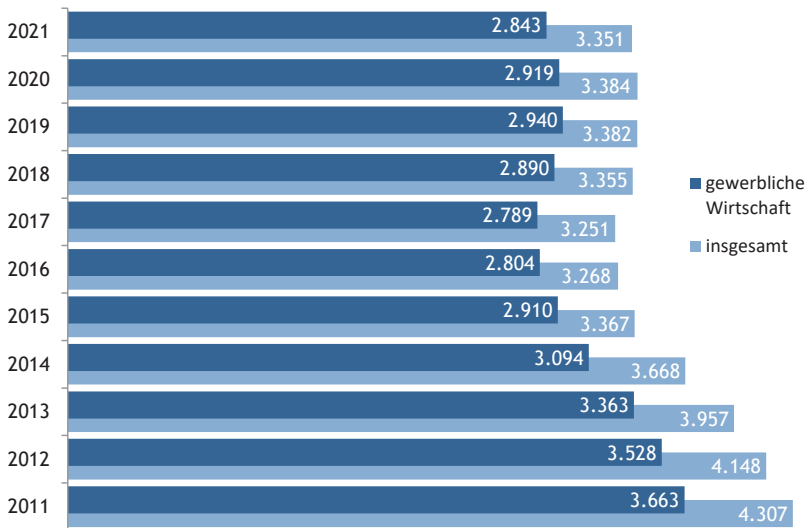

KURZSTATISTIK
**LEHRLINGE UND
BEFÄHIGUNGSPRÜFUNGEN
WIEN 2021**

WKO STATISTIK **Wien**

Jänner 2022

ENTWICKLUNG AUSBILDUNGSBETRIEBE

ENTWICKLUNG LEHRLINGE

LEHRLINGE NACH SPARTEN INSGESAMT UND IM 1. LEHRJAHR

	Lehrlinge		1. Lehrjahr	
	insgesamt	Veränd. zum VJ in %	insgesamt	Veränd. zum VJ in %
Gewerbe und Handwerk	4.761	-0,7	1.305	-8,4
Industrie	1.030	1,8	277	-0,4
Handel	2.645	1,8	894	3,6
Bank und Versicherung	335	-8,5	92	-12,4
Transport und Verkehr	811	0,6	229	11,2
Tourismus und Freizeitwirtschaft	1.226	-13,7	396	49,4
Information und Consulting	623	1,8	159	1,9
Gewerbliche Wirtschaft	11.431	-1,5	3.352	1,6
Sonstige Lehrberechtigte	2.289	4,0	669	-9,2
Überbetriebliche Lehrausbildung	3.634	2,2	2.026	4,6
Insgesamt	17.354	-0,1	6.047	1,3

AUSBILDUNGSBETRIEBE UND LEHRLINGE NACH SPARTEN

Ausbildungsbetriebe*

Lehrlinge

* Mehrfachzählungen

LEHRLINGE NACH BUNDESLÄNDERN

DIE 5 HÄUFIGSTEN LEHRBERUFE NACH GESCHLECHT

ENTWICKLUNG DER LEHRABSCHLUSSPRÜFUNGEN

Seit 2016 ist die Zahl der Lehrabschlussprüfungen rückläufig. Zusätzlich meldeten sich 2020 wegen der Corona-Pandemie weniger außerordentliche Kandidaten an. Im Vorjahresvergleich wurden 2021 wieder mehr Lehrabschlussprüfungen (+ 695 oder 7,2 %) abgelegt.