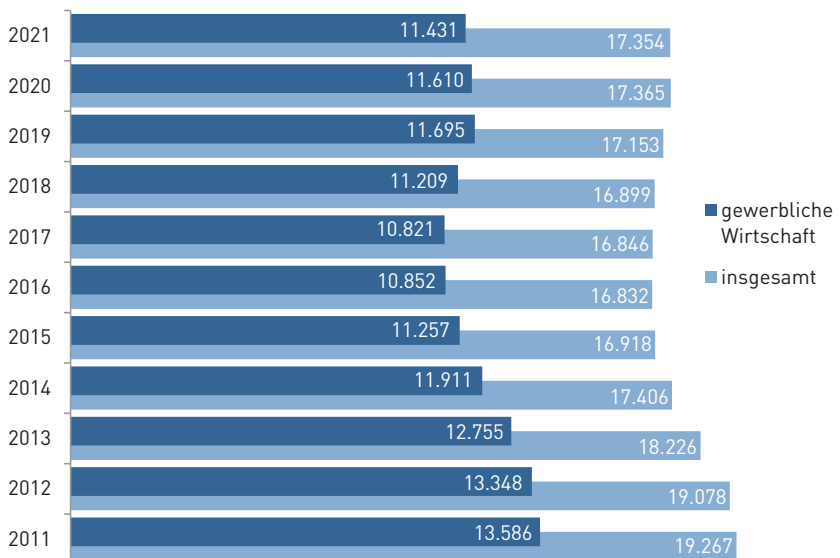

KURZSTATISTIK
**LEHRLINGE UND
BEFÄHIGUNGSPRÜFUNGEN
WIEN 2021**

WKO STATISTIK **Wien**

Jänner 2022

ENTWICKLUNG AUSBILDUNGSBETRIEBE

ENTWICKLUNG LEHRLINGE

LEHRLINGE NACH SPARTEN INSGESAMT UND IM 1. LEHRJAHR

	Lehrlinge		1. Lehrjahr	
	insgesamt	Veränd. zum VJ in %	insgesamt	Veränd. zum VJ in %
Gewerbe und Handwerk	4.761	-0,7	1.305	-8,4
Industrie	1.030	1,8	277	-0,4
Handel	2.645	1,8	894	3,6
Bank und Versicherung	335	-8,5	92	-12,4
Transport und Verkehr	811	0,6	229	11,2
Tourismus und Freizeitwirtschaft	1.226	-13,7	396	49,4
Information und Consulting	623	1,8	159	1,9
Gewerbliche Wirtschaft	11.431	-1,5	3.352	1,6
Sonstige Lehrberechtigte	2.289	4,0	669	-9,2
Überbetriebliche Lehrausbildung	3.634	2,2	2.026	4,6
Insgesamt	17.354	-0,1	6.047	1,3

AUSBILDUNGSBETRIEBE UND LEHRLINGE NACH SPARTEN

Ausbildungsbetriebe*

Lehrlinge

* Mehrfachzählungen

LEHRLINGE NACH BUNDESLÄNDERN

DIE 5 HÄUFIGSTEN LEHRBERUFE NACH GESCHLECHT

ENTWICKLUNG DER LEHRABSCHLUSSPRÜFUNGEN

Seit 2016 ist die Zahl der Lehrabschlussprüfungen rückläufig. Zusätzlich meldeten sich 2020 wegen der Corona-Pandemie weniger außerordentliche Kandidaten an. Im Vorjahresvergleich wurden 2021 wieder mehr Lehrabschlussprüfungen (+ 695 oder 7,2 %) abgelegt.