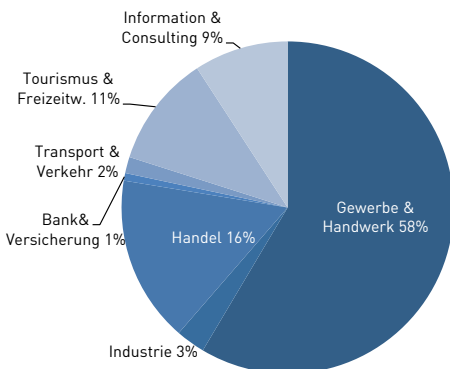

KURZSTATISTIK
**LEHRLINGE UND
BEFÄHIGUNGSPRÜFUNGEN
WIEN 2021**

WKO STATISTIK **Wien**

Jänner 2022

ENTWICKLUNG AUSBILDUNGSBETRIEBE

ENTWICKLUNG LEHRLINGE

LEHRLINGE NACH SPARTEN INSGESAMT UND IM 1. LEHRJAHR

	Lehrlinge		1. Lehrjahr	
	insgesamt	Veränd. zum VJ in %	insgesamt	Veränd. zum VJ in %
Gewerbe und Handwerk	4.761	-0,7	1.305	-8,4
Industrie	1.030	1,8	277	-0,4
Handel	2.645	1,8	894	3,6
Bank und Versicherung	335	-8,5	92	-12,4
Transport und Verkehr	811	0,6	229	11,2
Tourismus und Freizeitwirtschaft	1.226	-13,7	396	49,4
Information und Consulting	623	1,8	159	1,9
Gewerbliche Wirtschaft	11.431	-1,5	3.352	1,6
Sonstige Lehrberechtigte	2.289	4,0	669	-9,2
Überbetriebliche Lehrausbildung	3.634	2,2	2.026	4,6
Insgesamt	17.354	-0,1	6.047	1,3

AUSBILDUNGSBETRIEBE UND LEHRLINGE NACH SPARTEN

Ausbildungsbetriebe*

Lehrlinge

* Mehrfachzählungen

LEHRLINGE NACH BUNDESLÄNDERN

DIE 5 HÄUFIGSTEN LEHRBERUFE NACH GESCHLECHT

ENTWICKLUNG DER LEHRABSCHLUSSPRÜFUNGEN

Seit 2016 ist die Zahl der Lehrabschlussprüfungen rückläufig. Zusätzlich meldeten sich 2020 wegen der Corona-Pandemie weniger außerordentliche Kandidaten an. Im Vorjahresvergleich wurden 2021 wieder mehr Lehrabschlussprüfungen (+ 695 oder 7,2 %) abgelegt.